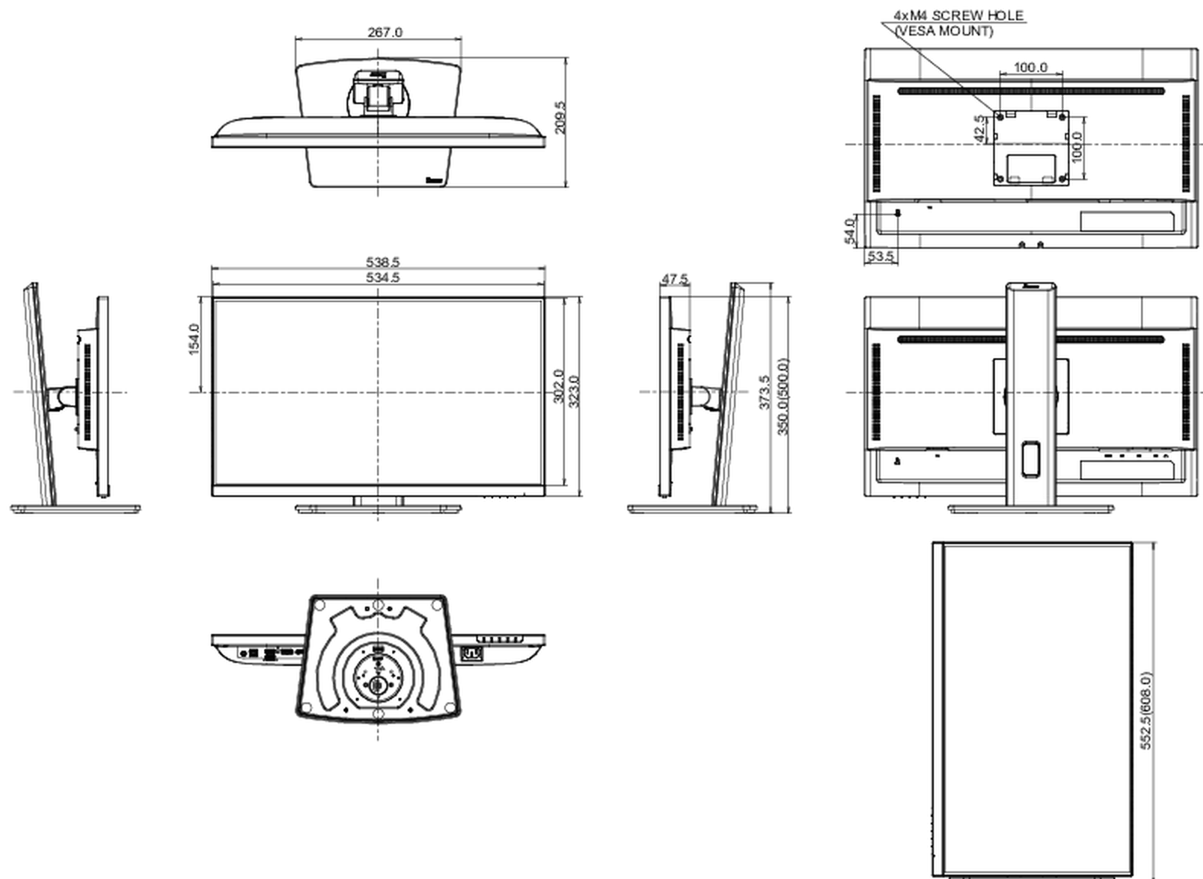

04 MECHANISME

Positieaanpassingen	hoogte, draaien, kantelen, pivot (rotatie aan beide zijden)
Hoogte-instelling	150mm
Rotatie	90°
Draaibare voet	90°; 45° links; 45° rechts
Kantelhoek	23° omhoog; 5° omlaag

VESA montage	100 x 100mm
Kabelmanagement systeem	ja

05 INBEGREPEN ACCESSOIRES

Kabels	Stroom, USB, HDMI, DP
Overige	Quick guide handleiding, veiligheidsinstructies

06 POWER-MANAGEMENT

Voeding	intern
Stroomvoorziening	AC 100 - 240V, 50/60Hz
Energieverbruik	18W typisch, 0.5W stand by, 0.3W uit modus

07 DUURZAAMHEID

Richtlijnen	TCO Certified, CE, TÜV-Bauart, EAC, VCCI-B, PSE, RoHS support, ErP, WEEE, REACH, UKCA
REACH SVHC	meer dan 0.1%: Lood

08 AFMETINGEN / GEWICHT

Product afmetingen B x H x D	538.5 x 350 (500) x 209.5mm
Doos afmetingen B x H x D	685 x 405 x 126mm
EAN code	4948570124145