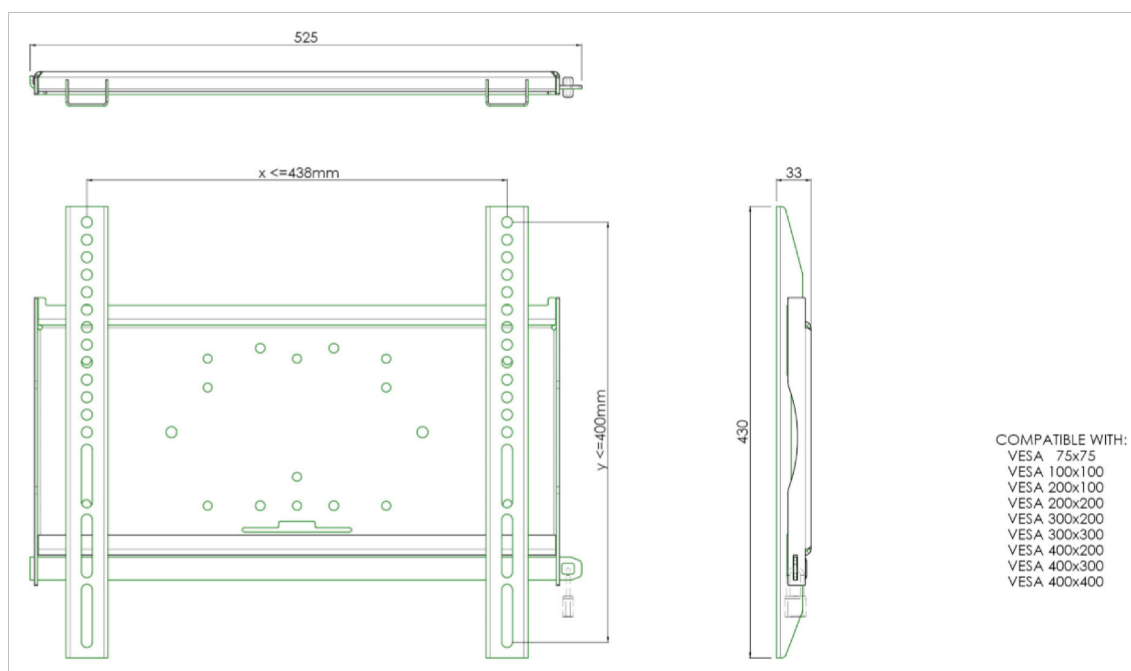

### Fixation murale universelle, max 438x400mm. 125kg

Tous les supports muraux universels sont compatible VESA. En plus d'un montage mural, nos kits de montage peuvent être utilisés pour un montage au plafond, via un kit de tubes et pour un montage au sol (utilisant des écrous) avec un pied adéquat. Ces montages comprennent des matériaux de fixation pour sécuriser le montage du moniteur. De plus, ils incluent une barre de sécurité ou de fixation, permettant la protection contre les vols, un cadenas devant être ajouté, séparément.

#### 01 DIMENSIONS / POIDS

Code EAN

4948570031467

*Toutes les marques nommées sur ce site sont des marques déposées. iiyama ne pourra être tenu responsable d'éventuelles erreurs ou omissions contenues sur ce site. Tous les écrans LCD iiyama sont conformes à la norme ISO-9241-307:2008 pour ce qui concerne les défauts de pixel.*