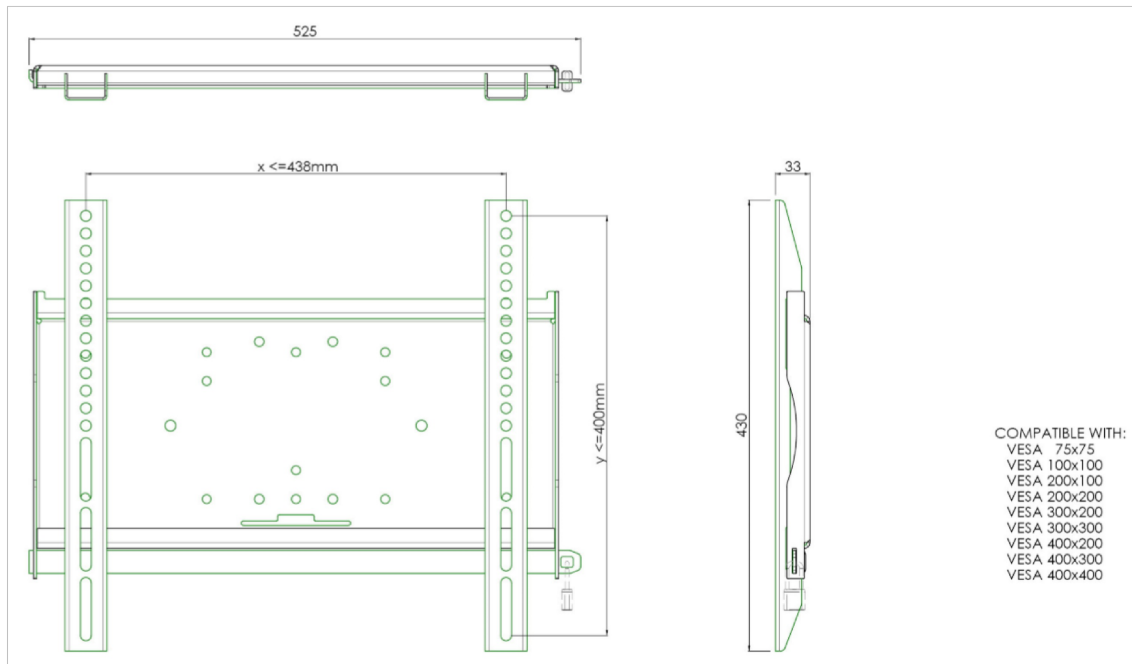

Universele wandbevestiging, max. 438 x 400mm, 125kg

Alle universele schermbeugels zijn VESA compatibel. Ze kunnen toegepast worden voor wandmontage, maar ook gecombineerd worden met een buizenset voor montage aan het plafond. Daarnaast is het mogelijk deze wandbeugels van koppelbusjes te voorzien, voor montage aan het statief. De beugels worden geleverd inclusief bevestigingsmateriaal om het scherm aan de beugel te monteren. Diefstalvertraging kan worden toegevoegd aan het product door middel van een hangslot (niet inbegrepen).

01 AFMETINGEN / GEWICHT

EAN code

4948570031467

Alle handelsmerken zijn geregistreerd. Gegevens onder voorbehoud van zetfouten. Specificaties kunnen vooraf en zonder opgaa van reden gewijzigd worden. Alle LCD-panels vallen onder ISO-9241-307:2008 inzake pixelfouten.