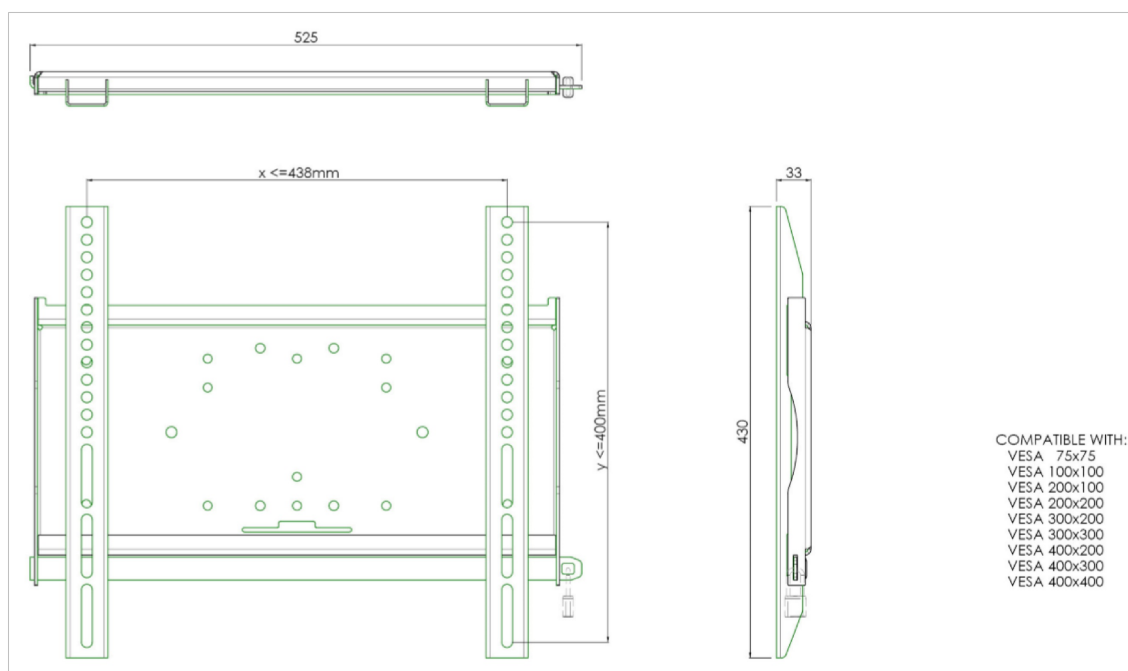

Univerzalni zidni nosač, max 438x400mm. 125kg

Svi univerzalni zidni nosači su kompatibilni sa VESA standardom. Pored zidne montaže, svi naši zidni nosači mogu se koristiti za montažu na plafon u kombinaciji sa cevnom setom i za podnu montažu (pomoću šrafova za spajanje) sa postoljem. Nosači dolaze sa materijalom kojim se ekran pričvršćuje na nosač. Pored toga, nosači dolaze sa mogućnošću pričvršćivanja, nudeći vam zaštitu od krađe; katanac se dodaje odvojeno.

01 DIMENZIJE / TEŽINA

EAN kod

4948570031467

All trademarks and registered trademarks acknowledged. E & O E. Specification subject to change without notice. All LCD's comply with ISO-9241-307:2008 in connection with pixel defects.