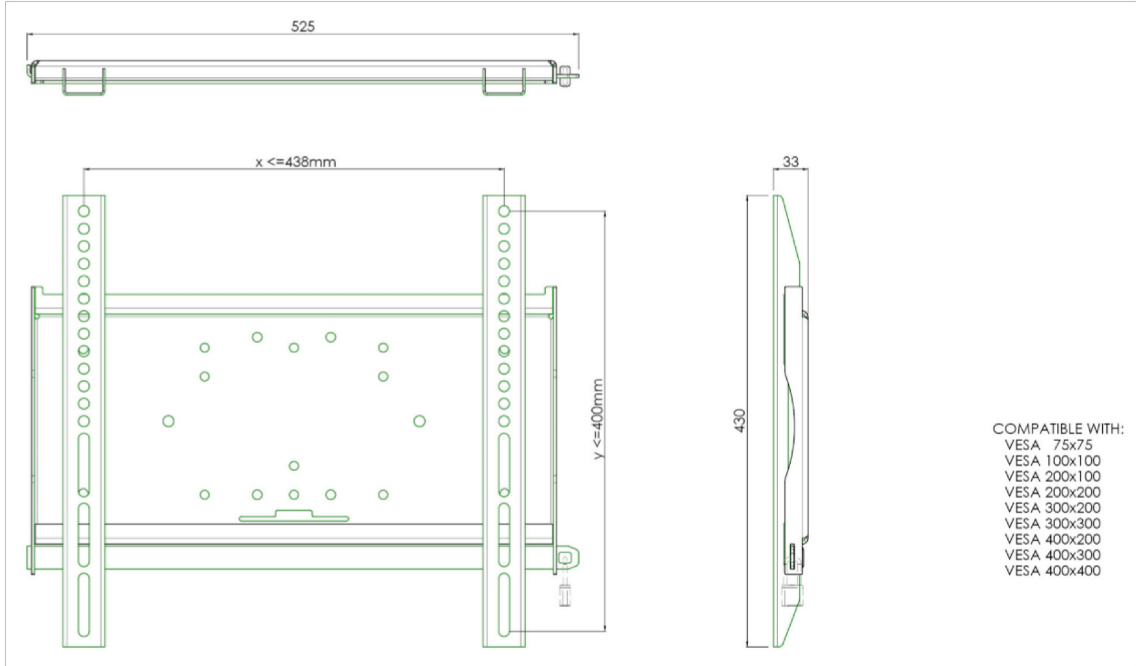

Evrensel duvar montajı, maks. 438x400mm. 125kg

Tüm evrensel duvar montaj aparatları VESA uyumludur. Duvar montajının yanı sıra, tüm duvar montaj aparatlarımız bir boru seti ile birlikte tavan montajı için ve bir stand ile birlikte zemin montajı (bağlantı civataları kullanılarak) için kullanılabilir. Bağlantı parçaları, montajı ekrana sabitlemek için sabitleme malzemesi içerir. Ayrıca, size hırsızlığa karşı koruma sağlayan bir güvenlik çubuğu veya sabitleme içerirler; bir asma kilit ayrıca eklenecektir.

01 ÖLÇÜLER / AĞIRLIK

EAN kodu

4948570031467

All trademarks and registered trademarks acknowledged. E & O E. Specification subject to change without notice. All LCD's comply with ISO-9241-307:2008 in connection with pixel defects.