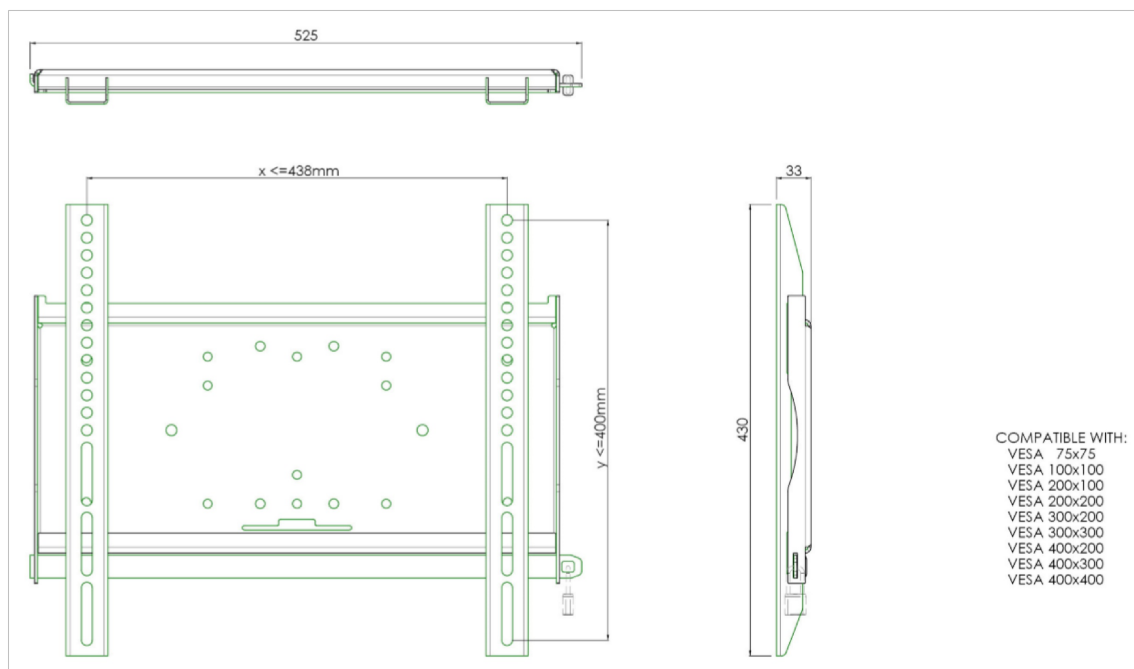

Universal wall mount, max 438x400mm. 125kg

All universal wall mounts are VESA compatible. Besides wall mounting, all our wall mounts can be used for ceiling mounting in combination with a tube set and for floor mounting (using coupling bolts) together with a stand. The mounts include fastening material to secure the mount to the display. Furthermore they include a safety bar or fixation, offering you protection from theft; a padlock is to be added separately.

01 PA3MEP / BEC

EAN код

4948570031467

Все товарные знаки и торговые марки являются собственностью их владельцев и они защищены. Ошибки и изменения допускаются. Спецификации могут быть изменены без уведомления. Все LCD мониторы соответствуют стандарту ISO-9241-307:2008 по политике битых пикселей.