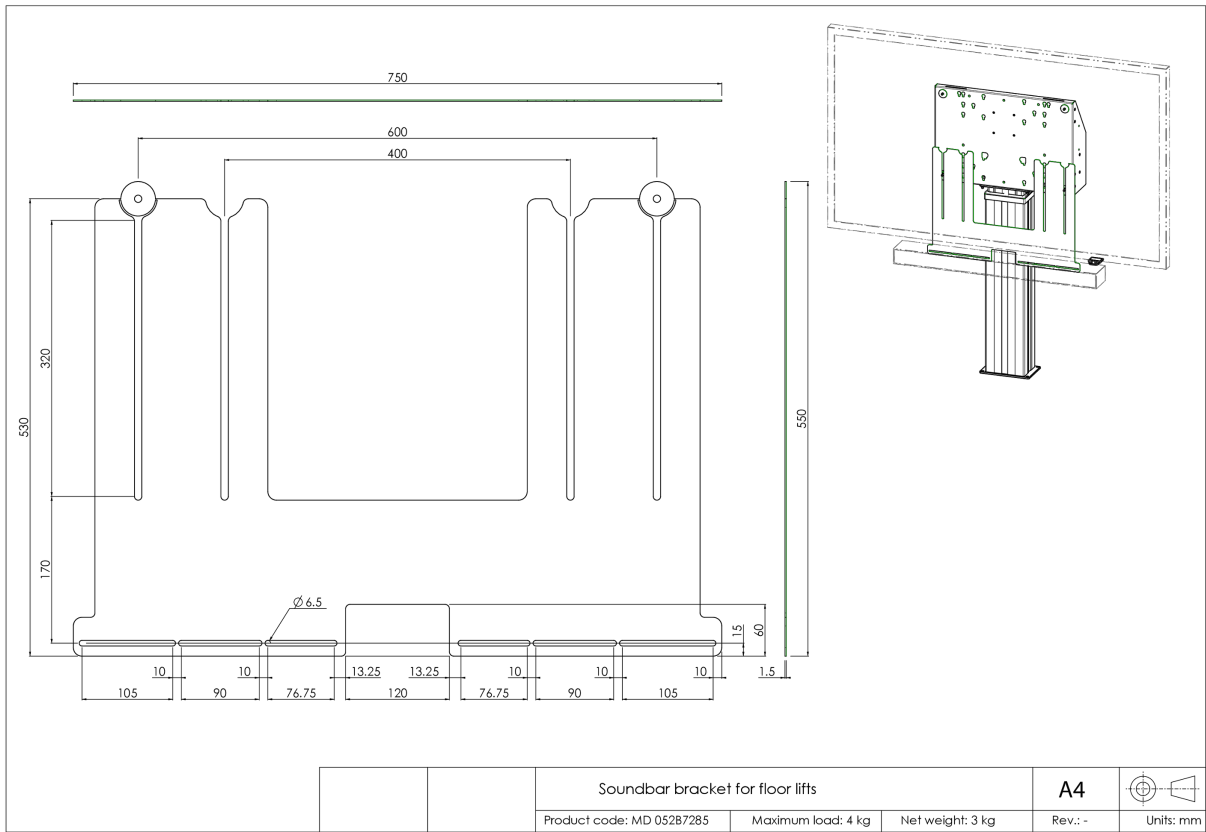

## Универсальный кронштейн звуковой панели для моторизованных напольных и настенных креплений

Обновите звук вашего широкоформатного дисплея iiyama с моторизованным напольным/настенным креплением при помощи этого универсального кронштейна для звуковой панели и наслаждайтесь лучшим звучанием. Кронштейн звуковой панели позволяет устанавливать и использовать звуковую панель под дисплеем на наших (регулируемых по высоте) моторизованных напольных креплениях и настенных креплениях. Кронштейн звуковой панели устанавливается между задней панелью и дисплеем с помощью нижних крепежных болтов VESA.

Кронштейн имеет ширину VESA 400/600. Максимальное расстояние между центральными нижними монтажными отверстиями VESA и центральными монтажными отверстиями звуковой панели составляет 515 мм. Кронштейн можно использовать в сочетании с набором адаптеров для дисплеев с увеличенной монтажной схемой VESA. Работает с большинством звуковых панелей.

### 01 TECHNICAL SPECIFICATION

Type	Аксессуары для напольного крепления
Number of screens	1
Screen size	32" - 86"
Max weight capacity	4kg / монитор

## 02 РАЗМЕР / ВЕС

Размер продукта Ш x В x Г 750 x 530 x 1.5мм

Вес (без упаковки) 4кг

Вес (с упаковкой) 5кг

EAN код 4948570032297

Все товарные знаки и торговые марки являются собственностью их владельцев и они защищены. Ошибки и изменения допускаются. Спецификации могут быть изменены без уведомления. Все LCD мониторы соответствуют стандарту ISO-9241-307:2008 по политике битых пикселей.