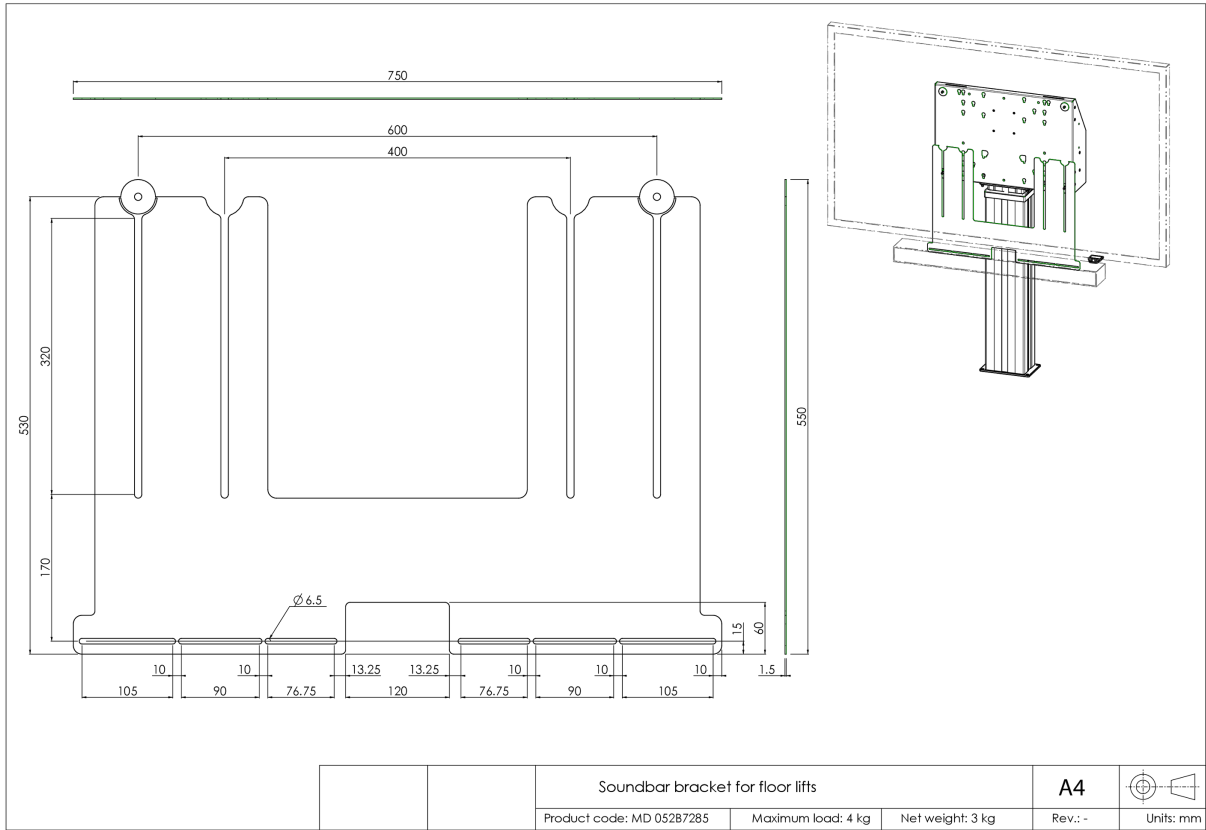

Кронштейн имеет ширину VESA 400/600. Максимальное расстояние между центральными нижними монтажными отверстиями VESA и центральными монтажными отверстиями звуковой панели составляет 515 мм. Кронштейн можно использовать в сочетании с набором адаптеров для дисплеев с увеличенной монтажной схемой VESA. Работает с большинством звуковых панелей.

### 01 TECHNICAL SPECIFICATION

Type	Аксессуары для напольного крепления
Number of screens	1
Screen size	32" - 86"
Max weight capacity	4kg / монитор

## 02 РАЗМЕР / ВЕС

Размер продукта Ш x В x Г 750 x 530 x 1.5мм

Вес (без упаковки) 4кг

Вес (с упаковкой) 5кг

EAN код 4948570032297

Все товарные знаки и торговые марки являются собственностью их владельцев и они защищены. Ошибки и изменения допускаются. Спецификации могут быть изменены без уведомления. Все LCD мониторы соответствуют стандарту ISO-9241-307:2008 по политике битых пикселей.