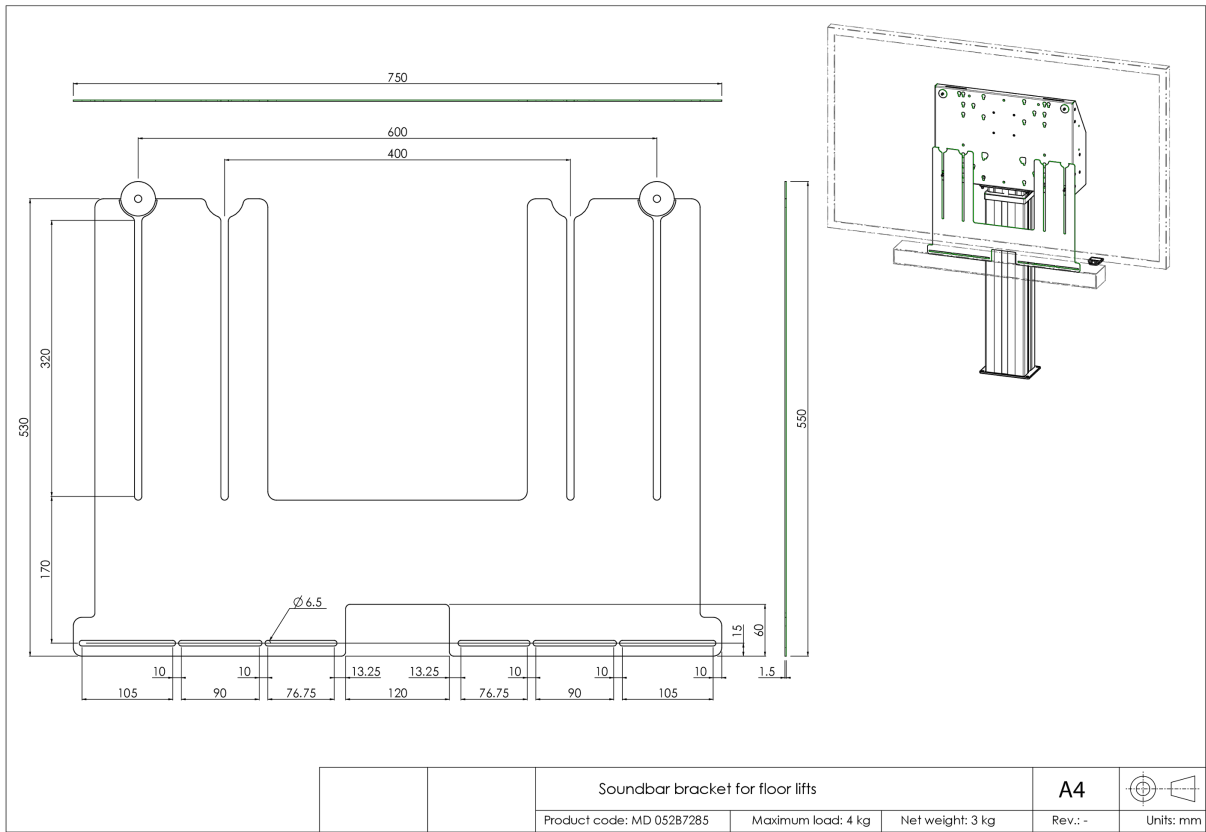

Konzole má šířku VESA 400x600 s maximální vzdáleností mezi středem dolních montážních otvorů VESA. Konzoli lze použít v kombinaci s adaptérovou sadou i pro největší velkoformátové displeje iiyama.

### 01 SPECIFIKACE

Type	Příslušenství k držáku
Number of screens	1
Screen size	32" - 86"
Váha max.	4kg / monitor

## 02 ROZMĚRY / HMOTNOST

**Rozměry výrobku Š x V x D** 750 x 530 x 1.5mm

**Váha (bez balení)** 4kg

**Váha (s balením)** 5kg

**EAN code** 4948570032297

Všechny ochranné známky jsou registrovány a chráněny. Vyhrazené právo na změny. Veškeré ploché panely LCD splňují normu ISO-9241-307:2008 v oblasti počtu vadných pixelů.