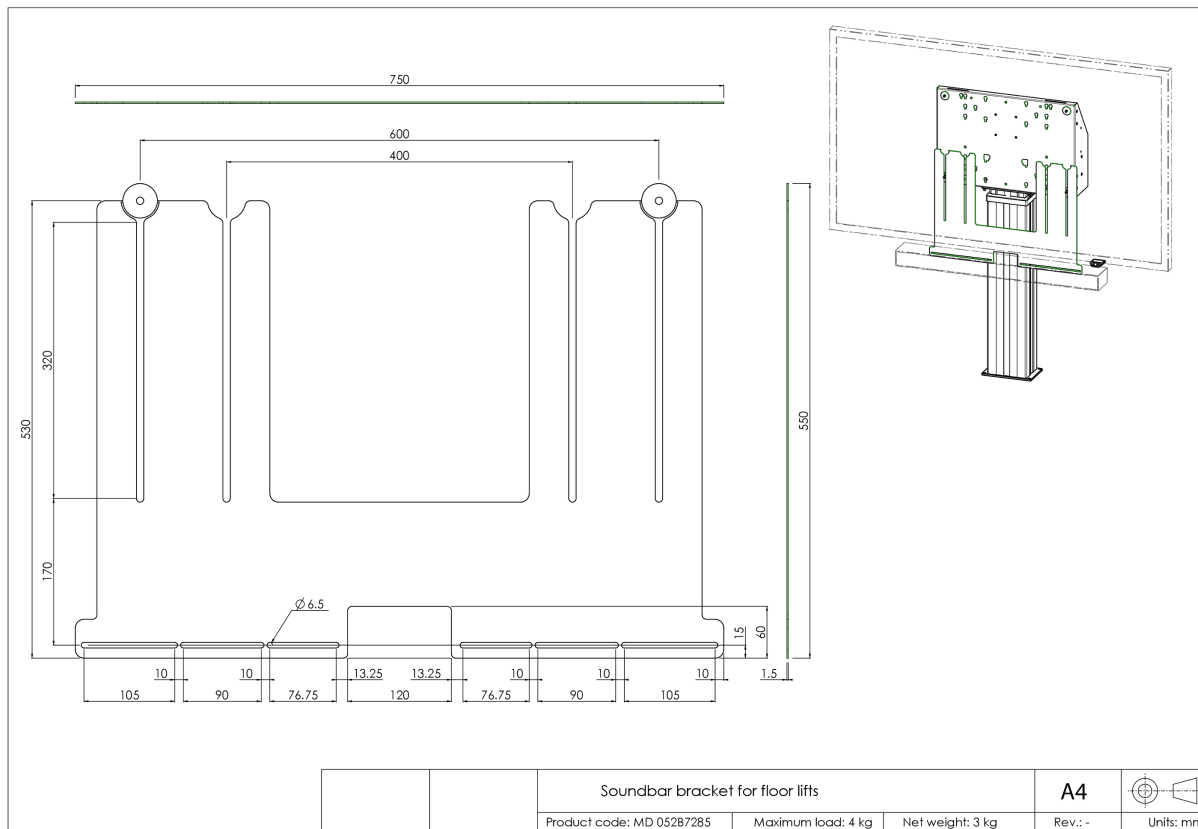

## Univerzální reproduktor pro nástěnné a klasické držáky displejů.

Vylepšete zvuk klasického či nástěnného držáku na velkoformátové displeje iiyama tímto univerzálním reproduktorem a vychutnejte si mnohem lepší zvukový zážitek. Konzole Soundbar umožňuje instalovat a používat zvukový panel téměř na všech našich držácích. Samotné konzole je umístěna mezi zadní desku a dolní montážní šrouby panelu VESA.

Konzole má šířku VESA 400x600 s maximální vzdáleností mezi středem dolních montážních otvorů VESA. Konzoli lze použít v kombinaci s adaptérovou sadou i pro největší velkoformátové displeje iiyama.

### 01 SPECIFIKACE

Type	Příslušenství k držáku
Number of screens	1
Screen size	32" - 86"
Váha max.	4kg / monitor

## 02 ROZMĚRY / HMOTNOST

**Rozměry výrobku Š x V x D** 750 x 530 x 1.5mm

**Váha (bez balení)** 4kg

**Váha (s balením)** 5kg

**EAN code** 4948570032297

Všechny ochranné známky jsou registrovány a chráněny. Vyhrazené právo na změny. Veškeré ploché panely LCD splňují normu ISO-9241-307:2008 v oblasti počtu vadných pixelů.