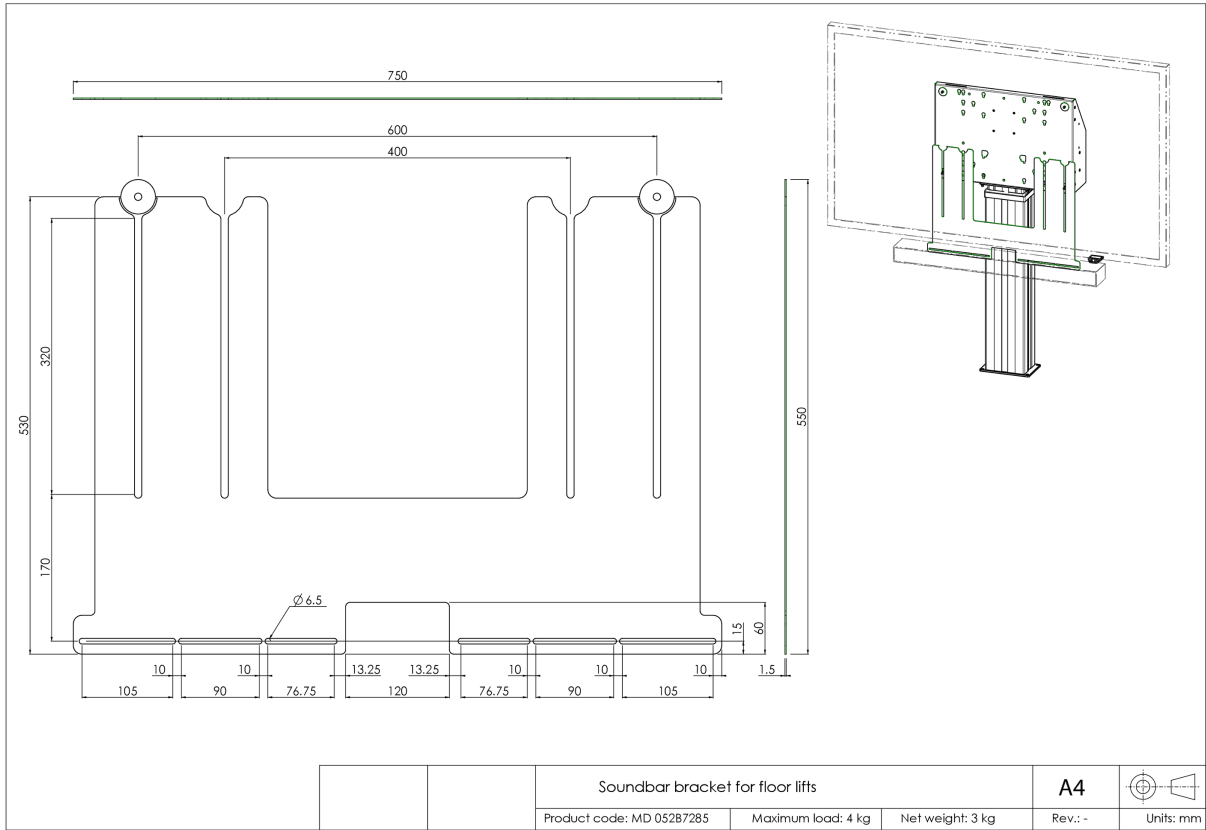

### Soporte universal de barra de sonido para elevadores y montajes en pared

Moderniza el audio de la pantalla iiyama de gran formato montada en el elevador/la pared con el soporte universal de barra de sonido y disfrute de un mejor sonido. El soporte le permite instalar y utilizar una barra de sonido debajo de la pantalla en nuestros elevadores y montajes de pared (ajustables en altura). El soporte de la barra de sonido se monta entre la placa posterior y la pantalla utilizando los pernos de montaje VESA inferiores de la pantalla.

El soporte tiene un VESA ancho de 400/600. Max. distancia entre los agujeros de montaje VESA del centro inferior y los agujeros centrales de montaje de la barra de sonido es de 515 mm. El soporte se puede utilizar en combinación con un conjunto de adaptadores para pantallas con un patrón de montaje VESA más grande. Funciona con la mayoría de las barras de sonido.

#### 01 ESPECIFICACIÓN TÉCNICA

Tipo	Accesorio para el montaje en el piso
Número de pantallas	1
Tamaño de pantalla	32" - 86"
Peso máximo	4kg / monitor

## 02 DIMENSIONES / PESO

**Producto dimensiones W x H x D** 750 x 530 x 1.5mm

**Peso (sin caja)** 4kg

**Peso (con caja)** 5kg

**Código EAN** 4948570032297

All trademarks and registered trademarks acknowledged. E & O E. Specification subject to change without notice. All LCD's comply with ISO-9241-307:2008 in connection with pixel defects.