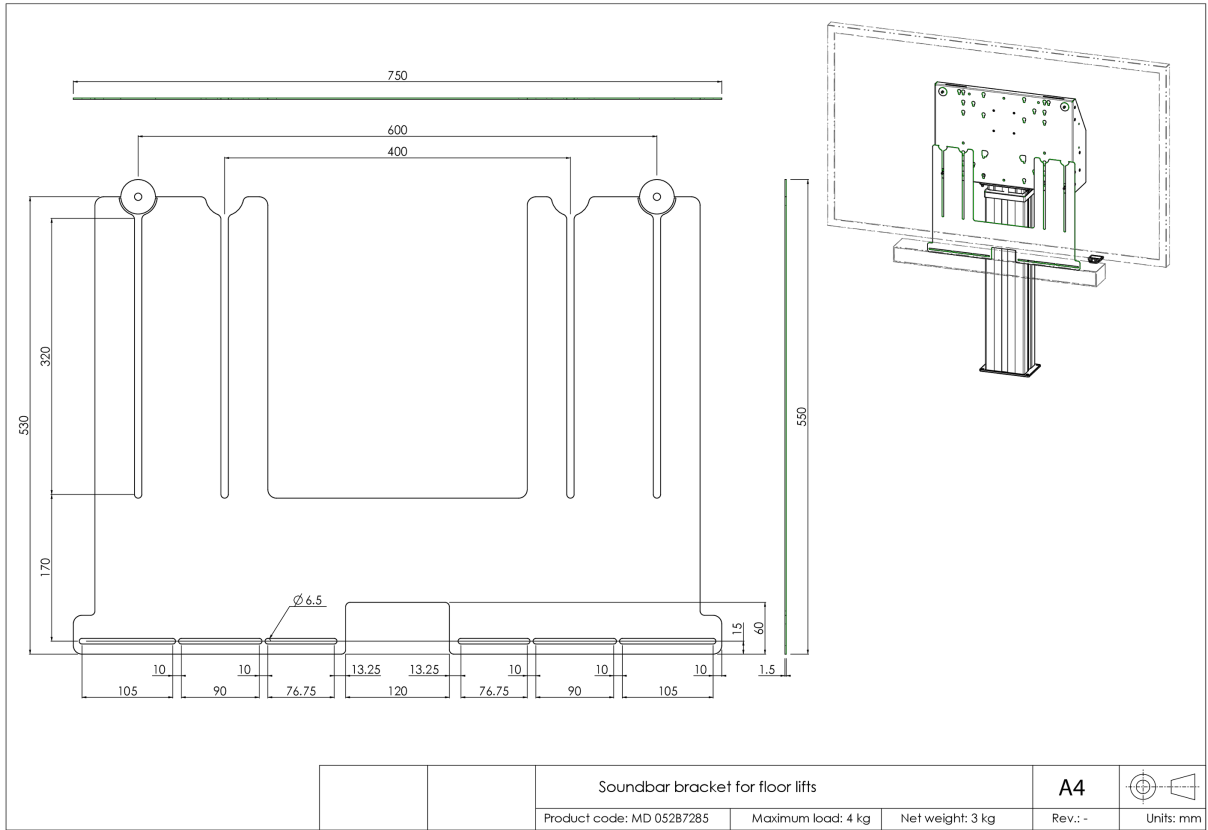

### Soporte universal de barra de sonido para elevadores y montajes en pared

Moderniza el audio de la pantalla iiyama de gran formato montada en el elevador/la pared con el soporte universal de barra de sonido y disfrute de un mejor sonido. El soporte le permite instalar y utilizar una barra de sonido debajo de la pantalla en nuestros elevadores y montajes de pared (ajustables en altura). El soporte de la barra de sonido se monta entre la placa posterior y la pantalla utilizando los pernos de montaje VESA inferiores de la pantalla.

El soporte tiene un VESA ancho de 400/600. Max. distancia entre los agujeros de montaje VESA del centro inferior y los agujeros centrales de montaje de la barra de sonido es de 515 mm. El soporte se puede utilizar en combinación con un conjunto de adaptadores para pantallas con un patrón de montaje VESA más grande. Funciona con la mayoría de las barras de sonido.

#### 01 ESPECIFICACIÓN TÉCNICA

Tipo	Accesorio para el montaje en el piso
Número de pantallas	1
Tamaño de pantalla	32" - 86"
Peso máximo	4kg / monitor

## 02 DIMENSIONES / PESO

**Producto dimensiones W x H x D** 750 x 530 x 1.5mm

**Peso (sin caja)** 4kg

**Peso (con caja)** 5kg

**Código EAN** 4948570032297

All trademarks and registered trademarks acknowledged. E & O E. Specification subject to change without notice. All LCD's comply with ISO-9241-307:2008 in connection with pixel defects.