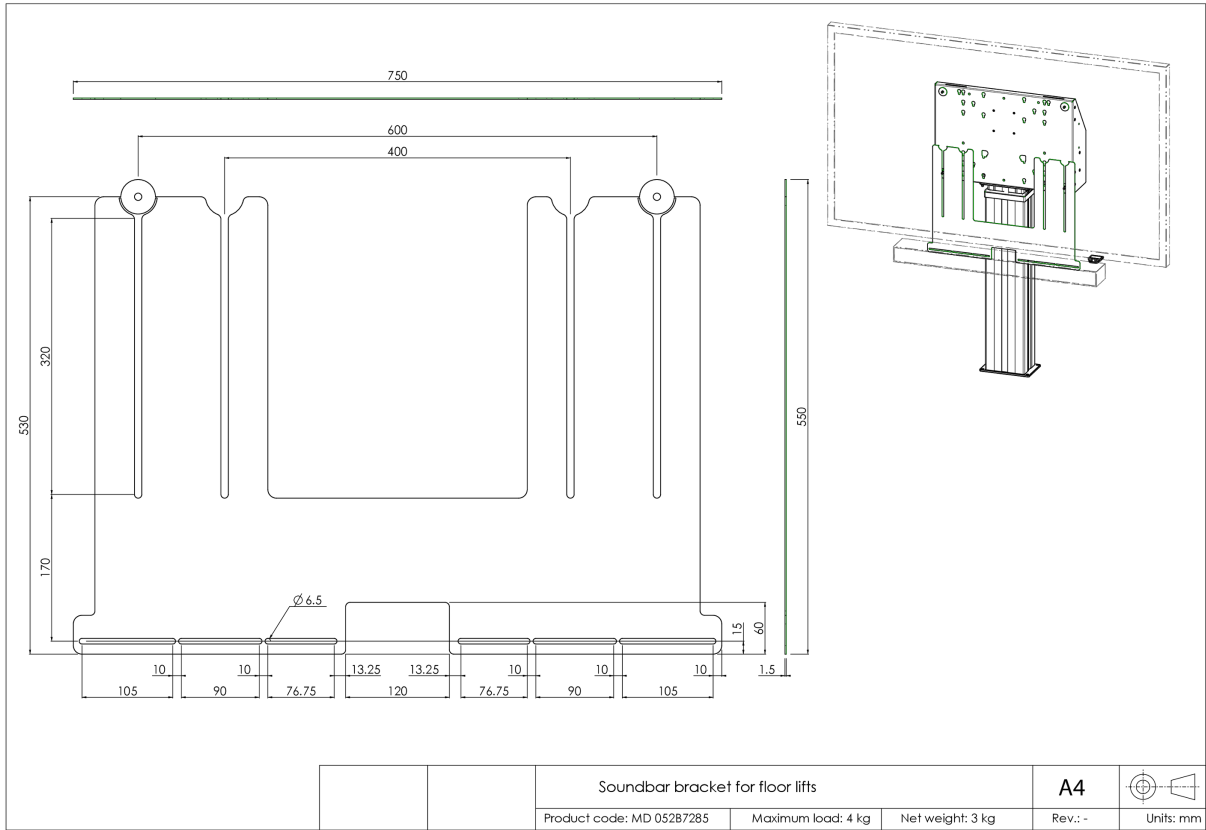

Supporto universale per soundbar da montare su supporti elevatori da pavimento e wall mounts

Potenziare l'audio del vostro monitor di grande formato iiyama montato su un supporto elevatore da pavimento con questo supporto universale per soundbar e godetevi un suono migliore. Il supporto per soundbar vi permette di montare e utilizzare una soundbar sotto il display e sui nostri supporti elevatori da pavimento (regolabili in altezza). Il supporto per soundbar è montato tra la piastra posteriore del supporto elevatore da pavimento e il display, usando i bulloni inferiori secondo lo standard di montaggio VESA.

Il supporto presenta una larghezza VESA pari a 400/600. La distanza massima tra i fori inferiori e centrali dello standard di montaggio VESA e i fori centrali per il montaggio della soundbar è pari a 515 mm. Il supporto può essere combinato con un adattatore per display con uno schema di montaggio VESA più largo. Funziona con la maggior parte delle soundbar.

01 SPECIFICHE TECNICHE

Tipo	Accessorio di sollevamento da pavimento
Numero schermi	1
Dimensione schermo	32" - 86"
Peso massimo	4kg / monitor

02 DIMENSIONI / PESO

Prodotti dimensioni L x H x P 750 x 530 x 1.5mm

Peso (netto) 4kg

Peso (lordo) 5kg

EAN code 4948570032297

Tutti i marchi e i marchi registrati citati. E & O E. Specifiche soggette a modifiche senza preavviso. Tutti i display LCD è conforme alla norma ISO-9241-307:2008 in connessione con difetti dei pixel.