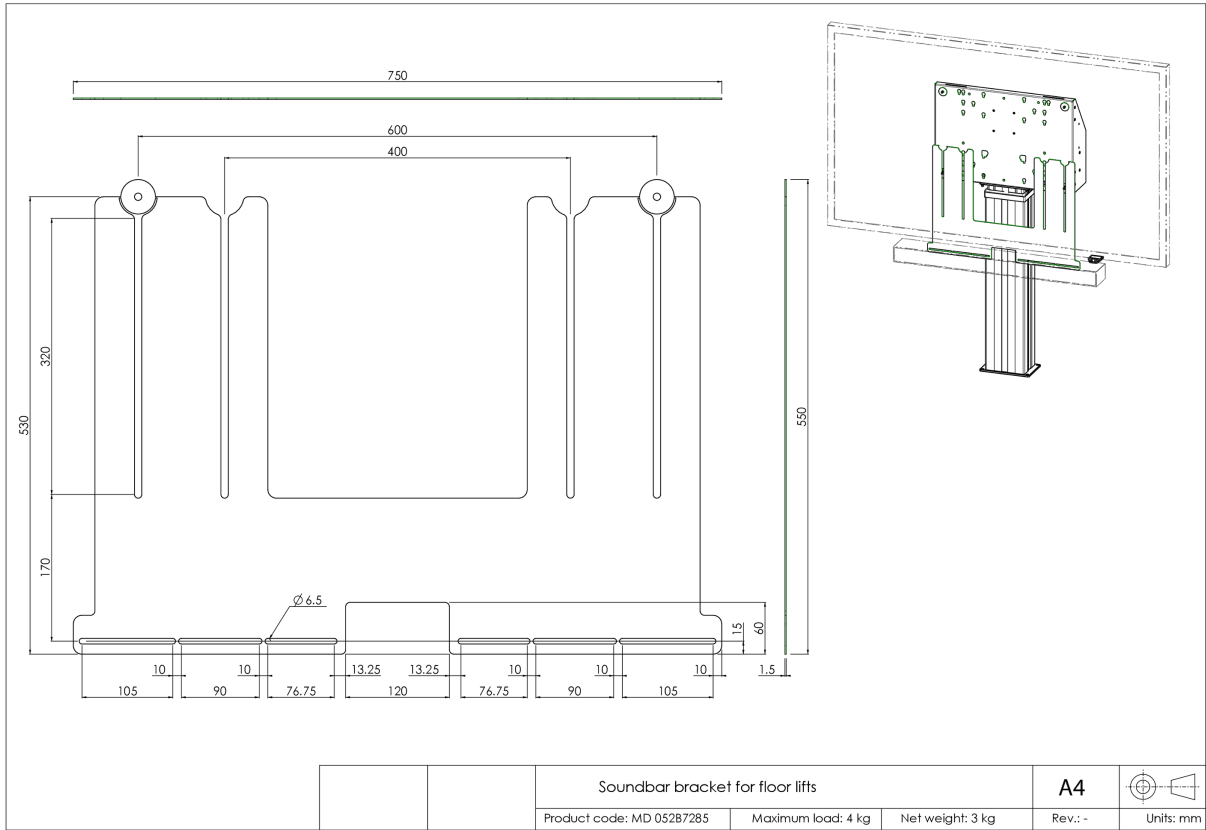

Universele soundbar-beugel voor vloerliften en muurbeugels

Upgrade de audio van uw iiyama vloerlift of op muurbeugel gemonteerde grootformaat display met deze universele soundbar-beugel en geniet van een beter geluid. Met de soundbar-beugel kunt u een soundbar onder het scherm installeren en gebruiken op onze (in de hoogte verstelbare) vloerliften en muurbeugels. De soundbar-beugel wordt tussen de vloerplaat van de vloerlift en het display gemonteerd met behulp van de onderste VESA-bevestigingsbouten van het scherm.

De beugel heeft een VESA-breedte van 400/600. De maximale afstand tussen de onderste midden VESA-montagegaten en de middelste bevestigingsgaten van de soundbar is 515 mm. Voor beeldschermen met een groter VESA-bevestigingspatroon kan een beugel in combinatie met een adapterset worden gebruikt. Werkt met de meeste soundbars.

01 PRODUCT BROCHURE

Type	Vloer lift accessoire
Aantal schermen	1
Scherm formaat	32" - 86"
Max gewicht	4kg / monitor

02 AFMETINGEN / GEWICHT

Product afmetingen B x H x D 750 x 530 x 1.5mm

Gewicht (zonder doos) 4kg

Gewicht (inclusief doos) 5kg

EAN code 4948570032297

Alle handelsmerken zijn geregistreerd. Gegevens onder voorbehoud van zetfouten. Specificaties kunnen vooraf en zonder opgave van reden gewijzigd worden. Alle LCD-panels vallen onder ISO-9241-307:2008 inzake pixelfouten.