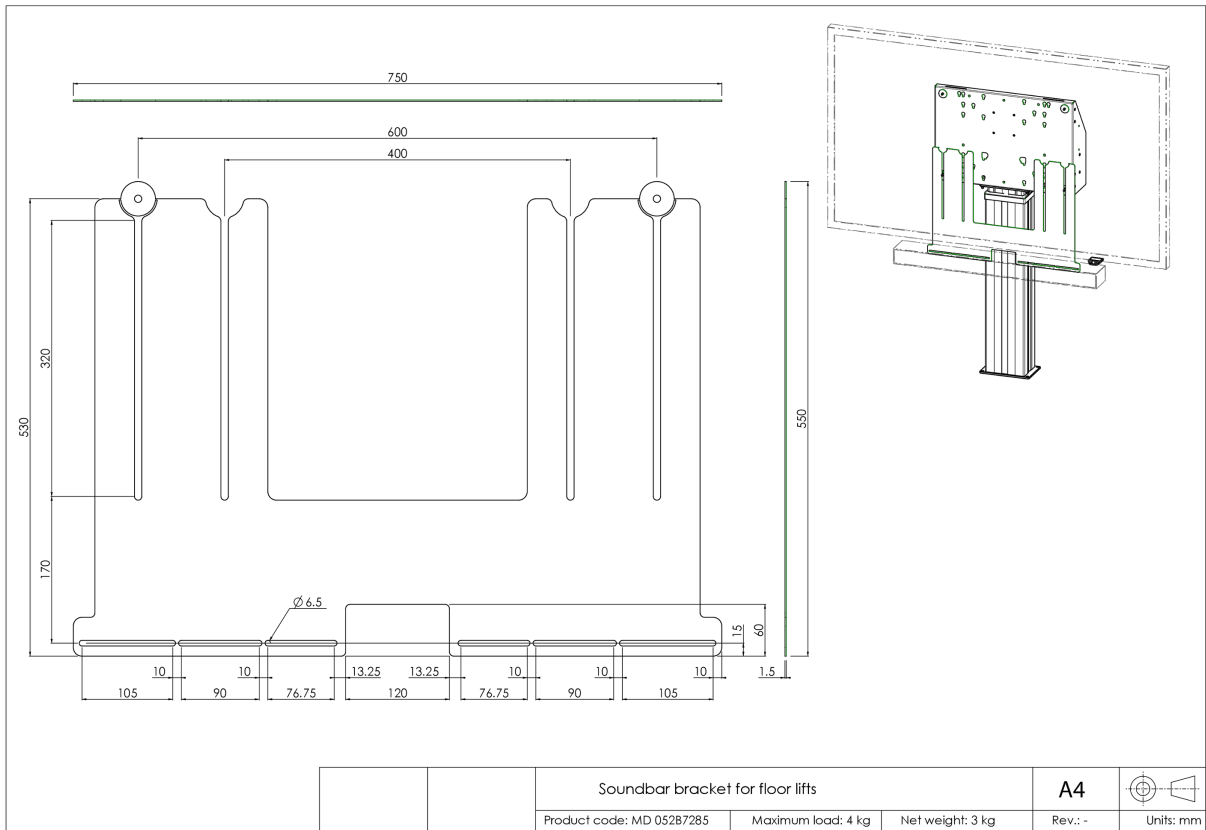

Universele soundbar-beugel voor vloerliften en muurbeugels

Upgrade de audio van uw iiyama vloerlift of op muurbeugel gemonteerde grootformaat display met deze universele soundbar-beugel en geniet van een beter geluid. Met de soundbar-beugel kunt u een soundbar onder het scherm installeren en gebruiken op onze (in de hoogte verstelbare) vloerliften en muurbeugels. De soundbar-beugel wordt tussen de vloerplaat van de vloerlift en het display gemonteerd met behulp van de onderste VESA-bevestigingsbouten van het scherm.

De beugel heeft een VESA-breedte van 400/600. De maximale afstand tussen de onderste midden VESA-montagegaten en de middelste bevestigingsgaten van de soundbar is 515 mm. Voor beeldschermen met een groter VESA-bevestigingspatroon kan een beugel in combinatie met een adapterset worden gebruikt. Werkt met de meeste soundbars.

01 PRODUCT BROCHURE

Type	Vloer lift accessoire
Aantal schermen	1
Scherm formaat	32" - 86"
Max gewicht	4kg / monitor

02 AFMETINGEN / GEWICHT

Product afmetingen B x H x D 750 x 530 x 1.5mm

Gewicht (zonder doos) 4kg

Gewicht (inclusief doos) 5kg

EAN code 4948570032297

Alle handelsmerken zijn geregistreerd. Gegevens onder voorbehoud van zetfouten. Specificaties kunnen vooraf en zonder opgave van reden gewijzigd worden. Alle LCD-panels vallen onder ISO-9241-307:2008 inzake pixelfouten.