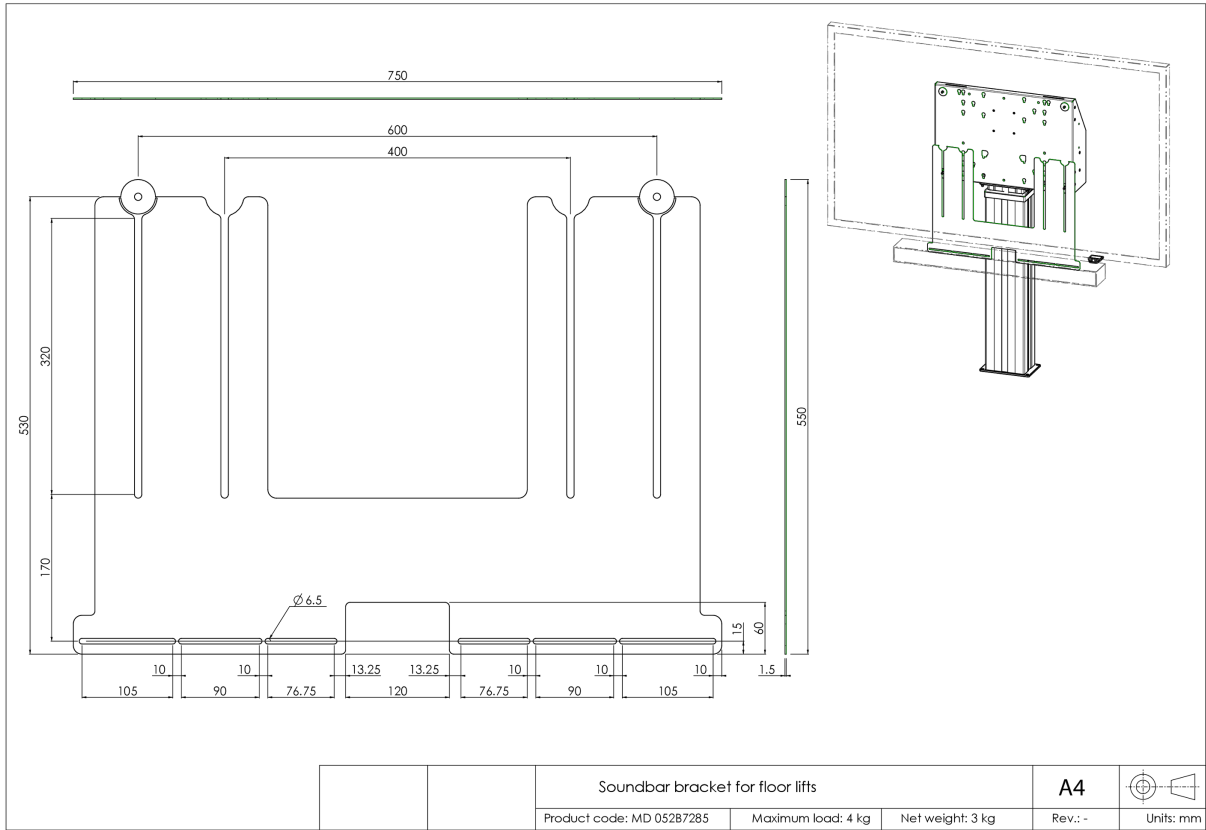

Кронштейн имеет ширину VESA 400/600. Максимальное расстояние между центральными нижними монтажными отверстиями VESA и центральными монтажными отверстиями звуковой панели составляет 515 мм. Кронштейн можно использовать в сочетании с набором адаптеров для дисплеев с увеличенной монтажной схемой VESA. Работает с большинством звуковых панелей.

01 ТЕХНИЧЕСКИЕ ХАРАКТЕРИСТИКИ

Type	Аксессуары для напольного крепления
Number of screens	1
Screen size	32" - 86"
Max weight capacity	4kg / монитор

02 РАЗМЕР / ВЕС

Размер продукта Ш x В x Г 750 x 530 x 1.5мм

Вес (без упаковки) 4кг

Вес (с упаковкой) 5кг

EAN код 4948570032297

Все товарные знаки и торговые марки являются собственностью их владельцев и они защищены. Ошибки и изменения допускаются. Спецификации могут быть изменены без уведомления. Все LCD мониторы соответствуют стандарту ISO-9241-307:2008 по политике битых пикселей.