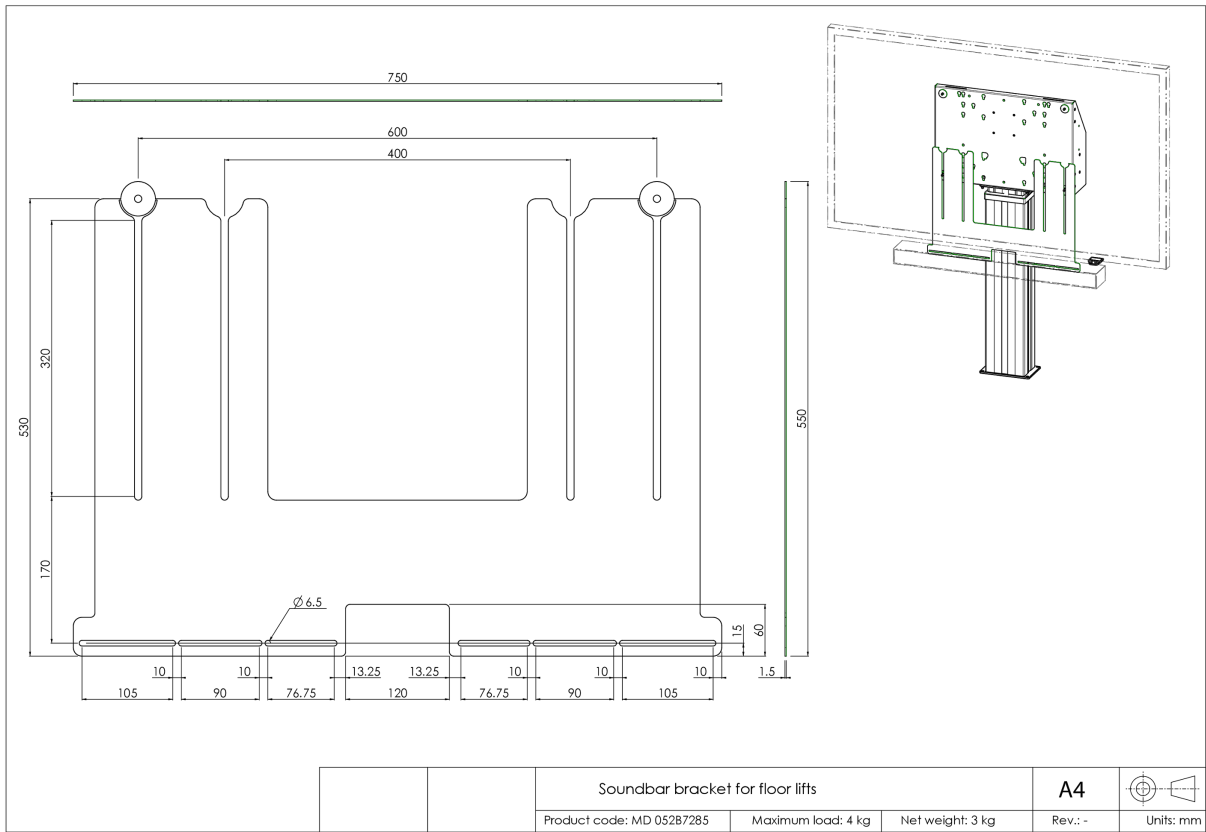

Универсальный кронштейн звуковой панели для моторизованных напольных и настенных креплений

Обновите звук вашего широкоформатного дисплея iiyama с моторизованным напольным/настенным креплением при помощи этого универсального кронштейна для звуковой панели и наслаждайтесь лучшим звучанием. Кронштейн звуковой панели позволяет устанавливать и использовать звуковую панель под дисплеем на наших (регулируемых по высоте) моторизованных напольных креплениях и настенных креплениях. Кронштейн звуковой панели устанавливается между задней панелью и дисплеем с помощью нижних крепежных болтов VESA.

Кронштейн имеет ширину VESA 400/600. Максимальное расстояние между центральными нижними монтажными отверстиями VESA и центральными монтажными отверстиями звуковой панели составляет 515 мм. Кронштейн можно использовать в сочетании с набором адаптеров для дисплеев с увеличенной монтажной схемой VESA. Работает с большинством звуковых панелей.

01 ТЕХНИЧЕСКИЕ ХАРАКТЕРИСТИКИ

Type	Аксессуары для напольного крепления
Number of screens	1
Screen size	32" - 86"
Max weight capacity	4kg / монитор

02 РАЗМЕР / ВЕС

Размер продукта Ш x В x Г 750 x 530 x 1.5мм

Вес (без упаковки) 4кг

Вес (с упаковкой) 5кг

EAN код 4948570032297

Все товарные знаки и торговые марки являются собственностью их владельцев и они защищены. Ошибки и изменения допускаются. Спецификации могут быть изменены без уведомления. Все LCD мониторы соответствуют стандарту ISO-9241-307:2008 по политике битых пикселей.