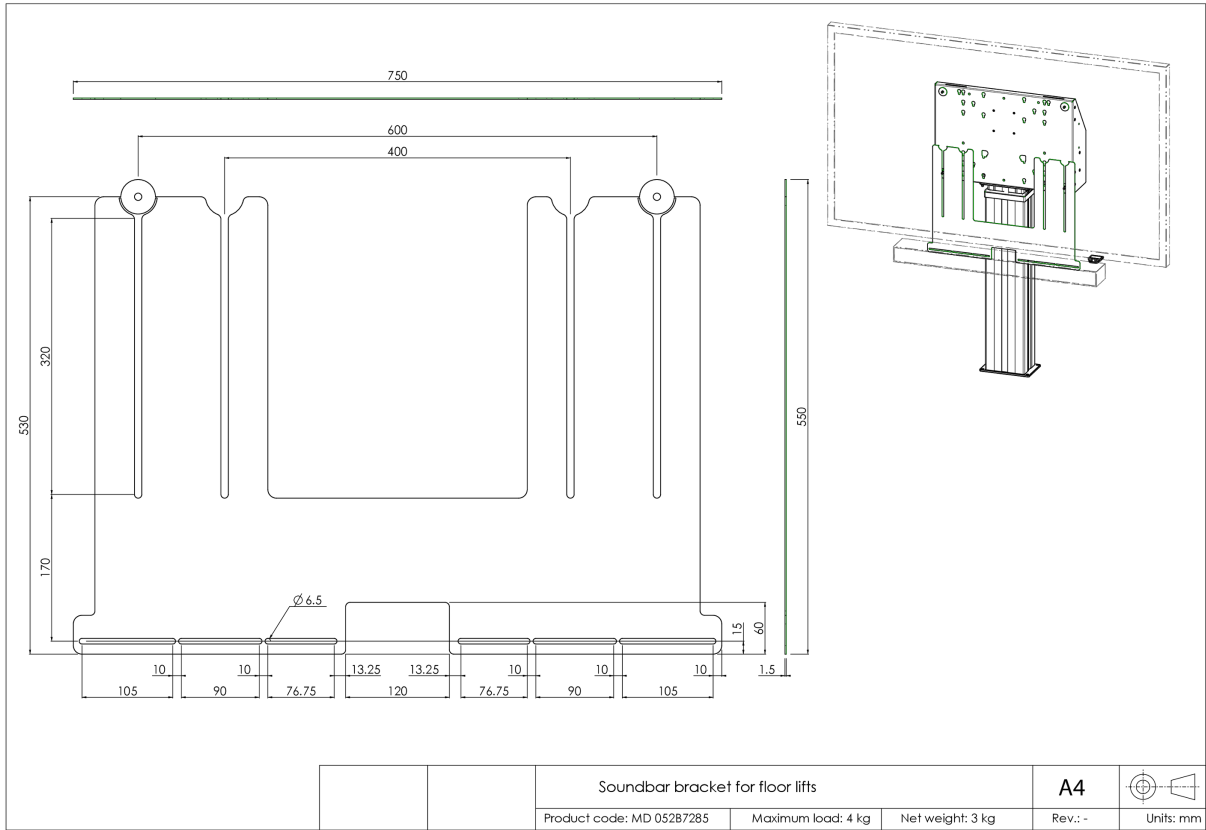

Zemin asansörleri ve duvar montajları için evrensel ses çubuğu braketi

iiyama yerden kaldırmalı/duvara monte geniş formatlı ekranınızın sesini bu evrensel soundbar braketi ile yükseltin ve daha iyi bir sesin keyfini çıkarın. Soundbar braketi, (yüksekliği ayarlanabilir) zemin asansörlerimiz ve duvar montaj düzeneklerimizde ekranın altına bir soundbar kurmanıza ve kullanmanıza olanak tanır. Soundbar braketi, ekranın alt VESA montaj civataları kullanılarak arka plaka ile ekran arasına monte edilir.

Braketin VESA genişliği 400/600'dür. Maks. merkez alt VESA montaj delikleri ile merkez soundbar montaj delikleri arasındaki mesafe 515 mm'dir. Braket, daha büyük VESA montaj modeline sahip ekranlar için bir adaptör seti ile birlikte kullanılabilir. Çoğu ses çubuğuyla çalışır.

01 TEKNİK ÖZELLİK

Tip	Kat kaldırma aksesuarı
Ekran sayısı	1
Ekran boyutu	32" - 86"
Maksimum ağırlık kapasitesi	4kg / monitör

02 ÖLÇÜLER / AĞIRLIK

Ürün boyutları G x Y x D

750 x 530 x 1.5mm

Ağırlık (kutu hariç)

4kg

Ağırlık (kutu ile birlikte)

5kg

EAN kodu

4948570032297

All trademarks and registered trademarks acknowledged. E & O E. Specification subject to change without notice. All LCD's comply with ISO-9241-307:2008 in connection with pixel defects.