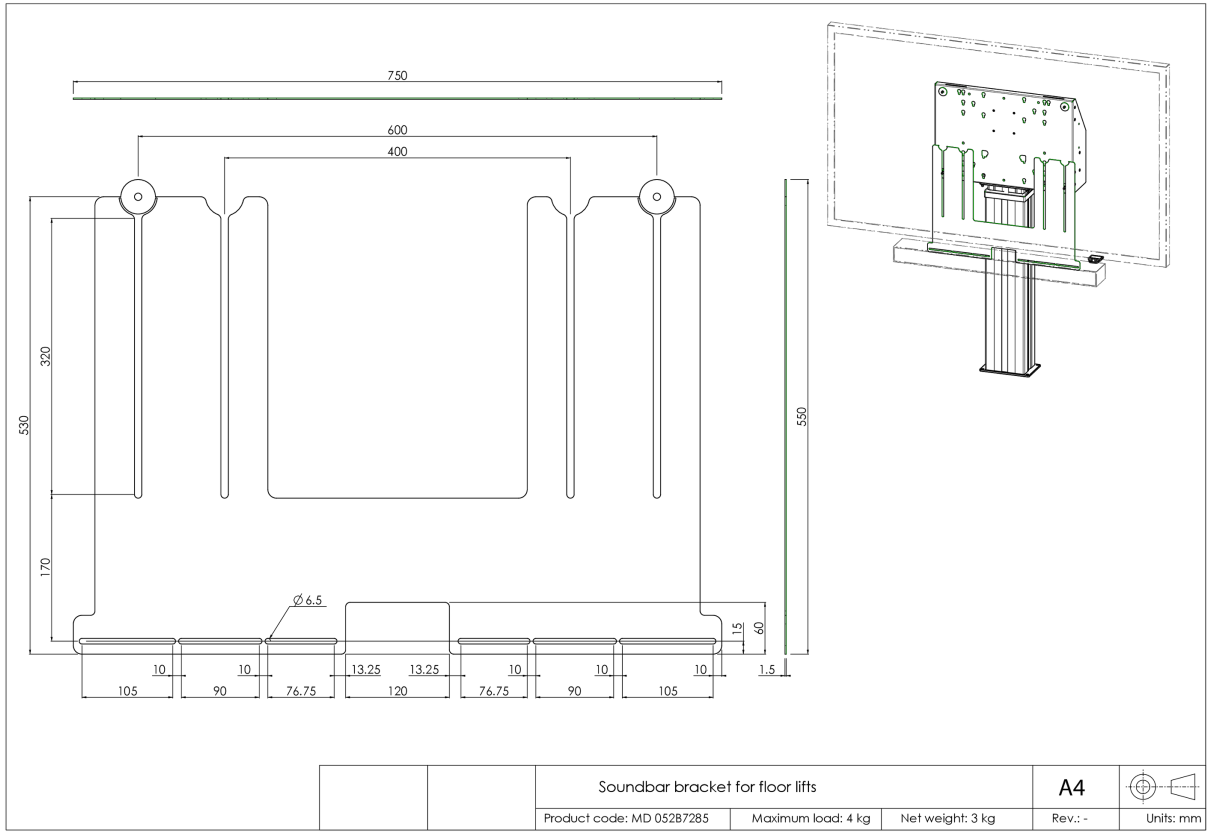

Zemin asansörleri ve duvar montajları için evrensel ses çubuğu braketi

iiyama yerden kaldırmalı/duvara monte geniş formatlı ekranınızın sesini bu evrensel soundbar braketi ile yükseltin ve daha iyi bir sesin keyfini çıkarın. Soundbar braketi, (yüksekliği ayarlanabilir) zemin asansörlerimiz ve duvar montaj düzeneklerimizde ekranın altına bir soundbar kurmanıza ve kullanmanıza olanak tanır. Soundbar braketi, ekranın alt VESA montaj civataları kullanılarak arka plaka ile ekran arasına monte edilir.

Braketin VESA genişliği 400/600'dür. Maks. merkez alt VESA montaj delikleri ile merkez soundbar montaj delikleri arasındaki mesafe 515 mm'dir. Braket, daha büyük VESA montaj modeline sahip ekranlar için bir adaptör seti ile birlikte kullanılabilir. Çoğu ses çubuğuyla çalışır.

01 TEKNİK ÖZELLİK

Tip	Kat kaldırma aksesuarı
Ekran sayısı	1
Ekran boyutu	32" - 86"
Maksimum ağırlık kapasitesi	4kg / monitör

02 ÖLÇÜLER / AĞIRLIK

Ürün boyutları G x Y x D

750 x 530 x 1.5mm

Ağırlık (kutu hariç)

4kg

Ağırlık (kutu ile birlikte)

5kg

EAN kodu

4948570032297

All trademarks and registered trademarks acknowledged. E & O E. Specification subject to change without notice. All LCD's comply with ISO-9241-307:2008 in connection with pixel defects.