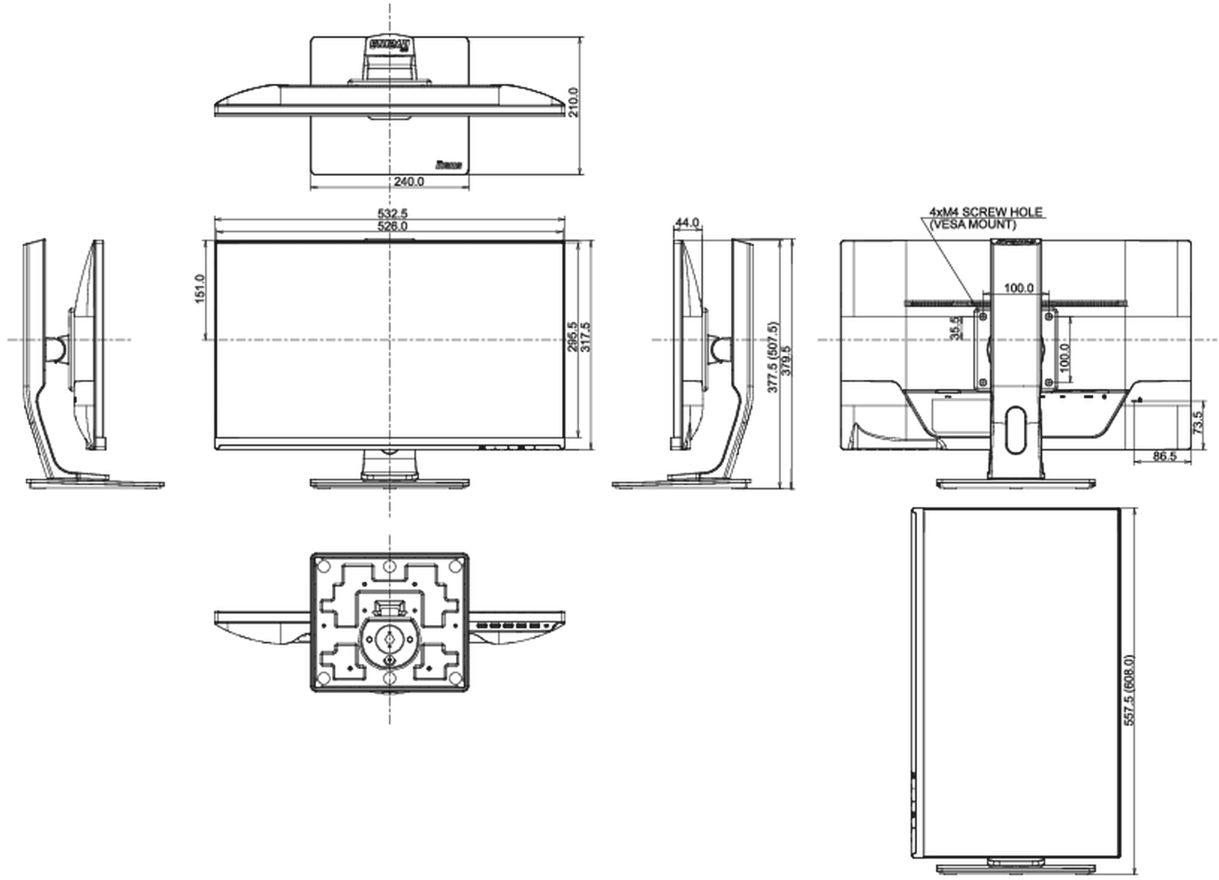

07 ÖLÇÜLER / AĞIRLIK

Ürün boyutları G x Y x D

532.5 x 377.5 (507.5) x 210mm

Ağırlık (kutu hariç)

5.3kg

EAN kodu

4948570113057

All trademarks and registered trademarks acknowledged. E & O E. Specification subject to change without notice. All LCD's comply with ISO-9241-307:2008 in connection with pixel defects.

© IIYAMA CORPORATION. ALL RIGHTS RESERVED