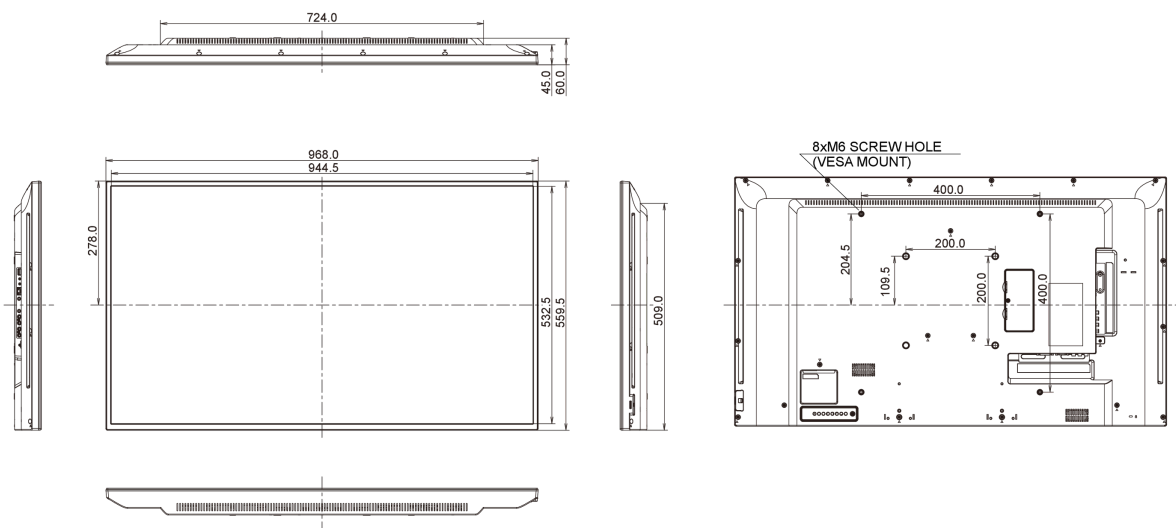

09 РАЗМЕР / ВЕС

Размер продукта Ш x В x Г 968 x 559.5 x 61мм

Размер коробки Ш x В x Г 1070 x 696 x 159мм

Вес (без упаковки) 8.7кг

Вес (с упаковкой) 10.75кг

EAN код 4948570114184

Все товарные знаки и торговые марки являются собственностью их владельцев и они защищены. Ошибки и изменения допускаются. Спецификации могут быть изменены без уведомления. Все LCD мониторы соответствуют стандарту ISO-9241-307:2008 по политике битых пикселей.