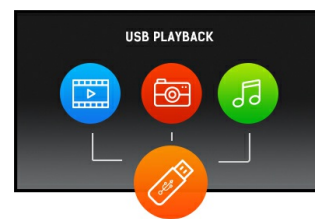

ProLite LE4340S - profesionální velkoformátový displej 43" Full HD s přehráváním USB médií

ProLite LE4340S je 43" Full HD displej s profesionálním LED podsvícením a bez větráku. Začleněna je nejnovější Commercial Grade AMVA technologie panelu. Displej tak zaručuje vynikající zobrazení ze všech úhlů, vysoký jas a výjimečnou barevnou jasnost. Široká škála video a audio vstupů zajišťuje kompatibilitu s různými platformami. ProLite LE4340S je připraven pro snadnou instalaci pomocí VESA držáku na zeď. Tento displej bude vyhovovat pro obrovskou škálu aplikací včetně veřejných signage, maloobchodů, výstav a konferenčních center, POS / POI, dispečinků a výrobních zařízení.

VA

VA panel technology offers higher contrast, darker blacks and much better viewing angles than standard TN technology. The screen will look good no matter what angle you look at it.

USB Playback

Monitor podporuje přehrávání prezentací, videí a téměř jakéhokoliv typ obsahu uloženého v zařízení USB nebo v interní paměti.

02 ROZHRANÍ / KONEKTORY / OVLÁDÁNÍ

Analogové vstupní porty	VGA x1 Component video x1 (RGB Y(CVBS)/Pb/Pr) RCA video x2
Digitální vstupní porty	DVI x1 HDMI x1
Audio input	RCA (L/R) x1 Mini jack x1
Řídící vstup monitoru	RS-232c x1 RJ45 (LAN) x1 IR x1
Audio Out	RCA (L/R) x1 Reproduktory 2 x 10W
Řídící výstup monitoru	RS-232c x1 IR smyčka x1
HDCP	ano
USB ports	x1 (v.2.0 media playback)