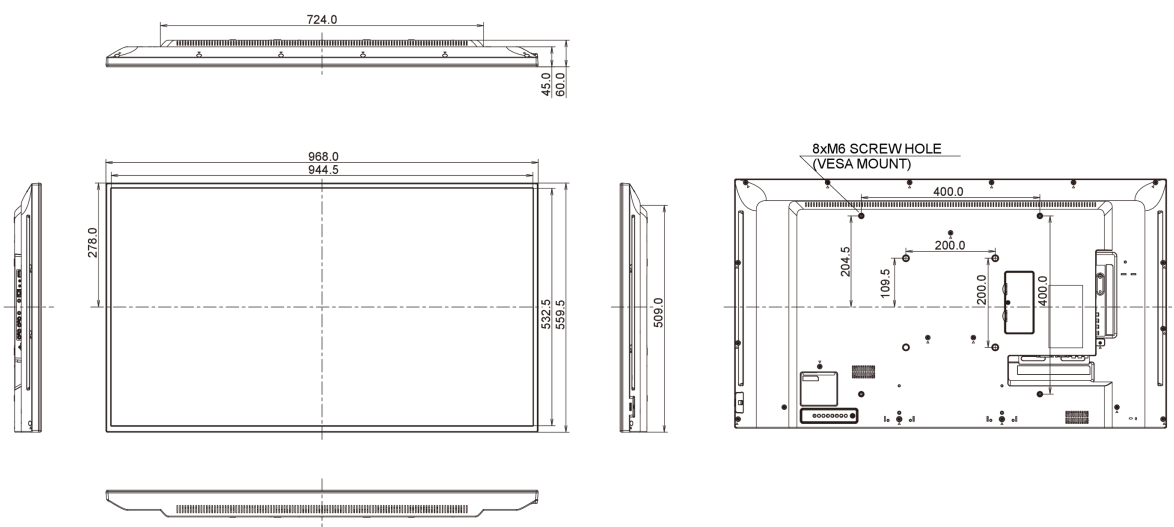

09 ROZMĚRY / HMOTNOST

Rozměry výrobku Š x V x D	968 x 559.5 x 61mm
Rozměry balení Š x V x D	1070 x 696 x 159mm
Váha (bez balení)	8.7kg
Váha (s balením)	10.75kg
EAN code	4948570114184

Všechny ochranné známky jsou registrovány a chráněny. Vyhrazené právo na změny. Veškeré ploché panely LCD splňují normu ISO-9241-307:2008 v oblasti počtu vadných pixelů.