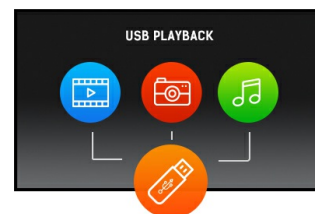

ProLite LE4340S - ein professionelles 43" (108 cm) Full HD Großformat-Display mit USB Mediaplayback

Der ProLite LE4340S ist ein professionelles 43" (108 cm) FullHD Großformat-Display, lüfterlos und mit LED Backlight. Ausgestattet mit der neuesten AMVA Panel Technologie bietet das Display hervorragende Betrachtungswinkel, eine hohe Helligkeit und außergewöhnliche Farbwiedergabe. Eine breite Auswahl von Video- und Audioeingängen sorgt für Konnektivität. Durch die VESA Aufnahmebohrungen kann der ProLite LE4340S sehr einfach installiert werden. Durch die Mediaplayback Funktion können Musik, Filme und Bilder von USB oder Netzwerk wiedergegeben werden. Das Display lässt sich für eine Vielzahl von Anwendungen wie Public Signage, im Einzelhandel, am POI/POS, im Bildungsbereich sowie im Unternehmens- und Produktionsbereichen einsetzen.

VA Panel

Die VA Panel Technologie bietet einen hohen Kontrast und gute Farbbrillanz bei einem viel größeren Einblickwinkel als bei der standard TN-Panel Technologie.

USB Playback

Der Bildschirm unterstützt das Abspielen von Videos und Photos und weiterer Inhalte von USB Geräten.

02 SCHNITTSTELLEN & ANSCHLÜSSE

Analog Video Eingang	VGA x1 Component Video x1 (RGB Y(CVBS)/Pb/Pr) RCA Composite x2
Digital Video Eingang	DVI x1 HDMI x1
Audio Eingang	RCA (L/R) x1 Mini Jack x1
Monitorsteuerung Eingang	RS-232c x1 RJ45 (LAN) x1 IR x1
Audio Ausgang	RCA (L/R) x1 Lautsprecher 2 x 10W
Monitorsteuerung Ausgang	RS-232c x1 IR Loop Through x1
HDCP	ja
USB Ports	x1 (v.2.0 media playback)