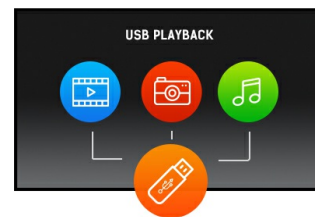

Reproducción a través de USB

La pantalla admite la reproducción de presentaciones, videos y casi cualquier tipo de contenido almacenado en el dispositivo USB o en la memoria interna.