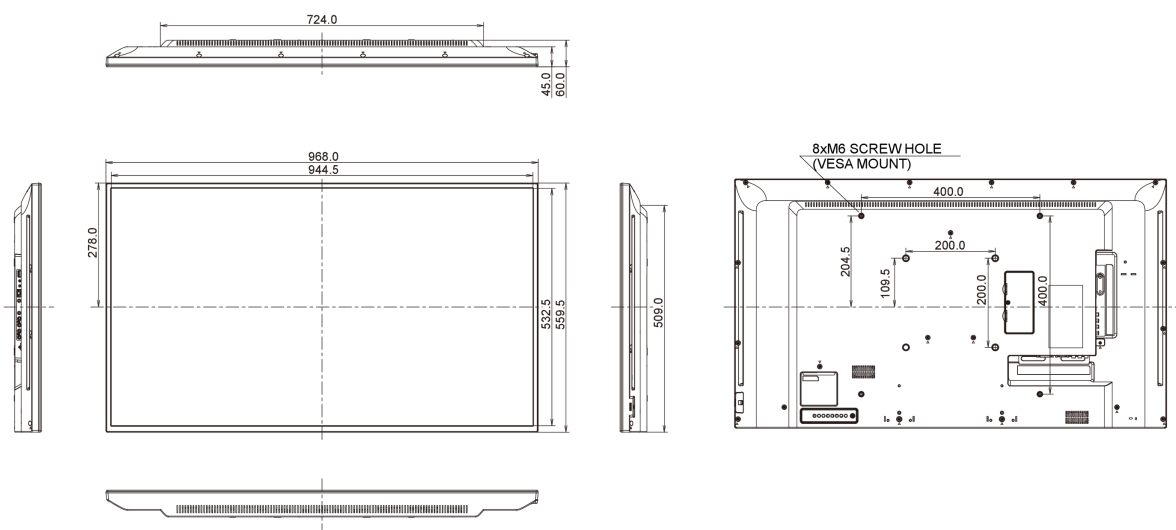

Toutes les marques nommées sur ce site sont des marques déposées. iiyama ne pourra être tenu responsable d'éventuelles erreurs ou omissions contenues sur ce site. Tous les écrans LCD iiyama sont conformes à la norme ISO-9241-307:2008 pour ce qui concerne les défauts de pixel.

© Iiyama Corporation. All rights reserved