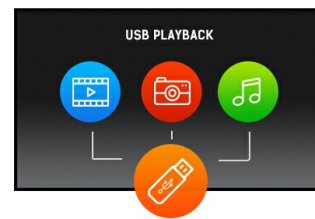

ProLite LE4340S - profesionalni Full HD ekran velikog formata od 43" sa reprodukcijom USB medija

ProLite LE4340S je 43" profesionalni Full HD LED ekran, dizajniran da radi bez ventilatora. Uključujući najnoviju AMVA tehnologiju, ekran garantuje sjajan pregled iz svih uglova, veliku osvetljenost i izuzetnu jasnoću boja. Širok raspon audio i video ulaza osigurava kompatibilnost povezivanja sa velikim brojem uređaja. ProLite LE4340S je spreman za jednostavno montiranje pomoću zidnog nosača (VESA standard). Ovaj ekran će odgovarati širokom rasponu primena uključujući oglašavanje u javnim prostorima, maloprodaju, izložbene i konferencijske centre, POS / POI, kontrolne sobe i proizvodne prostore.

VA matrica

Tehnologija VA panela nudi veći kontrast, tamnije crne i mnogo bolje uglove gledanja od standardne TN tehnologije. Ekran će izgledati dobro bez obzira pod kojim uglom gledate.

USB Playback

Monitor podržava reprodukciju prezentacija, videa i gotovo bilo koje vrste sadržaja sačuvanih na USB uređaju ili u unutrašnjoj memoriji.