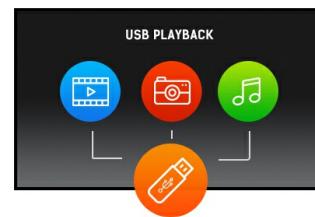

ProLite LE4340S - a 43" Full HD professional large format display with USB media playback

ProLite LE4340S is a 43" Full HD, professional and fan-less LED-backlit display. Incorporating the latest Commercial Grade AMVA panel technology, the display guarantees great viewing from all angles, high brightness and exceptional colour clarity. A wide range of video and audio inputs ensures compatibility with multiple platforms. ProLite LE4340S is prepared for easy installation using the VESA wall mount. This display will suit a massive range of applications including public signage, retail, exhibitions and conference centres, POS/POI, control rooms and production facilities.

USB Playback

The monitor supports playback of presentations, video and almost any type of content stored on the USB device or internal memory.

01 ХАРАКТЕРИСТИКИ ДИСПЛЕЯ

Диагональ	43", 108см
Панель	VA, затемнение 2%
Разрешение	1920 x 1080 (2.1 megapixel Full HD)
Соотношение сторон	16:9
Яркость	350 cd/m ²
Контрастность	3 000:1
Время отклика (GTG)	8мс
Видимая область	горизонталь/вертикаль: 178°/178°, право/лево: 89°/89°, вверх/вниз: 89°/89°
Поддержка цвета	16.7mln
Частота горизонтальной развертки	30 - 83кГц
Видимая область Ш x В	940.9 x 529.25мм, 37 x 20.8"
Ширина bezеля стороны, верх, низ)	12мм, 12мм, 15мм
Размер пикселя	0.49мм
Цвет и отделка bezеля	черный, глянцевый

02 ИНТЕРФЕЙСЫ / РАЗЪЕМЫ / УПРАВЛЕНИЕ

Вход аналогового сигнала	VGA x1 Component video x1 (RGB Y(CVBS)/Pb/Pr) RCA video x2
Вход цифрового сигнала	DVI x1 HDMI x1
Аудио вход	RCA (L/R) x1 Mini jack x1
Управление	RS-232c x1 RJ45 (LAN) x1 IR x1
Аудио выход	RCA (L/R) x1 Колонки 2 x 10Вт
Управление	RS-232c x1 IR loop through x1
HDCP	да
USB ports	x1 (v.2.0 media playback)