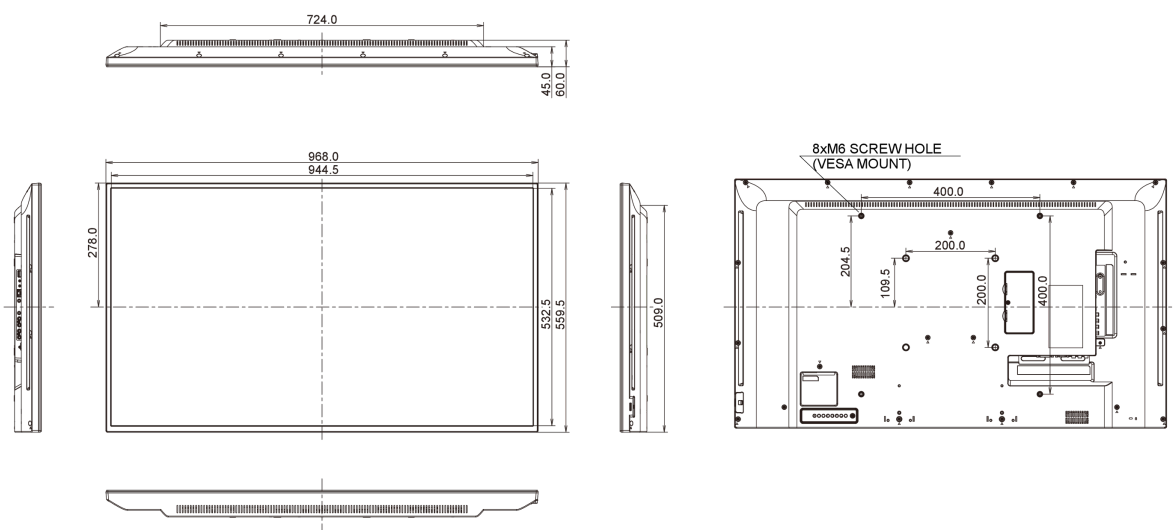

09 РАЗМЕР / ВЕС

Размер продукта Ш x В x Г 968 x 559.5 x 61мм

Размер коробки Ш x В x Г 1070 x 696 x 159мм

Вес (без упаковки) 8.7кг

Вес (с упаковкой) 10.75кг

EAN код 4948570114184

Все товарные знаки и торговые марки являются собственностью их владельцев и они защищены. Ошибки и изменения допускаются. Спецификации могут быть изменены без уведомления. Все LCD мониторы соответствуют стандарту ISO-9241-307:2008 по политике битых пикселей.