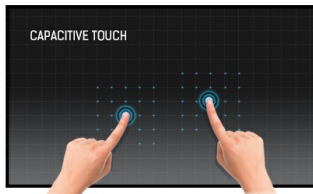

23" 10 point touch monitor with edge-to-edge glass and IPS panel

With its Full HD (1920x1080) resolution and accurate Projective Capacitive 10 point touch technology, the ProLite T2336MSC delivers seamless and accurate touch response. The IPS panel technology guarantees high performance with exceptional colour reproduction and wide viewing angles, making it an excellent choice for a vast array of demanding interactive applications. The flexible stand can be positioned at several angles, creating a comfortable and ergonomic user experience.

01 KIJELZŐ JELLEMZŐI

Dizájn	Szétlől szelig érő üveg
Átló	23", 58.4cm
Panel	IPS LED
Natív felbontás	1920 x 1080 (2.1 megapixel Full HD)
Képarány	16:9
Fényerő	250 cd/m ²
Fényerősség	215 cd/m ² érintéssel
Fényáteresztés	85%
Statikus kontraszt	1 000:1 érintéssel
Speciális kontraszt	5M:1
Válaszidő (GTG)	5ms
Látótér	horizontális/vertikális: 178°/178°, jobb/bal: 89°/89°, fel/le: 89°/89°
Szín támogatás	16.7mln
Horizontális szinkronizálás	30 - 80kHz
Látható terület Sz x M	509.18 x 286.41mm, 20 x 11.3"
Pixel magasság	0.2652mm
Káva színe és felülete	fekete, matt