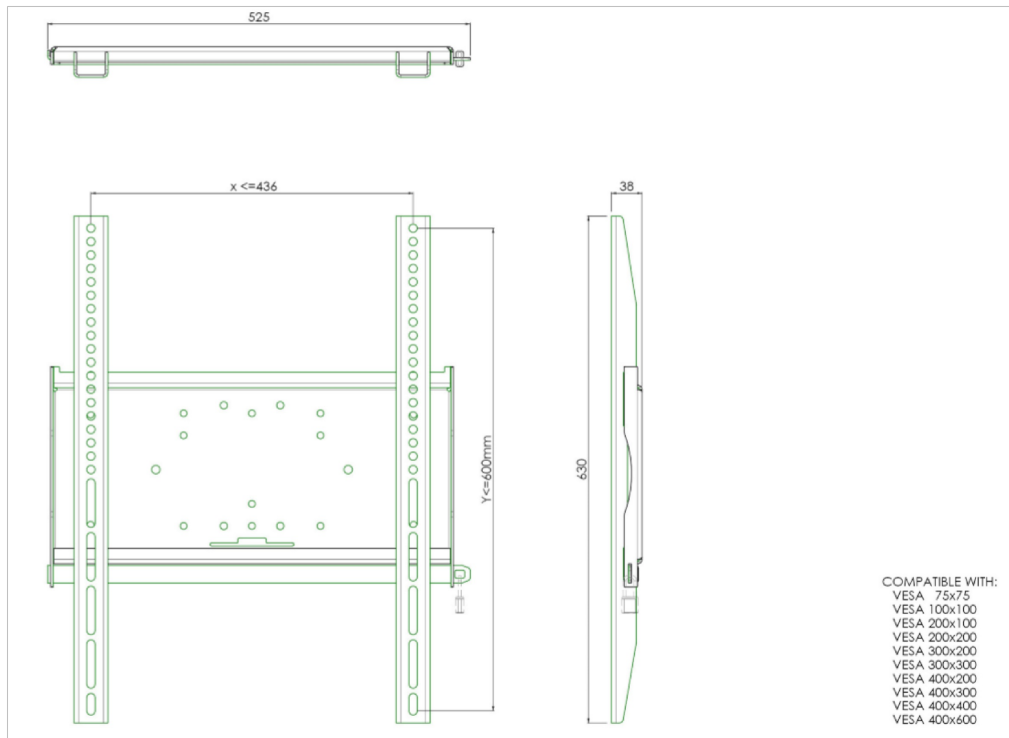

### Fixation murale universelle, max 436x600mm. 125kg

Tous les supports muraux universels sont compatible VESA. En plus d'un montage mural, nos kits de montage peuvent être utilisés pour un montage au plafond, via un kit de tubes et pour un montage au sol (utilisant des écrous) avec un pied adéquat. Ces montages comprennent des matériaux de fixation pour sécuriser le montage du moniteur. De plus, ils incluent une barre de sécurité ou de fixation, permettant la protection contre les vols, un cadenas devant être ajouté, séparément.

#### 01 LES SPÉCIFICATIONS

Type	fixation murale
Nombre d'écrans	1
VESA max	400 x 600mm

*Toutes les marques nommées sur ce site sont des marques déposées. iiyama ne pourra être tenu responsable d'éventuelles erreurs ou omissions contenues sur ce site. Tous les écrans LCD iiyama sont conformes à la norme ISO-9241-307:2008 pour ce qui concerne les défauts de pixel.*