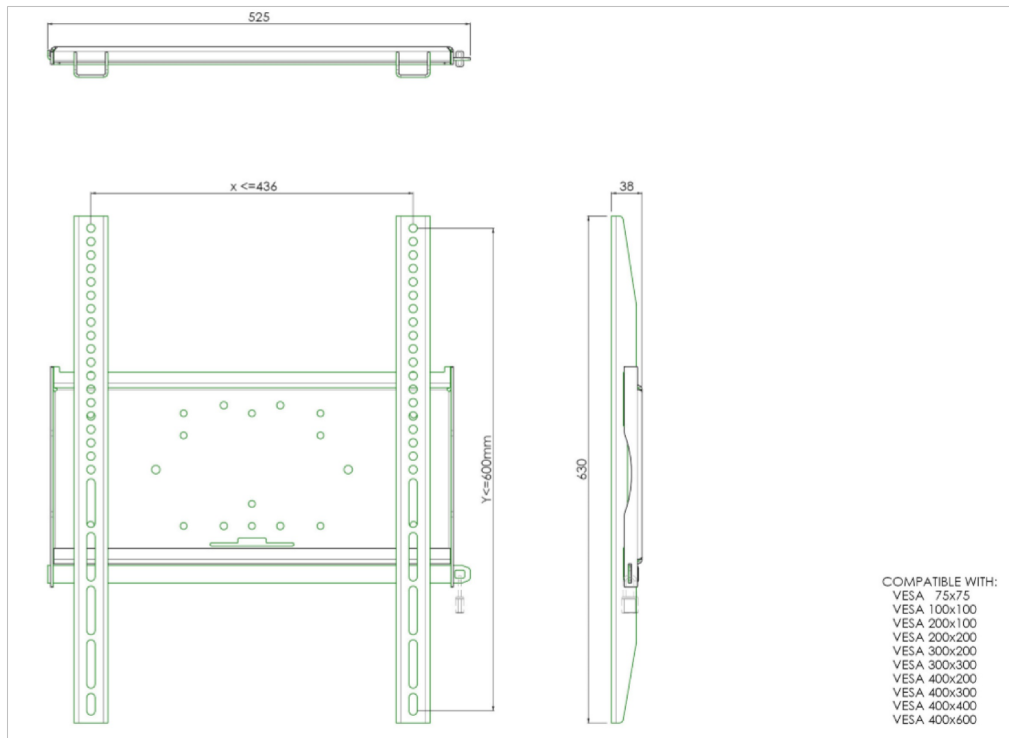

Fixation murale universelle, max 436x600mm. 125kg

Tous les supports muraux universels sont compatible VESA. En plus d'un montage mural, nos kits de montage peuvent être utilisés pour un montage au plafond, via un kit de tubes et pour un montage au sol (utilisant des écrous) avec un pied adéquat. Ces montages comprennent des matériaux de fixation pour sécuriser le montage du moniteur. De plus, ils incluent une barre de sécurité ou de fixation, permettant la protection contre les vols, un cadenas devant être ajouté, séparément.

01 LES SPÉCIFICATIONS

Type	fixation murale
Nombre d'écrans	1
VESA max	400 x 600mm

Toutes les marques nommées sur ce site sont des marques déposées. iiyama ne pourra être tenu responsable d'éventuelles erreurs ou omissions contenues sur ce site. Tous les écrans LCD iiyama sont conformes à la norme ISO-9241-307:2008 pour ce qui concerne les défauts de pixel.