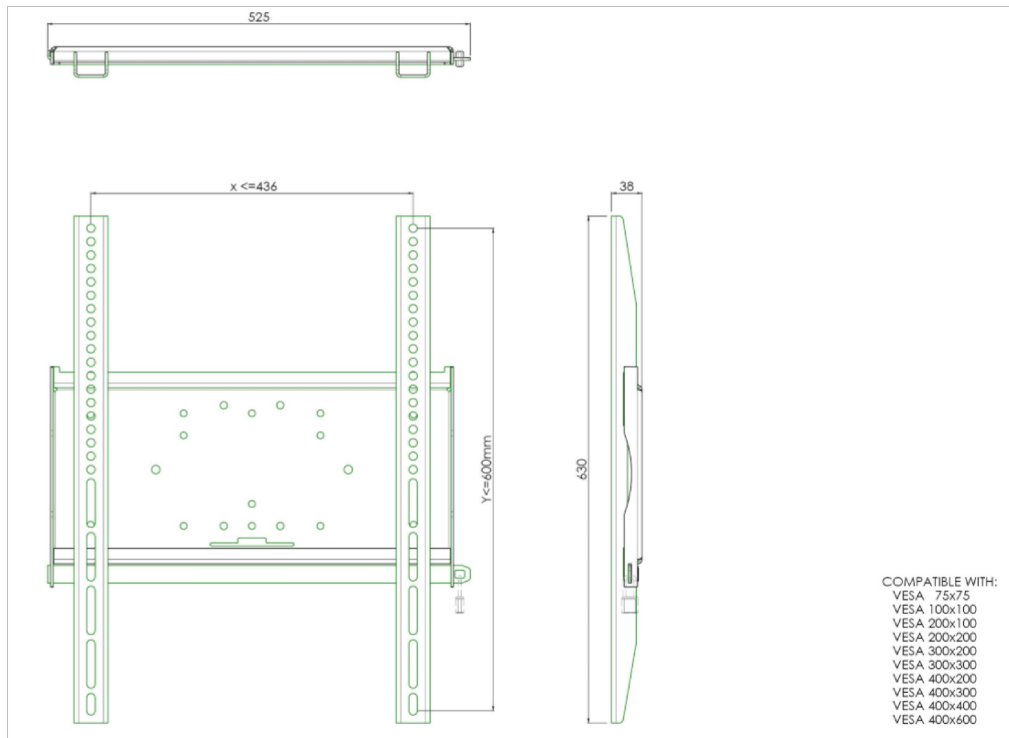

Universele wandbevestiging, max. 436 x 600mm, 125kg

Alle universele schermbeugels zijn VESA compatibel. Ze kunnen toegepast worden voor wandmontage, maar ook gecombineerd worden met een buizenset voor montage aan het plafond. Daarnaast is het mogelijk deze wandbeugels direct aan een statief te monteren, dankzij het 170 x 140 montagepatroon. De beugels worden geleverd inclusief bevestigingsmateriaal om het scherm aan de beugel te monteren. Diefstalvertraging kan worden toegevoegd aan het product door middel van een optioneel te leveren hangslot.

01 PRODUCT BROCHURE

Type	wall mount
Aantal schermen	1
VESA maximum	400 x 600mm

Alle handelsmerken zijn geregistreerd. Gegevens onder voorbehoud van zetfouten. Specificaties kunnen vooraf en zonder opgave van reden gewijzigd worden. Alle LCD-panels vallen onder ISO-9241-307:2008 inzake pixelfouten.