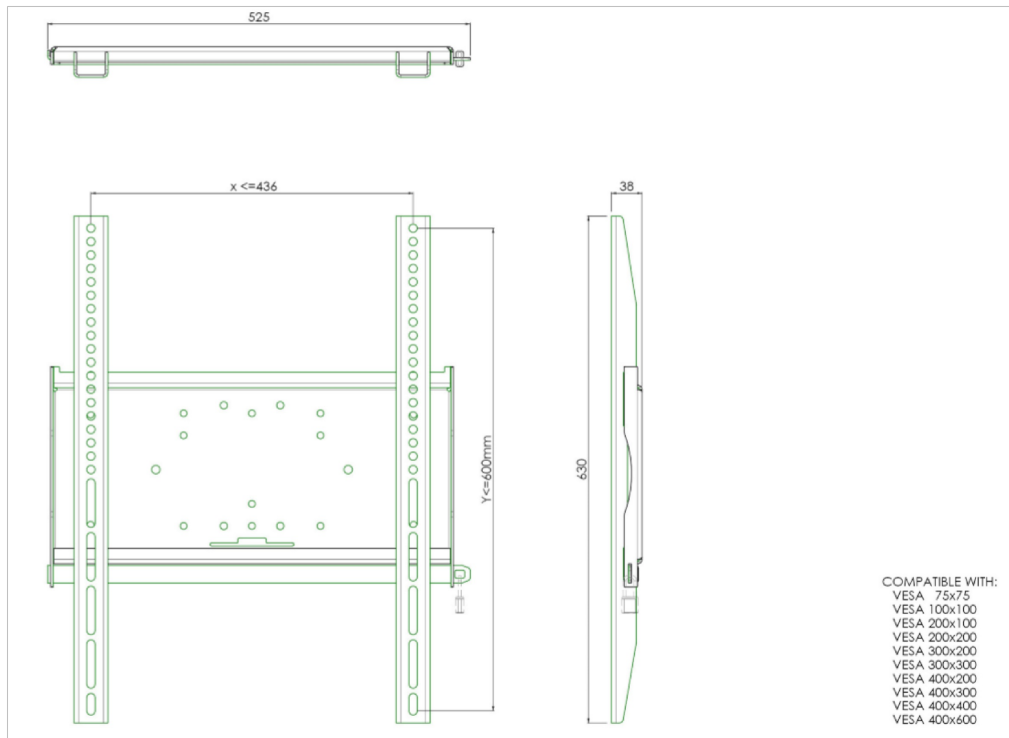

Universal wall mount, max 436x600mm. 125kg

The MD 052B1010 is a wall mount with longer brackets (63cm) which makes it ideally suitable for mounting small to medium sized large format displays in portrait orientation. Included with the wall mount is a special safety bar to securely fasten your display. Padlock not included. All universal wall mounts are VESA compatible and come with fastening materials necessary to secure the mount to the display. Besides wall mounting, our wall mounts can be used for ceiling mounting in combination with a tube set, and directly fastened to the stand thanks to its 170 x 140 mm mounting pattern.

01 ТЕХНИЧЕСКИЕ ХАРАКТЕРИСТИКИ

| | |
|-------------------|-------------|
| Type | wall mount |
| Number of screens | 1 |
| VESA maximum | 400 x 600mm |

Все товарные знаки и торговые марки являются собственностью их владельцев и они защищены. Ошибки и изменения допускаются. Спецификации могут быть изменены без уведомления. Все LCD мониторы соответствуют стандарту ISO-9241-307:2008 по политике битых пикселей.