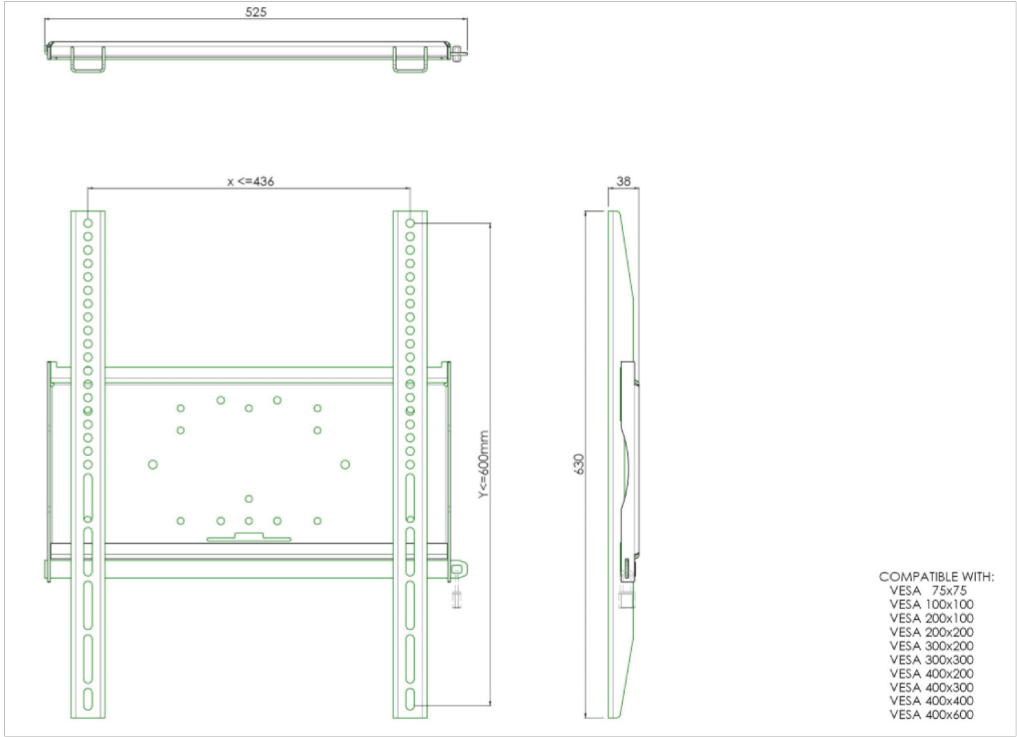

Univerzalni zidni nosač, max 436x600mm. 125kg

MD 052B1010 je zidni nosač sa dužim nosačima (63cm) što ga čini idealnim za postavljanje malih i srednjih ekrana velikog formata u portretnom položaju. Uz zidni nosač se isporučuje posebna sigurnosna šipka za pričvršćivanje ekrana za slučaj krađe. Katanac nije uključen. Svi univerzalni nosači za zid su kompatibilni sa VESA standardom i isporučuju se sa materijalima potrebnim za pričvršćivanje ekrana na nosač. Osim montaže na zid, naši zidni nosači mogu se koristiti i za montažu na plafon u kombinaciji sa cevnom setom i direktno pričvršćivanje na postolje zahvaljujući VESA standardu 170 x 140 mm.

01 TEHNIČKA SPECIFIKACIJA

Tip	zidna montaža
Broj ekrana	1
VESA maksimum	400 x 600mm

All trademarks and registered trademarks acknowledged. E & O E. Specification subject to change without notice. All LCD's comply with ISO-9241-307:2008 in connection with pixel defects.