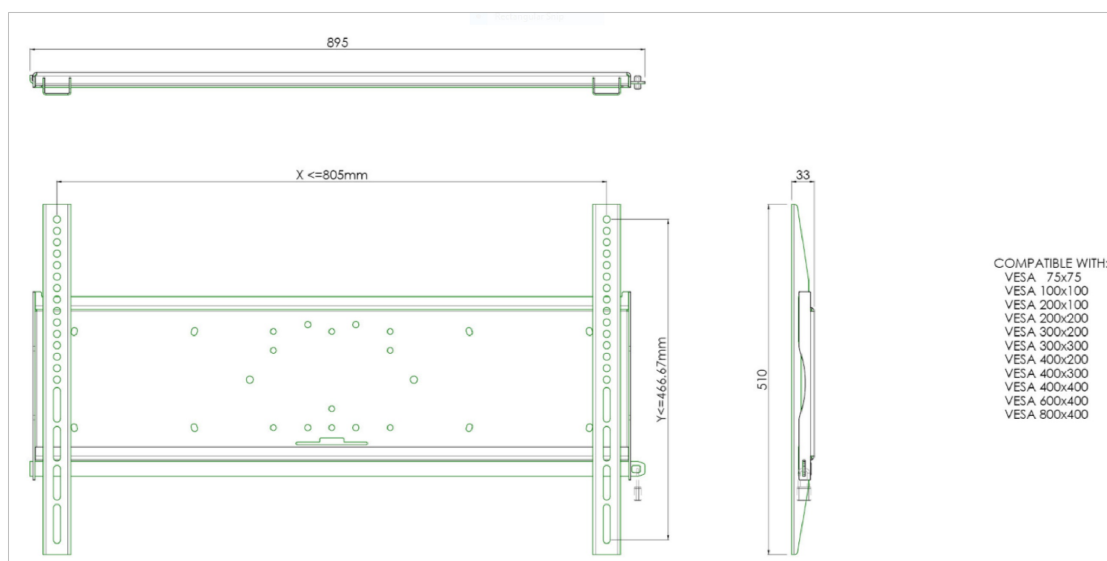

Univerzální nástěnný držák, max. 805 x 466 mm, 125 kg

Univerzální držák na zeď je kompatibilní se standardem VESA. Kromě montáže na stěnu lze všechny naše nástěnné držáky použít pro stropní montáž (pomocí spojovacích šroubů) spolu s podstavcem. Úchyty jsou upevňovací materiál, které udržují držák na displeji. Kromě toho, že obsahují bezpečnostní prvky, tak Vám nabízí ochranu proti krádeži (pomocí visacího zámku).

01 SPECIFIKACE

VESA minimum

75 x 75mm

VESA maximum

800 x 400mm

Všechny ochranné známky jsou registrovány a chráněny. Vyhrazené právo na změny. Veškeré ploché panely LCD splňují normu ISO-9241-307:2008 v oblasti počtu vadných pixelů.