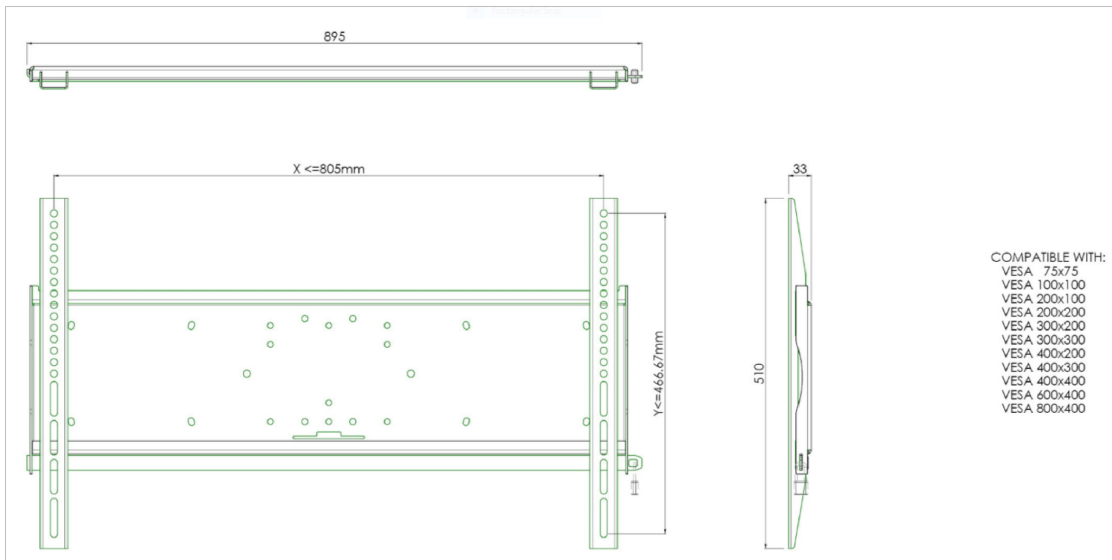

## Univerzalni nosač za zid, max 805x466mm. do 125kg

Svi univerzalni zidni nosači su kompatibilni sa VESA standardom. Pored zidne montaže, naši zidni nosači se mogu koristiti za montažu na plafon u kombinaciji sa kompletom cevi i direktno se pričvršćuju na postolje zahvaljujući VESA standardu montiranja 170x140 mm. Nosači uključuju element koji pričvršćuje nosač za ekran. Pored toga, uključuju sigurnosnu šipku ili učvršćivanje, nudeći vam zaštitu od krađe; katanac treba kupiti odvojeno.

### 01 TEHNIČKA SPECIFIKACIJA

VESA minimum	75 x 75mm
VESA maksimum	800 x 400mm

All trademarks and registered trademarks acknowledged. E & O E. Specification subject to change without notice. All LCD's comply with ISO-9241-307:2008 in connection with pixel defects.