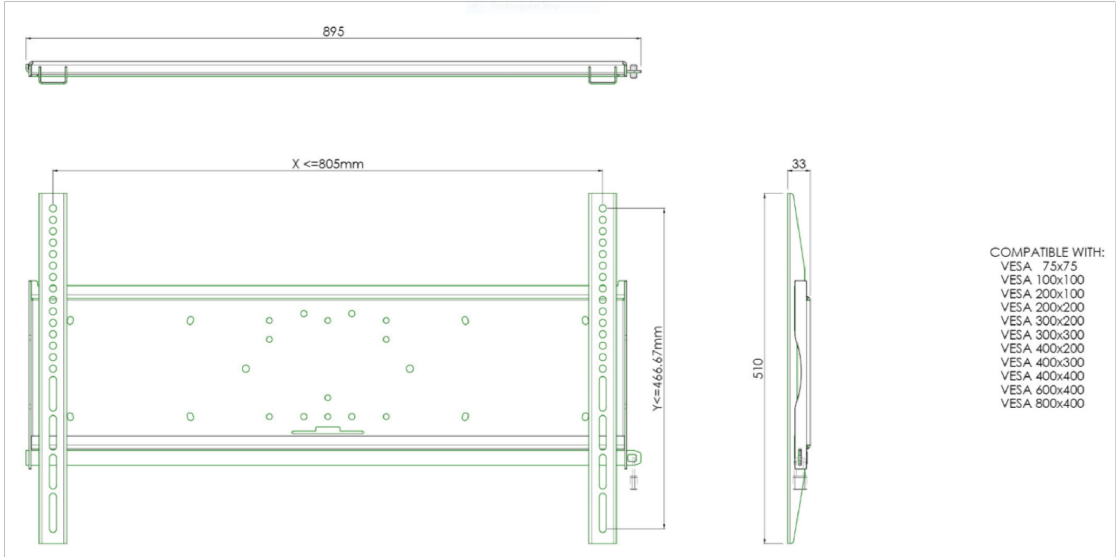

Evrensel duvar montajı, maks. 805x466mm. 125kg

Tüm evrensel duvar montaj aparatları VESA uyumludur. Duvara montajın yanı sıra, duvar montaj aparatlarımız 170 x 140 mm montaj kalıbı sayesinde bir boru seti ile birlikte tavana montaj için de kullanılabilir ve doğrudan stantlara sabitlenir. Bağlantı parçaları, montajı ekrana sabitlemek için sabitleme malzemesi içerir. Ayrıca, size hırsızlığa karşı koruma sağlayan bir güvenlik çubuğu veya sabitleme içerirler; bir asma kilit ayrıca eklenecektir.

01 TEKNİK ÖZELLİK

VESA minimum	75 x 75mm
VESA maksimum	800 x 400mm

All trademarks and registered trademarks acknowledged. E & O E. Specification subject to change without notice. All LCD's comply with ISO-9241-307:2008 in connection with pixel defects.