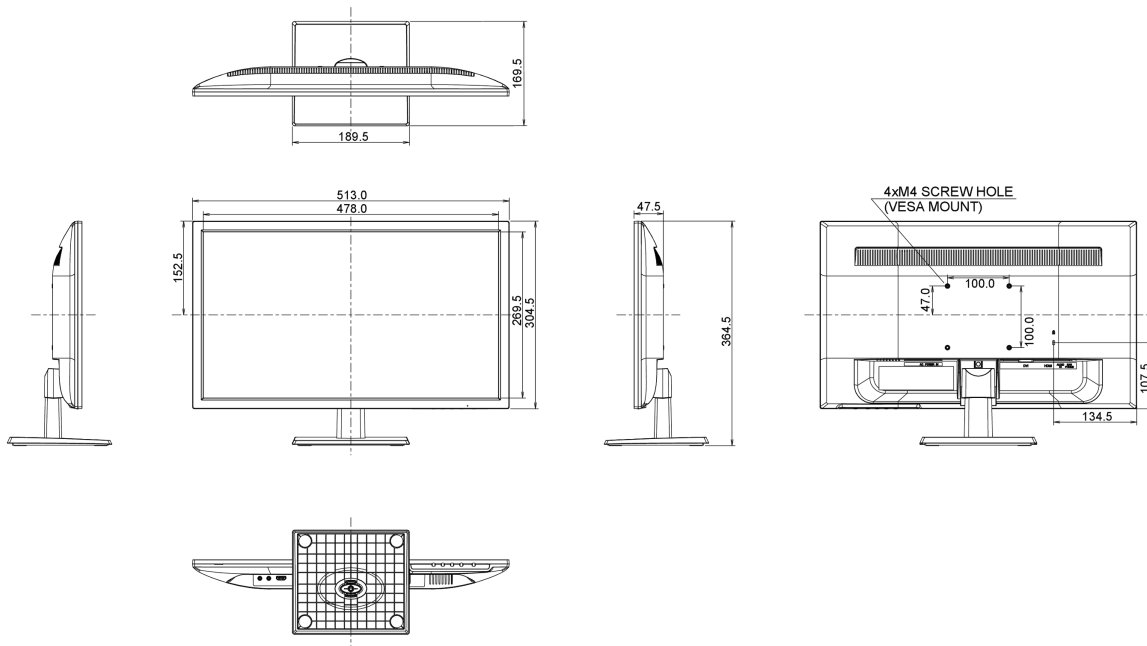

## 08 РАЗМЕР / BEC

Размер продукта Ш x В x Г	513 x 364.5 x 169.5мм
Вес (без упаковки)	3.2кг
EAN код	4948570114757

Все товарные знаки и торговые марки являются собственностью их владельцев и они защищены. Ошибки и изменения допускаются. Спецификации могут быть изменены без уведомления. Все LCD мониторы соответствуют стандарту ISO-9241-307:2008 по политике битых пикселей.