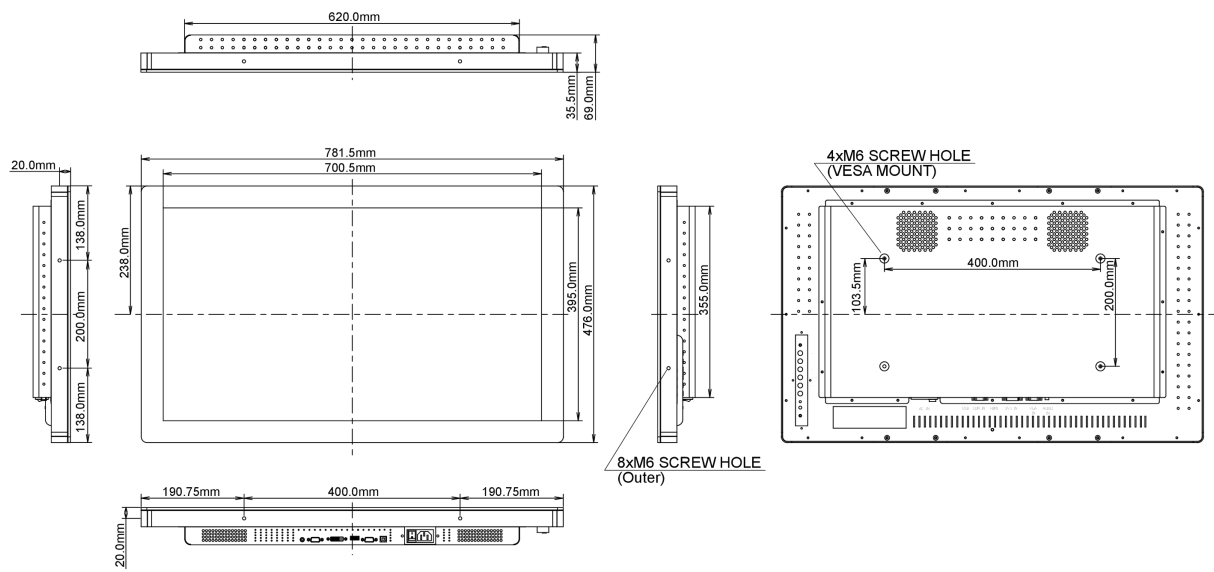

## 10 AFMETINGEN / GEWICHT

<b>Product afmetingen B x H x D</b>	781.5 x 476 x 69mm
<b>Gewicht (zonder doos)</b>	17.3kg
<b>EAN code</b>	4948570114993

Alle handelsmerken zijn geregistreerd. Gegevens onder voorbehoud van zetfouten. Specificaties kunnen vooraf en zonder opgave van reden gewijzigd worden. Alle LCD-panelen vallen onder ISO-9241-307:2008 inzake pixelfouten.