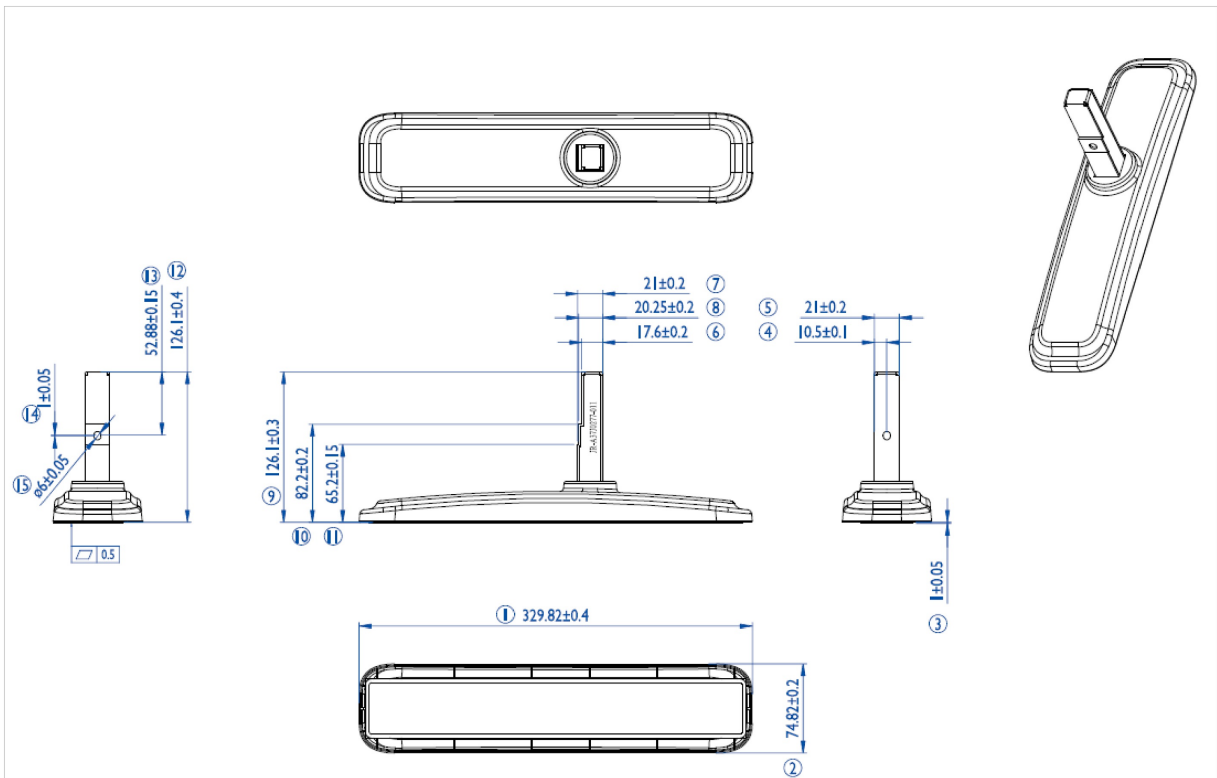

Pied de bureau pour les moniteurs grand formats jusqu'à 55 pouces

Solution idéale pour les moniteurs iiyama de grand format. Système simple à monter, pour une installation aisée et stable.

Pour le [ProLite LE4340S-B1](#), [LE4840S-B1](#), [LE5540S-B1](#), [LH4281S-B1](#), [LH4981S-B1](#), [LH5581S-B1](#), [LH4282SB-B1](#), [LH4982SB-B1](#), [LH5582SB-B1](#), [LE4340UHS-B1](#), [LE5040UHS-B1](#) & [LE5540UHS-B1](#)

01 LES SPÉCIFICATIONS

Type	Desk stand
Nombre d'écrans	1
Taille d'écran	43" - 55"

02 DIMENSIONS / POIDS

Code EAN

4948570031856

Toutes les marques nommées sur ce site sont des marques déposées. iiyama ne pourra être tenu responsable d'éventuelles erreurs ou omissions contenues sur ce site. Tous les écrans LCD iiyama sont conformes à la norme ISO-9241-307:2008 pour ce qui concerne les défauts de pixel.