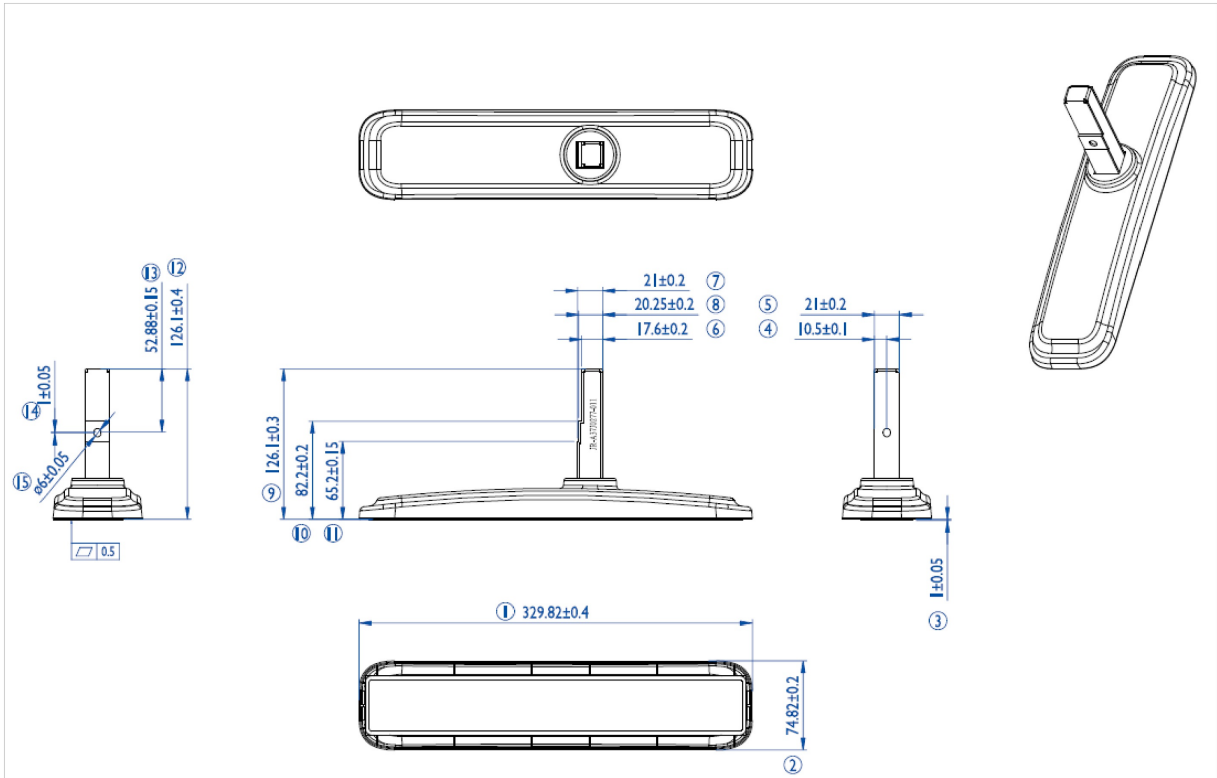

Pied de bureau pour les moniteurs grand formats jusqu'à 55 pouces

Solution idéale pour les moniteurs iiyama de grand format. Système simple à monter, pour une installation aisée et stable.

Pour le [ProLite LE4340S-B1](#), [LE4840S-B1](#), [LE5540S-B1](#), [LH4281S-B1](#), [LH4981S-B1](#), [LH5581S-B1](#), [LH4282SB-B1](#), [LH4982SB-B1](#), [LH5582SB-B1](#), [LE4340UHS-B1](#), [LE5040UHS-B1](#) & [LE5540UHS-B1](#)

01 LES SPÉCIFICATIONS

Type	Desk stand
Nombre d'écrans	1
Taille d'écran	43" - 55"

02 DIMENSIONS / POIDS

Code EAN

4948570031856

Toutes les marques nommées sur ce site sont des marques déposées. iiyama ne pourra être tenu responsable d'éventuelles erreurs ou omissions contenues sur ce site. Tous les écrans LCD iiyama sont conformes à la norme ISO-9241-307:2008 pour ce qui concerne les défauts de pixel.