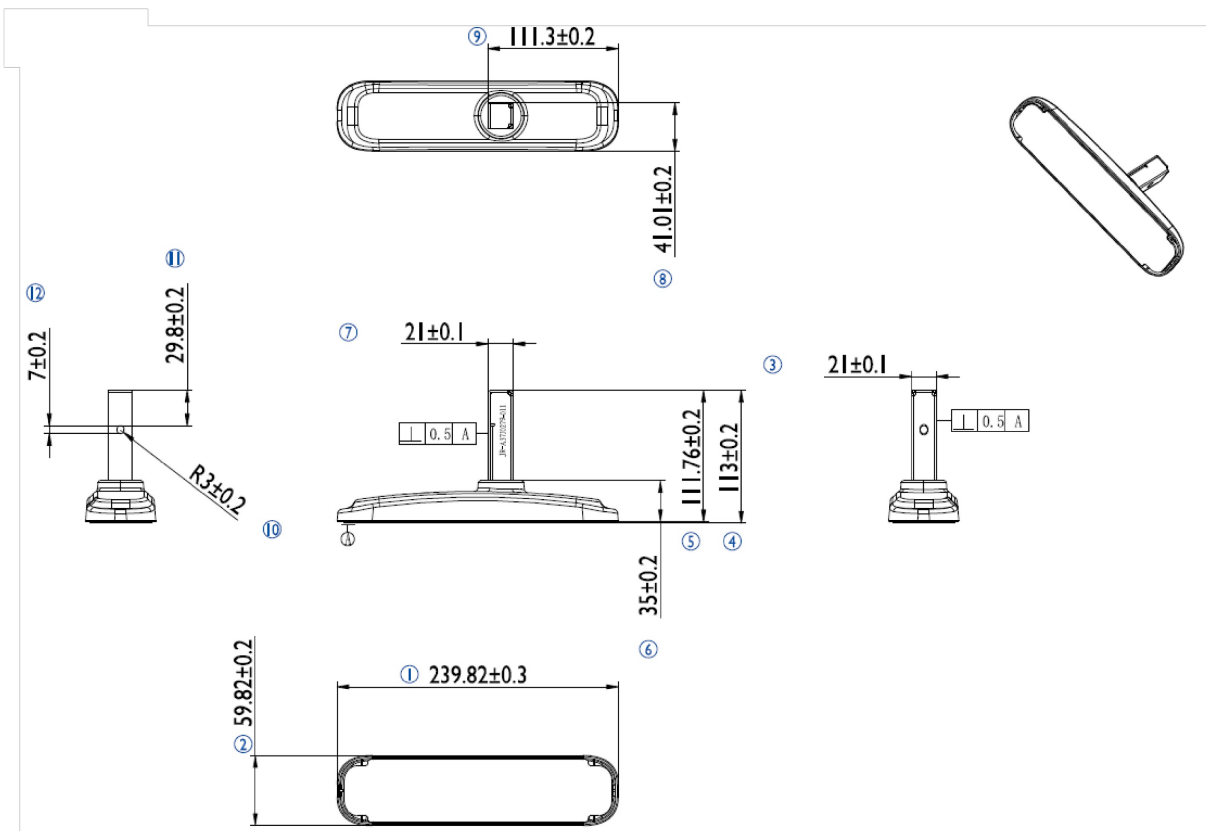

iiyama desk stand for ProLite LE3240S

Stylish solution for the iiyama large format displays. Easy mounting system for easy installation and stable mounting.

01 ROZMĚRY / HMOTNOST

EAN code

4948570032020

Všechny ochranné známky jsou registrovány a chráněny. Vyhrazené právo na změny. Veškeré ploché panely LCD splňují normu ISO-9241-307:2008 v oblasti počtu vadných pixelů.