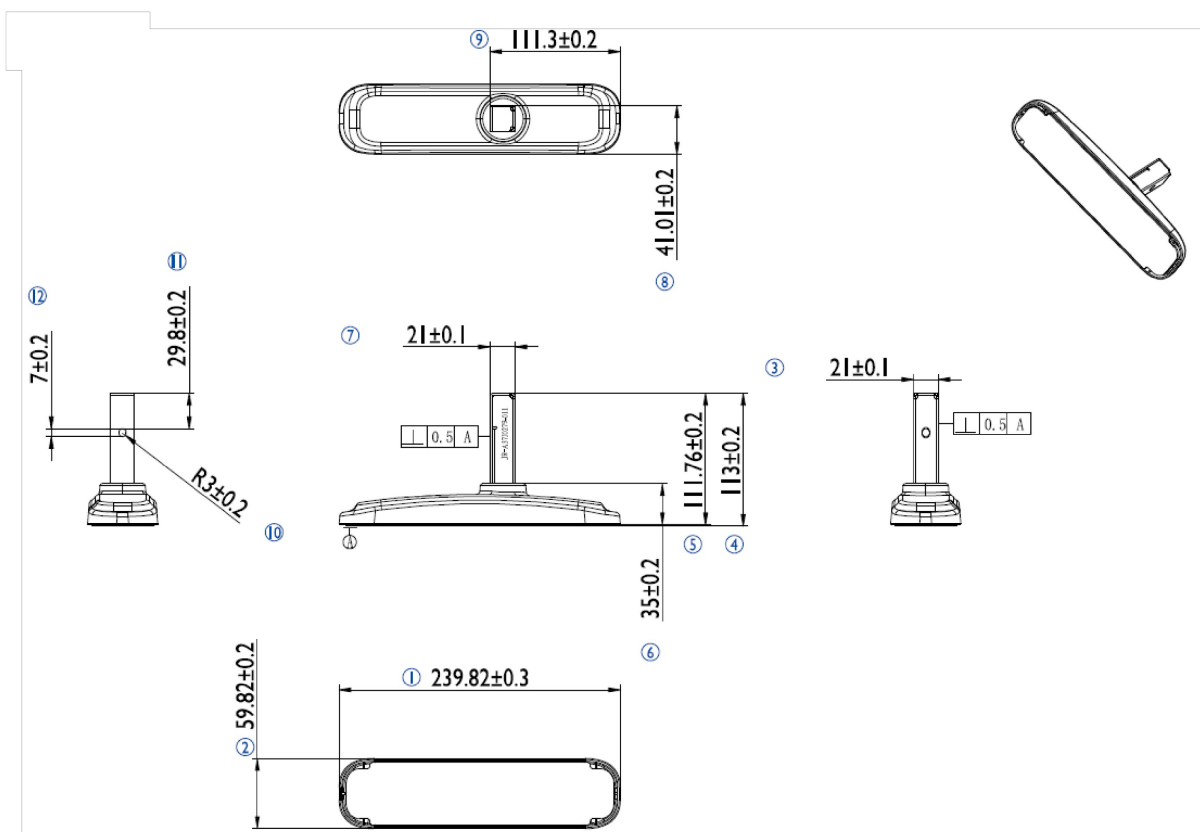

### Pied de bureau pour les moniteurs ProLite LE3240S

Solution idéale pour les moniteurs iiyama de grand format. Système simple à monter, pour une installation aisée et stable.

#### 01 DIMENSIONS / POIDS

Code EAN

4948570032020

*Toutes les marques nommées sur ce site sont des marques déposées. iiyama ne pourra être tenu responsable d'éventuelles erreurs ou omissions contenues sur ce site. Tous les écrans LCD iiyama sont conformes à la norme ISO-9241-307:2008 pour ce qui concerne les défauts de pixel.*