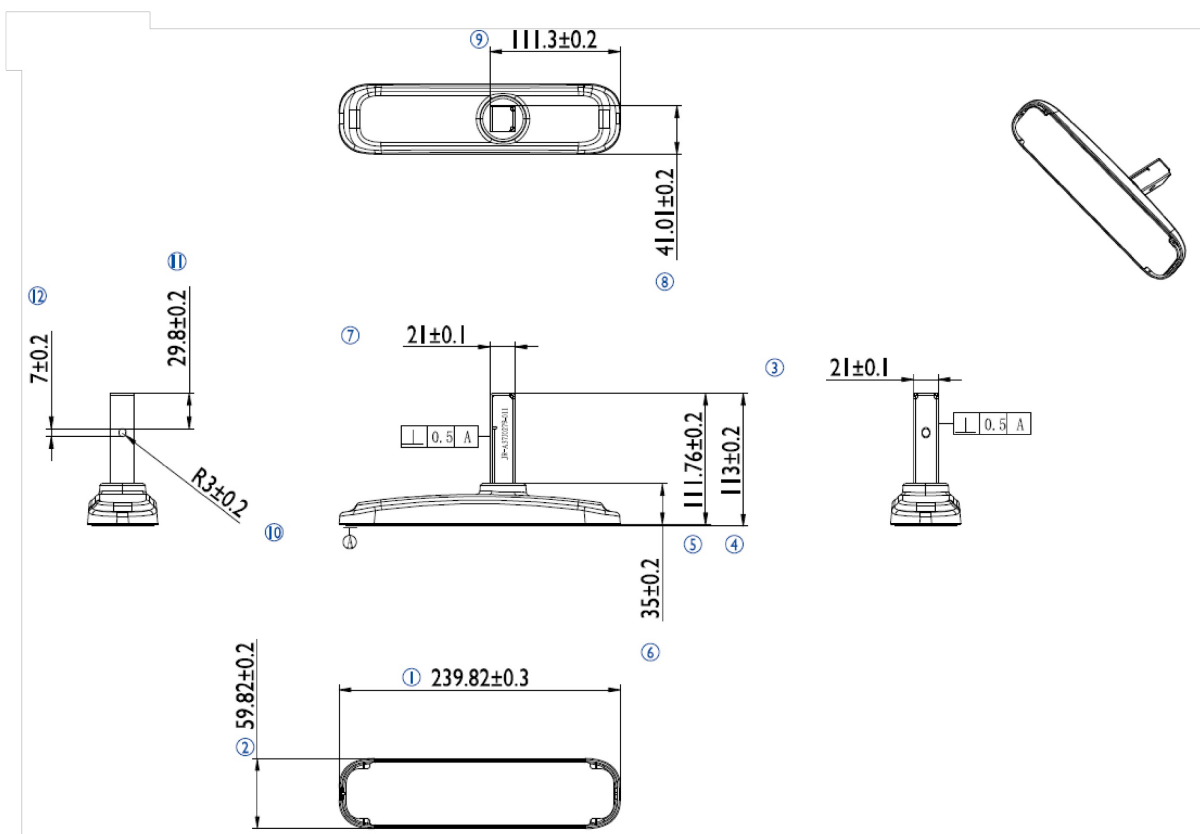

Stoni nosač za ProLite LE3240S

Elegantno rešenje za iiyama ekrane velikog formata. Jednostavan sistem montaže za laku ugradnju i stabilnu upotrebu.

01 DIMENZIJE / TEŽINA

EAN kod

4948570032020

All trademarks and registered trademarks acknowledged. E & O E. Specification subject to change without notice. All LCD's comply with ISO-9241-307:2008 in connection with pixel defects.