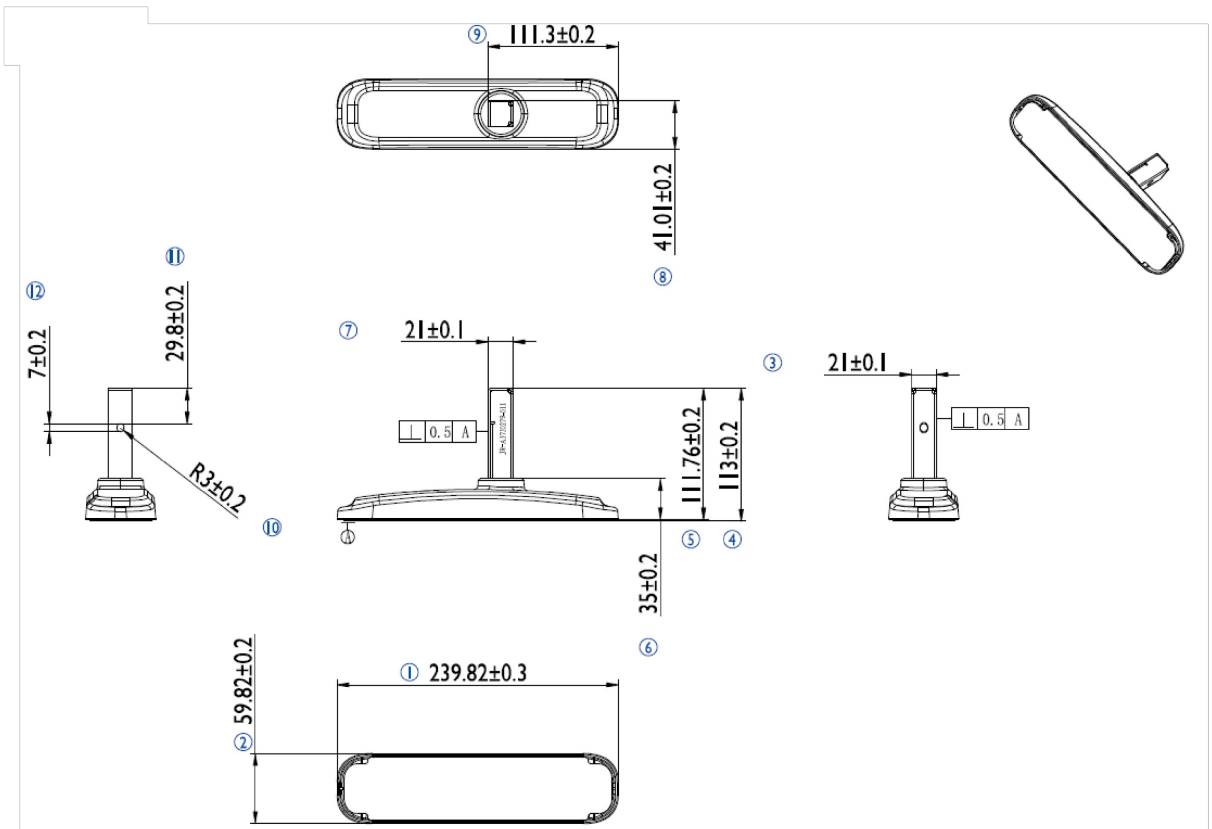

## ProLite LE3240S için iiyama masa standı

iiyama geniş format ekranlar için şık çözüm. Kolay kurulum ve sağlam montaj için kolay montaj sistemi.

### 01 ÖLÇÜLER / AĞIRLIK

EAN kodu

4948570032020

*All trademarks and registered trademarks acknowledged. E & O E. Specification subject to change without notice. All LCD's comply with ISO-9241-307:2008 in connection with pixel defects.*