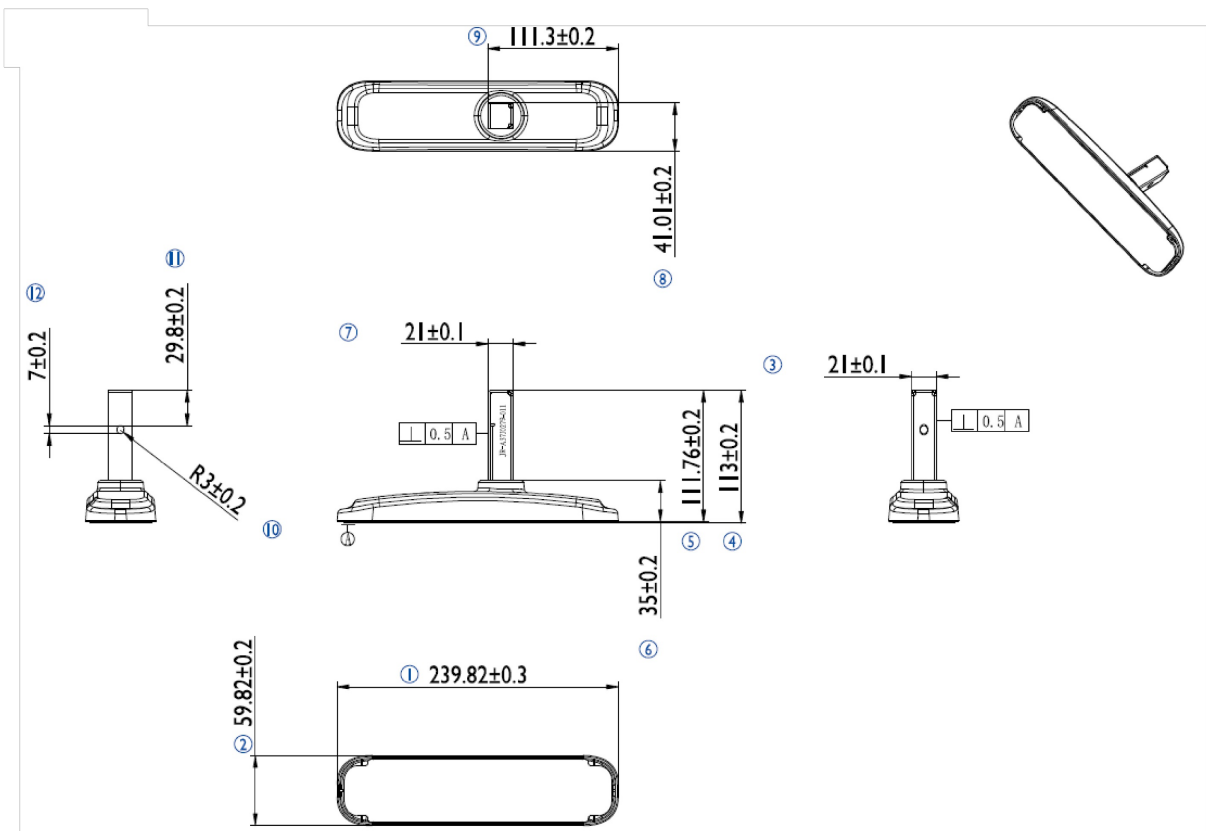

iiyama desk stand for ProLite LE3240S

Stylish solution for the iiyama large format displays. Easy mounting system for easy installation and stable mounting.

01 PA3MEP / BEC

EAN код

4948570032020

Все товарные знаки и торговые марки являются собственностью их владельцев и они защищены. Ошибки и изменения допускаются. Спецификации могут быть изменены без уведомления. Все LCD мониторы соответствуют стандарту ISO-9241-307:2008 по политике битых пикселей.