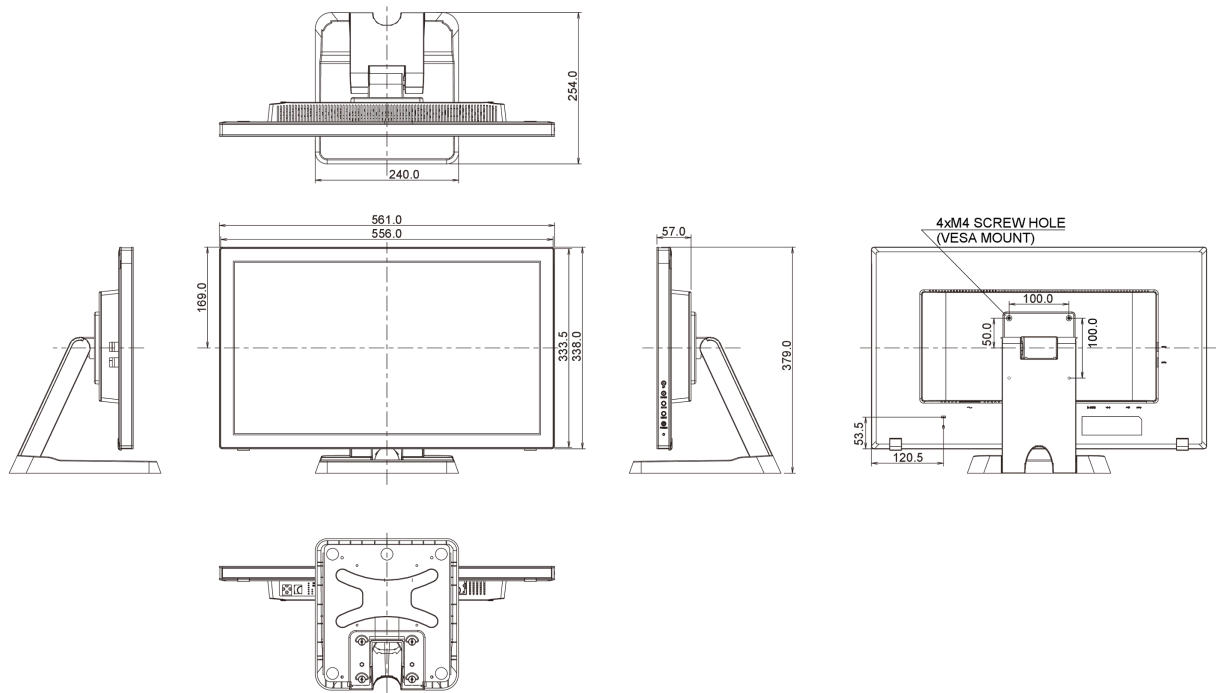

Wszystkie znaki towarowe zastrzeżone. Pomyłki i wprowadzanie zmian zastrzeżone. Specyfikacje produktów mogą ulec zmianie bez wcześniejszego zawiadomienia. Wszystkie monitory LCD iiyama są zgodne z normą ISO-9241-307:2008 określającą liczbę i rodzaj defektów matrycy.

© IYAMA CORPORATION. ALL RIGHTS RESERVED