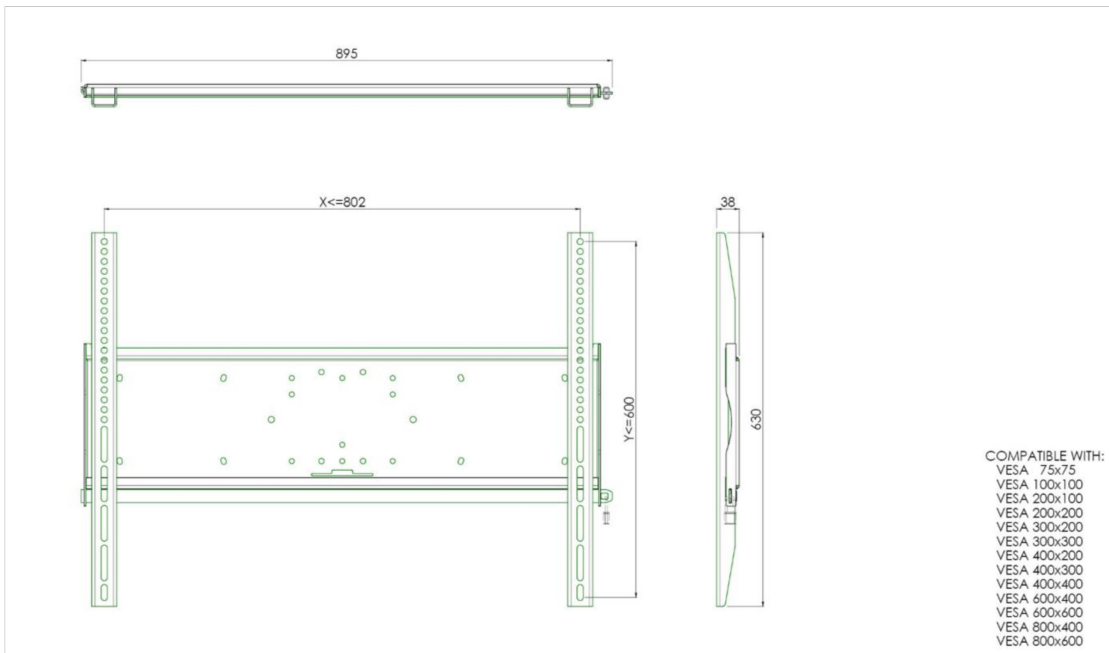

### Fixation murale universelle, max 800x600mm. 125kg

Tous les supports muraux universels sont compatible VESA. En plus d'un montage mural, nos kits de montage peuvent être utilisés pour un montage au plafond, via un kit de tubes et pour un montage au sol (utilisant des écrous) avec un pied adéquat. Ces montages comprennent des matériaux de fixation pour sécuriser le montage du moniteur. De plus, ils incluent une barre de sécurité ou de fixation, permettant la protection contre les vols, un cadenas devant être ajouté, séparément.

#### 01 LES SPÉCIFICATIONS

Max poids	125kg / moniteur
VESA min	75 x 75mm
VESA max	800 x 600mm

## 02 DIMENSIONS / POIDS

Poids (sans boîte)

9kg

*Toutes les marques nommées sur ce site sont des marques déposées. iiyama ne pourra être tenu responsable d'éventuelles erreurs ou omissions contenues sur ce site. Tous les écrans LCD iiyama sont conformes à la norme ISO-9241-307:2008 pour ce qui concerne les défauts de pixel.*