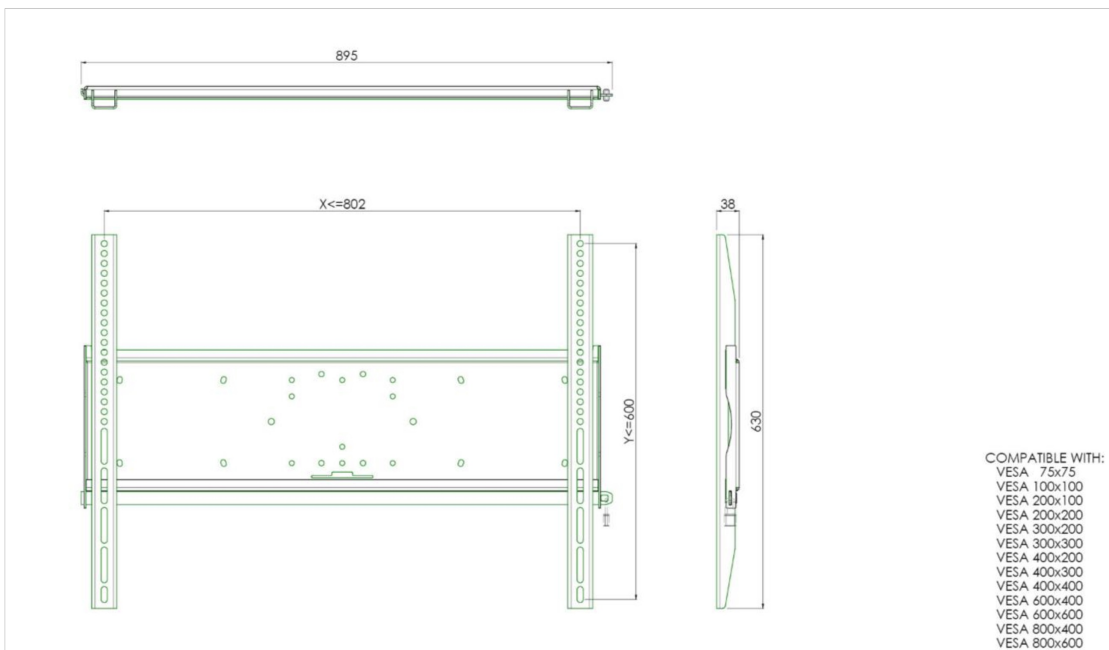

### Fixation murale universelle, max 800x600mm. 125kg

Tous les supports muraux universels sont compatible VESA. En plus d'un montage mural, nos kits de montage peuvent être utilisés pour un montage au plafond, via un kit de tubes et pour un montage au sol (utilisant des écrous) avec un pied adéquat. Ces montages comprennent des matériaux de fixation pour sécuriser le montage du moniteur. De plus, ils incluent une barre de sécurité ou de fixation, permettant la protection contre les vols, un cadenas devant être ajouté, séparément.

#### 01 LES SPÉCIFICATIONS

Max poids	125kg / moniteur
VESA min	75 x 75mm
VESA max	800 x 600mm

## 02 DIMENSIONS / POIDS

Poids (sans boîte)

9kg

*Toutes les marques nommées sur ce site sont des marques déposées. iiyama ne pourra être tenu responsable d'éventuelles erreurs ou omissions contenues sur ce site. Tous les écrans LCD iiyama sont conformes à la norme ISO-9241-307:2008 pour ce qui concerne les défauts de pixel.*