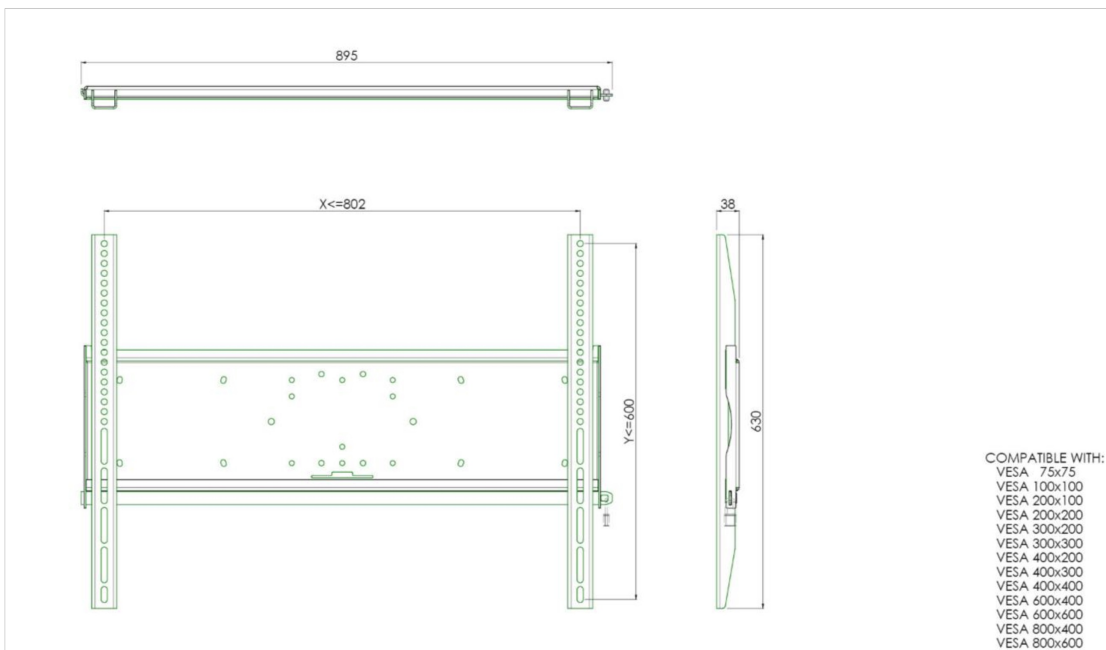

Universal wall mount, max 800x600mm. 125kg

All universal wall mounts are VESA compatible. Besides wall mounting, our wall mounts can be used for ceiling mounting in combination with a tube set, and directly fastened to the stands thanks to its 170x140mm mounting pattern. The mounts include fastening material to secure the mount to the display. Furthermore they include a safety bar or fixation, offering you protection from theft; a padlock is to be added separately.

01 TECHNICAL SPECIFICATION

Max weight capacity	125kg / монитор
VESA minimum	75 x 75mm
VESA maximum	800 x 600mm

02 РАЗМЕР / ВЕС

Вес (без упаковки)

9кг

Все товарные знаки и торговые марки являются собственностью их владельцев и они защищены. Ошибки и изменения допускаются. Спецификации могут быть изменены без уведомления. Все LCD мониторы соответствуют стандарту ISO-9241-307:2008 по политике битых пикселей.