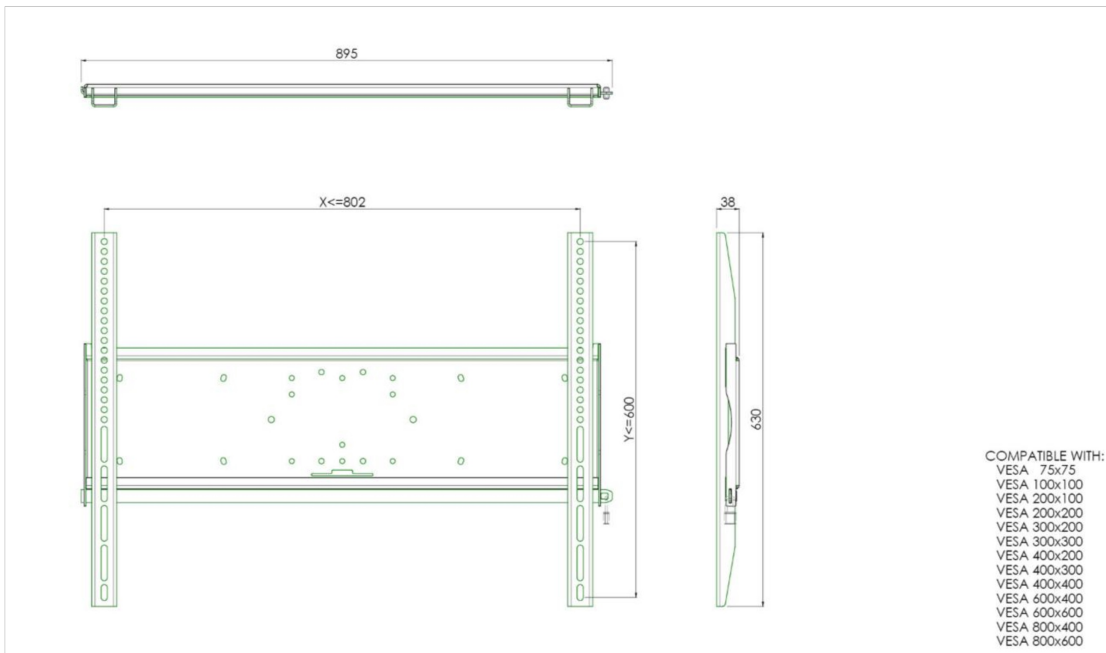

Universal wall mount, max 800x600mm. 125kg

All universal wall mounts are VESA compatible. Besides wall mounting, our wall mounts can be used for ceiling mounting in combination with a tube set, and directly fastened to the stands thanks to its 170x140mm mounting pattern. The mounts include fastening material to secure the mount to the display. Furthermore they include a safety bar or fixation, offering you protection from theft; a padlock is to be added separately.

01 TECHNICAL SPECIFICATION

Max weight capacity	125kg / монитор
VESA minimum	75 x 75mm
VESA maximum	800 x 600mm

02 РАЗМЕР / ВЕС

Вес (без упаковки)

9кг

Все товарные знаки и торговые марки являются собственностью их владельцев и они защищены. Ошибки и изменения допускаются. Спецификации могут быть изменены без уведомления. Все LCD мониторы соответствуют стандарту ISO-9241-307:2008 по политике битых пикселей.