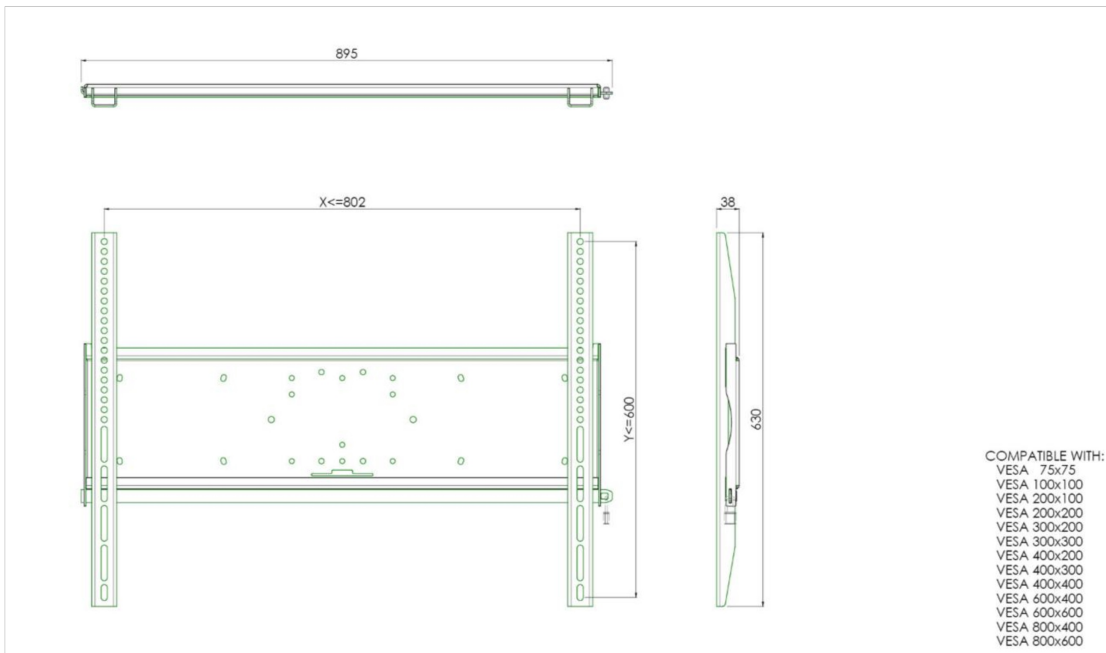

## Univerzální nástěnný držák, max. 800 x 600 mm, 125 kg

Univerzální držák na zeď je kompatibilní se standardem VESA. Kromě montáže na stěnu lze všechny naše nástěnné držáky použít pro stropní montáž (pomocí spojovacích šroubů) spolu s podstavcem. Úchyty jsou upevňovací materiál, které udržují držák na displeji. Kromě toho, že obsahují bezpečnostní prvky, tak Vám nabízí ochranu proti krádeži (pomocí visacího zámku).

### 01 SPECIFIKACE

Váha max.	125kg / monitor
VESA minimum	75 x 75mm
VESA maximum	800 x 600mm

## 02 ROZMĚRY / HMOTNOST

Váha (bez balení)

9kg

*Všechny ochranné známky jsou registrovány a chráněny. Vyhrazené právo na změny. Veškeré ploché panely LCD splňují normu ISO-9241-307:2008 v oblasti počtu vadných pixelů.*