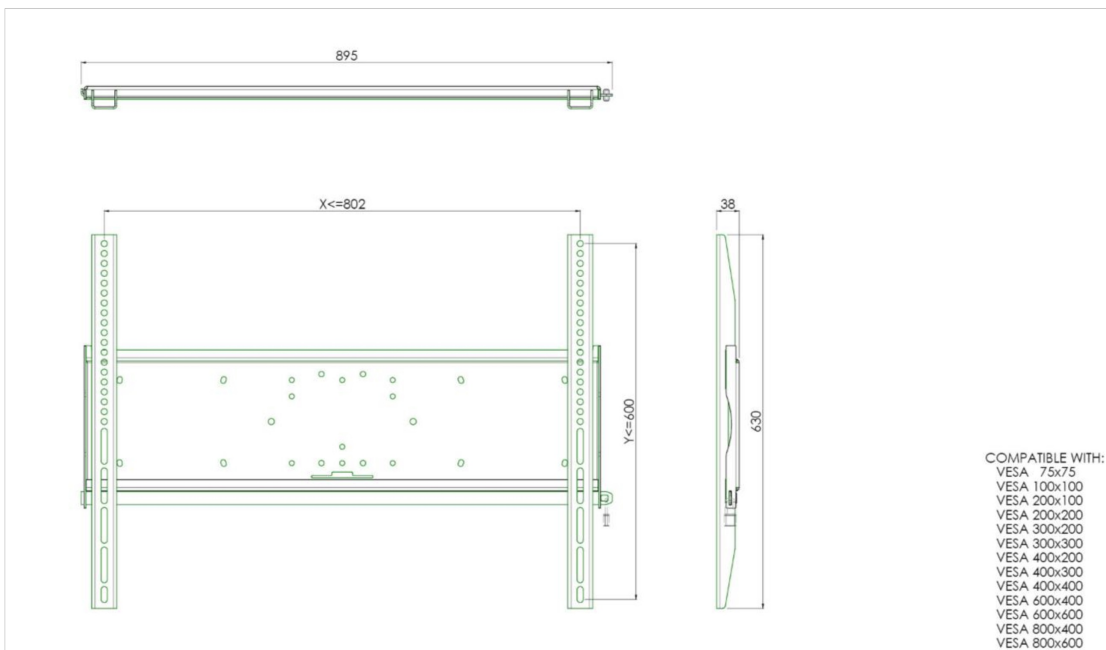

## Univerzální nástěnný držák, max. 800 x 600 mm, 125 kg

Univerzální držák na zeď je kompatibilní se standardem VESA. Kromě montáže na stěnu lze všechny naše nástěnné držáky použít pro stropní montáž (pomocí spojovacích šroubů) spolu s podstavcem. Úchyty jsou upevňovací materiál, které udržují držák na displeji. Kromě toho, že obsahují bezpečnostní prvky, tak Vám nabízí ochranu proti krádeži (pomocí visacího zámku).

### 01 SPECIFIKACE

Váha max.	125kg / monitor
VESA minimum	75 x 75mm
VESA maximum	800 x 600mm

## 02 ROZMĚRY / HMOTNOST

Váha (bez balení)

9kg

*Všechny ochranné známky jsou registrovány a chráněny. Vyhrazené právo na změny. Veškeré ploché panely LCD splňují normu ISO-9241-307:2008 v oblasti počtu vadných pixelů.*