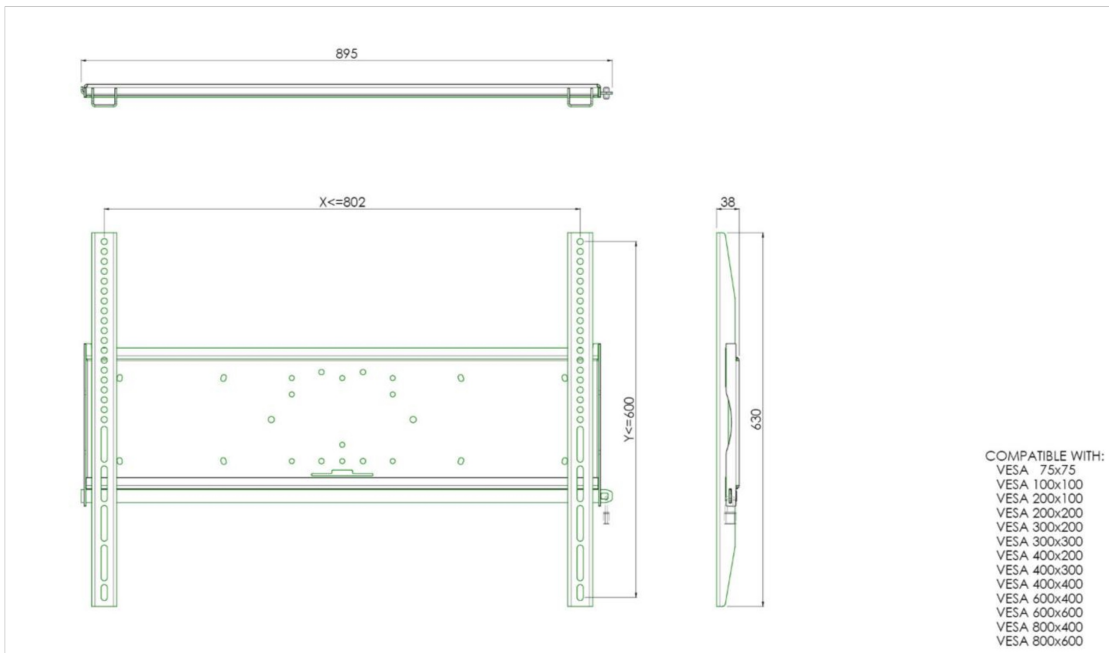

Universele wandbevestiging, max. 800 x 600mm, 125kg

Alle universele schermbeugels zijn VESA compatibel. Ze kunnen toegepast worden voor wandmontage, maar ook gecombineerd worden met een buizenset voor montage aan het plafond. Daarnaast is het mogelijk deze wandbeugels direct aan een statief te monteren, dankzij het 170x140mm montagepatroon. De beugels worden geleverd inclusief bevestigingsmateriaal om het scherm aan de beugel te monteren. Verder bevat deze wandbevestiging een veiligheidsstang of fixatie, die u bescherming tegen diefstal biedt; een hangslot moet apart worden toegevoegd.

01 PRODUCT BROCHURE

Max gewicht	125kg / monitor
VESA minimum	75 x 75mm
VESA maximum	800 x 600mm

02 AFMETINGEN / GEWICHT

Gewicht (zonder doos)

9kg

Alle handelsmerken zijn geregistreerd. Gegevens onder voorbehoud van zetfouten. Specificaties kunnen vooraf en zonder opgaa van reden gewijzigd worden. Alle LCD-panels vallen onder ISO-9241-307:2008 inzake pixelfouten.