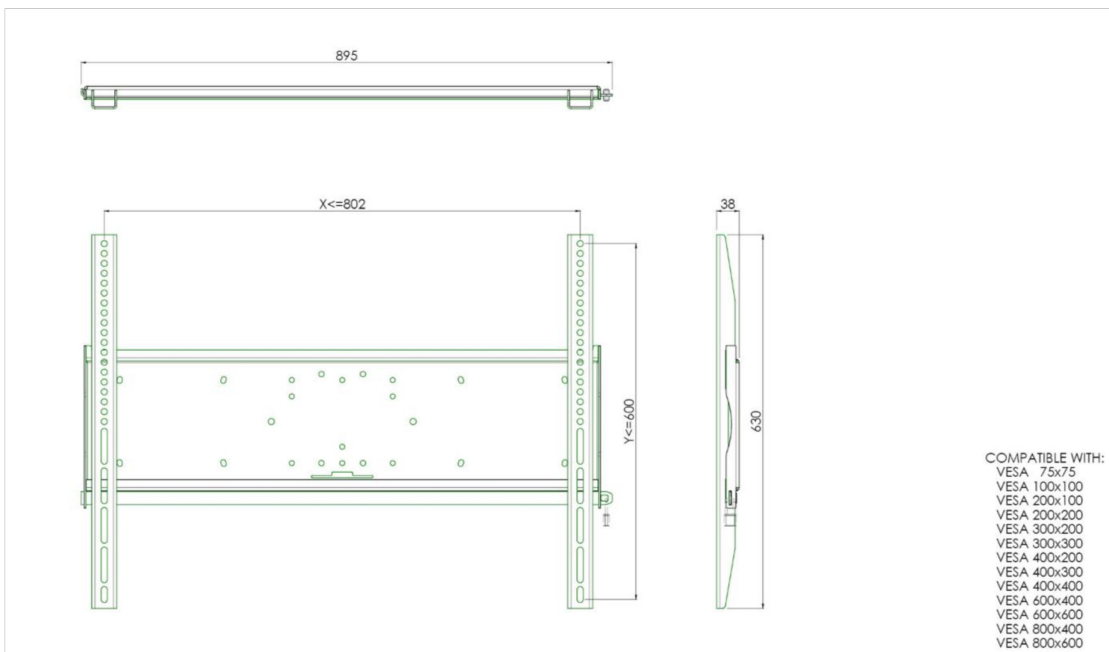

Universele wandbevestiging, max. 800 x 600mm, 125kg

Alle universele schermbeugels zijn VESA compatibel. Ze kunnen toegepast worden voor wandmontage, maar ook gecombineerd worden met een buizenset voor montage aan het plafond. Daarnaast is het mogelijk deze wandbeugels direct aan een statief te monteren, dankzij het 170x140mm montagepatroon. De beugels worden geleverd inclusief bevestigingsmateriaal om het scherm aan de beugel te monteren. Verder bevat deze wandbevestiging een veiligheidsstang of fixatie, die u bescherming tegen diefstal biedt; een hangslot moet apart worden toegevoegd.

01 PRODUCT BROCHURE

Max gewicht	125kg / monitor
VESA minimum	75 x 75mm
VESA maximum	800 x 600mm

02 AFMETINGEN / GEWICHT

Gewicht (zonder doos)

9kg

Alle handelsmerken zijn geregistreerd. Gegevens onder voorbehoud van zetfouten. Specificaties kunnen vooraf en zonder opgaa van reden gewijzigd worden. Alle LCD-panels vallen onder ISO-9241-307:2008 inzake pixelfouten.