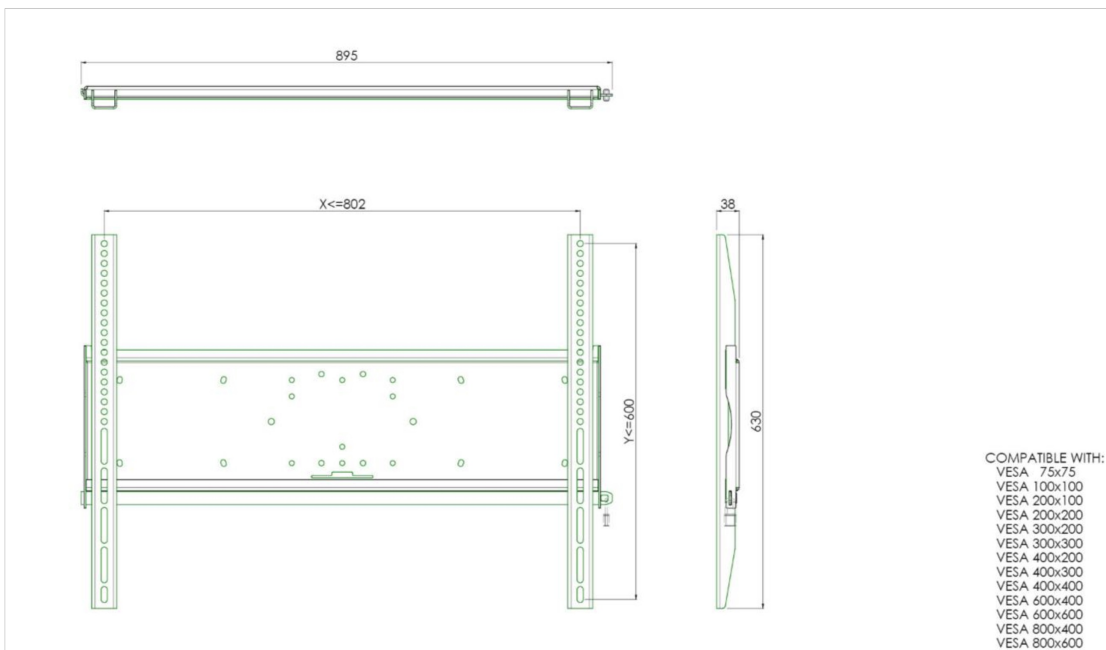

Universal wall mount, max 800x600mm. 125kg

All universal wall mounts are VESA compatible. Besides wall mounting, our wall mounts can be used for ceiling mounting in combination with a tube set, and directly fastened to the stands thanks to its 170x140mm mounting pattern. The mounts include fastening material to secure the mount to the display. Furthermore they include a safety bar or fixation, offering you protection from theft; a padlock is to be added separately.

01 ТЕХНИЧЕСКИЕ ХАРАКТЕРИСТИКИ

Max weight capacity	125kg / монитор
VESA minimum	75 x 75mm
VESA maximum	800 x 600mm

02 РАЗМЕР / ВЕС

Вес (без упаковки)

9кг

Все товарные знаки и торговые марки являются собственностью их владельцев и они защищены. Ошибки и изменения допускаются. Спецификации могут быть изменены без уведомления. Все LCD мониторы соответствуют стандарту ISO-9241-307:2008 по политике битых пикселей.