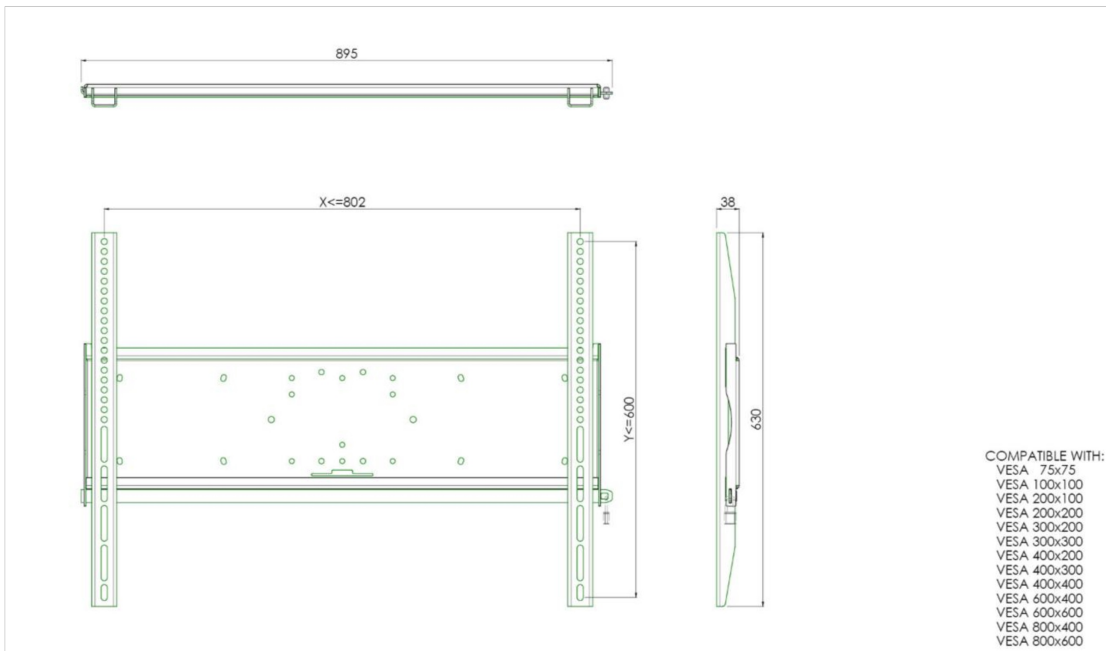

Universal wall mount, max 800x600mm. 125kg

All universal wall mounts are VESA compatible. Besides wall mounting, our wall mounts can be used for ceiling mounting in combination with a tube set, and directly fastened to the stands thanks to its 170x140mm mounting pattern. The mounts include fastening material to secure the mount to the display. Furthermore they include a safety bar or fixation, offering you protection from theft; a padlock is to be added separately.

01 ТЕХНИЧЕСКИЕ ХАРАКТЕРИСТИКИ

Max weight capacity	125kg / монитор
VESA minimum	75 x 75mm
VESA maximum	800 x 600mm

02 РАЗМЕР / ВЕС

Вес (без упаковки)

9кг

Все товарные знаки и торговые марки являются собственностью их владельцев и они защищены. Ошибки и изменения допускаются. Спецификации могут быть изменены без уведомления. Все LCD мониторы соответствуют стандарту ISO-9241-307:2008 по политике битых пикселей.