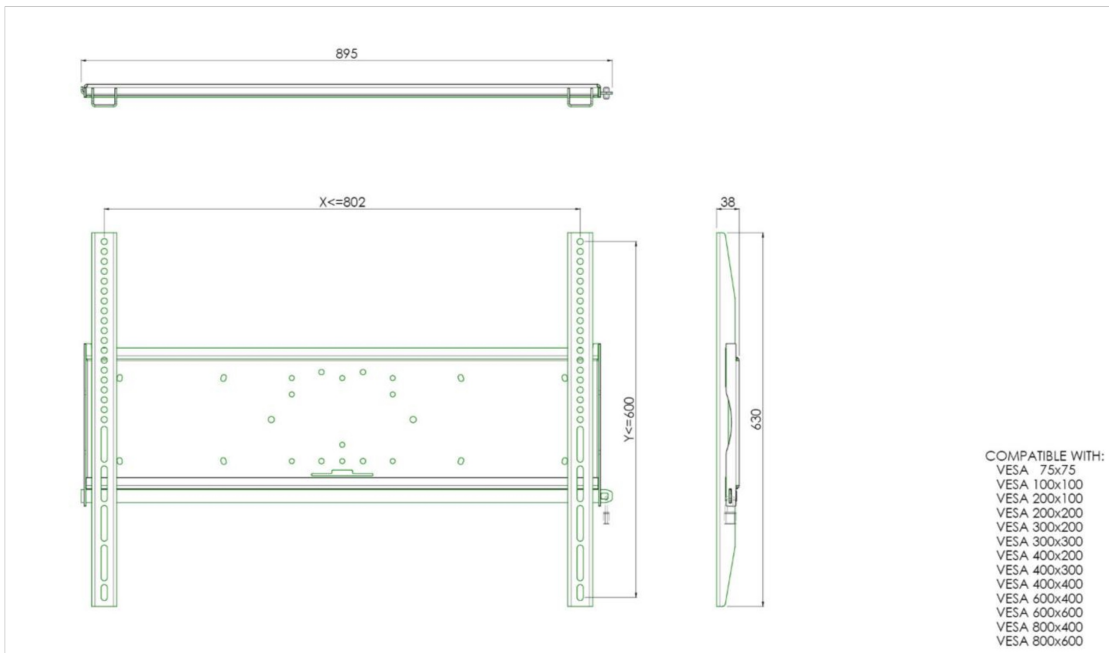

Univerzalni nosač za zid, max 800x600mm. do 125kg

Svi univerzalni zidni nosači su kompatibilni sa VESA standardom. Pored zidne montaže, naši zidni nosači se mogu koristiti za montažu na plafon u kombinaciji sa kompletom cevi i direktno se pričvršćuju na postolje zahvaljujući VESA standardu montiranja 170x140mm. Nosači uključuju element koji pričvršćuje nosač za ekran. Pored toga, uključuju sigurnosnu šipku ili učvršćivanje, nudeći vam zaštitu od krađe; katanac treba kupiti odvojeno.

01 TEHNIČKA SPECIFIKACIJA

Maksimalna težina	125kg / monitor
VESA minimum	75 x 75mm
VESA maksimum	800 x 600mm

02 DIMENZIJE / TEŽINA

Težina (bez kutije)

9kg

All trademarks and registered trademarks acknowledged. E & O E. Specification subject to change without notice. All LCD's comply with ISO-9241-307:2008 in connection with pixel defects.