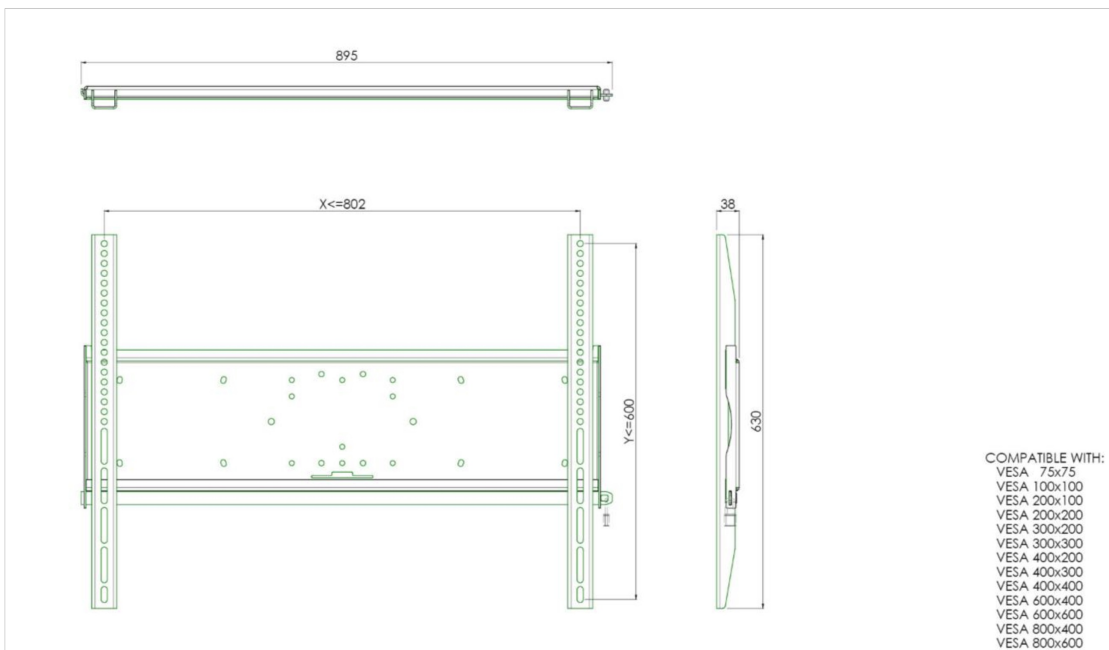

Univerzalni nosač za zid, max 800x600mm. do 125kg

Svi univerzalni zidni nosači su kompatibilni sa VESA standardom. Pored zidne montaže, naši zidni nosači se mogu koristiti za montažu na plafon u kombinaciji sa kompletom cevi i direktno se pričvršćuju na postolje zahvaljujući VESA standardu montiranja 170x140mm. Nosači uključuju element koji pričvršćuje nosač za ekran. Pored toga, uključuju sigurnosnu šipku ili učvršćivanje, nudeći vam zaštitu od krađe; katanac treba kupiti odvojeno.

01 TEHNIČKA SPECIFIKACIJA

Maksimalna težina	125kg / monitor
VESA minimum	75 x 75mm
VESA maksimum	800 x 600mm

02 DIMENZIJE / TEŽINA

Težina (bez kutije)

9kg

All trademarks and registered trademarks acknowledged. E & O E. Specification subject to change without notice. All LCD's comply with ISO-9241-307:2008 in connection with pixel defects.