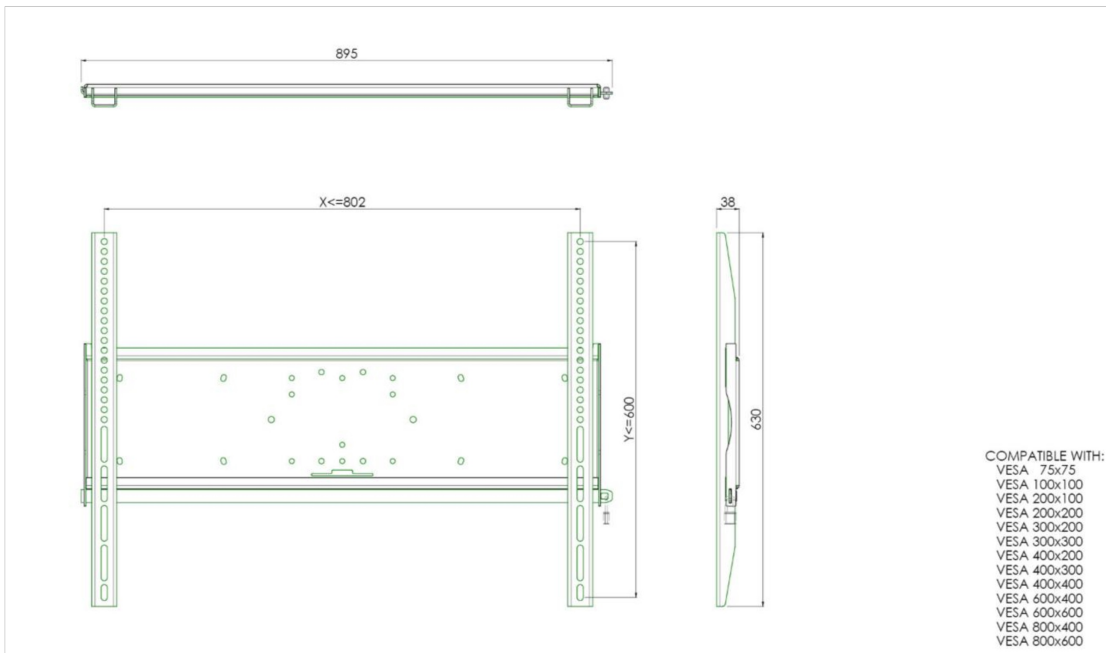

### Universal wall mount, max 800x600mm. 125kg

All universal wall mounts are VESA compatible. Besides wall mounting, our wall mounts can be used for ceiling mounting in combination with a tube set, and directly fastened to the stands thanks to its 170x140mm mounting pattern. The mounts include fastening material to secure the mount to the display. Furthermore they include a safety bar or fixation, offering you protection from theft; a padlock is to be added separately.

#### 01 TECHNICAL SPECIFICATION

Max weight capacity	125kg / монитор
VESA minimum	75 x 75mm
VESA maximum	800 x 600mm

02 РАЗМЕР / ВЕС

Вес (без упаковки)

9кг

*Все товарные знаки и торговые марки являются собственностью их владельцев и они защищены. Ошибки и изменения допускаются. Спецификации могут быть изменены без уведомления. Все LCD мониторы соответствуют стандарту ISO-9241-307:2008 по политике битых пикселей.*