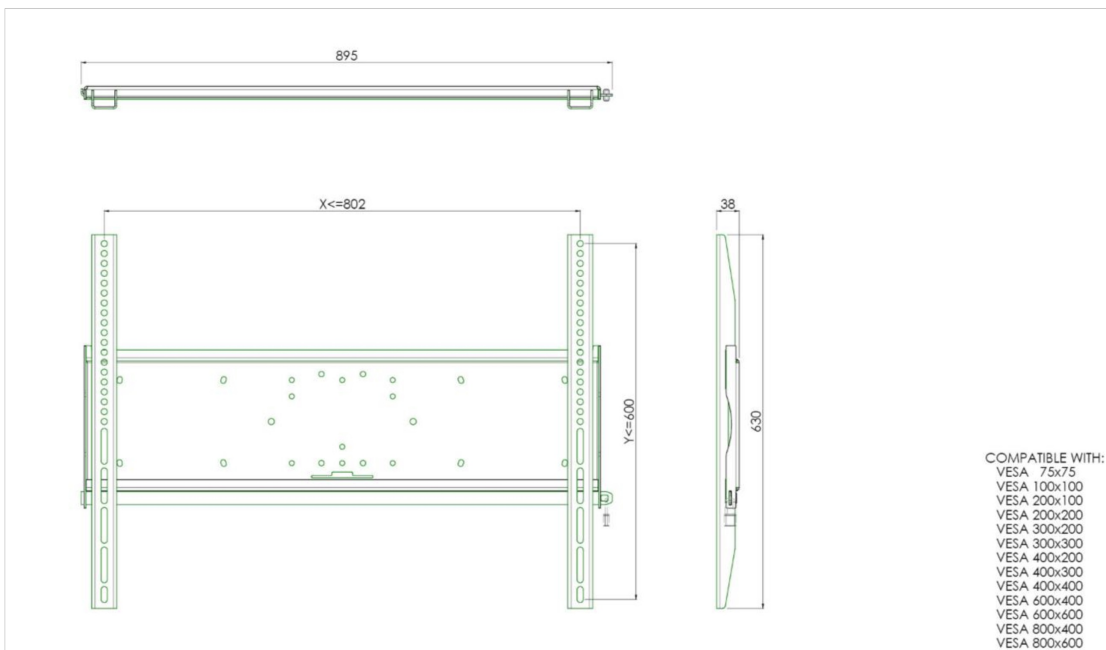

### Universal wall mount, max 800x600mm. 125kg

All universal wall mounts are VESA compatible. Besides wall mounting, our wall mounts can be used for ceiling mounting in combination with a tube set, and directly fastened to the stands thanks to its 170x140mm mounting pattern. The mounts include fastening material to secure the mount to the display. Furthermore they include a safety bar or fixation, offering you protection from theft; a padlock is to be added separately.

#### 01 TECHNICAL SPECIFICATION

Max weight capacity	125kg / монитор
VESA minimum	75 x 75mm
VESA maximum	800 x 600mm

02 РАЗМЕР / ВЕС

Вес (без упаковки)

9кг

*Все товарные знаки и торговые марки являются собственностью их владельцев и они защищены. Ошибки и изменения допускаются. Спецификации могут быть изменены без уведомления. Все LCD мониторы соответствуют стандарту ISO-9241-307:2008 по политике битых пикселей.*