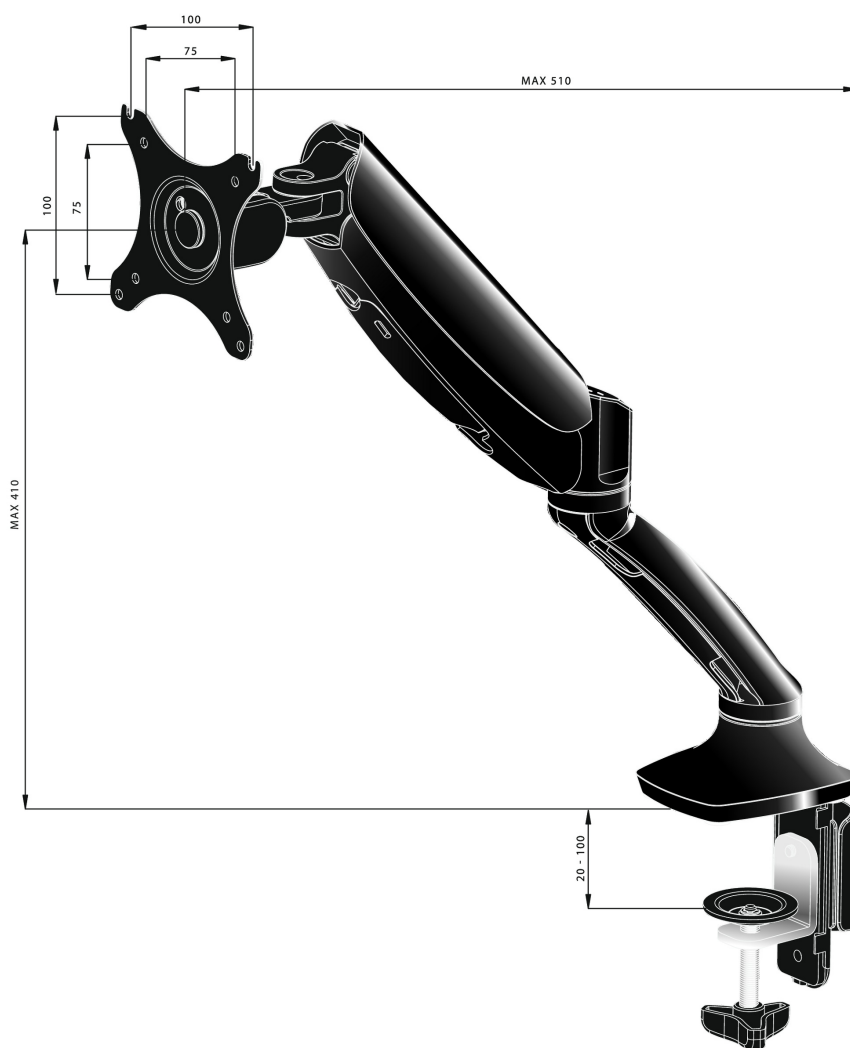

Sleek and stylish single gas spring monitor arm

The iiyama DS3001C-B1 is a desk mount (grommet or clamp) for flat screens up to 27". Using the arm guarantees you gain additional space on your desk and the cable management system helps to keep the workplace tidy. But more importantly, offering broad adjustment capabilities including tilt, swivel, height and rotation, the arm makes sure you can easily adjust the screen position to your preferences assuring ergonomic body posture.

01 TECHNICAL SPECIFICATION

Type	gas spring desk mount for desktop monitor
Number of screens	1
Desk monut	desk clamp or desk grommet
Screen size	10" - 27"
Height adjustment	0 - 410mm
Screen rotation	PIVOT 90°
Tilt	-85° - 15°
Swivel	360°
Max weight capacity	5kg / монитор
VESA minimum	75 x 75mm
VESA maximum	100 x 100mm

02 РАЗМЕР / ВЕС

EAN код

4948570032105

Все товарные знаки и торговые марки являются собственностью их владельцев и они защищены. Ошибки и изменения допускаются. Спецификации могут быть изменены без уведомления. Все LCD мониторы соответствуют стандарту ISO-9241-307:2008 по политике битых пикселей.