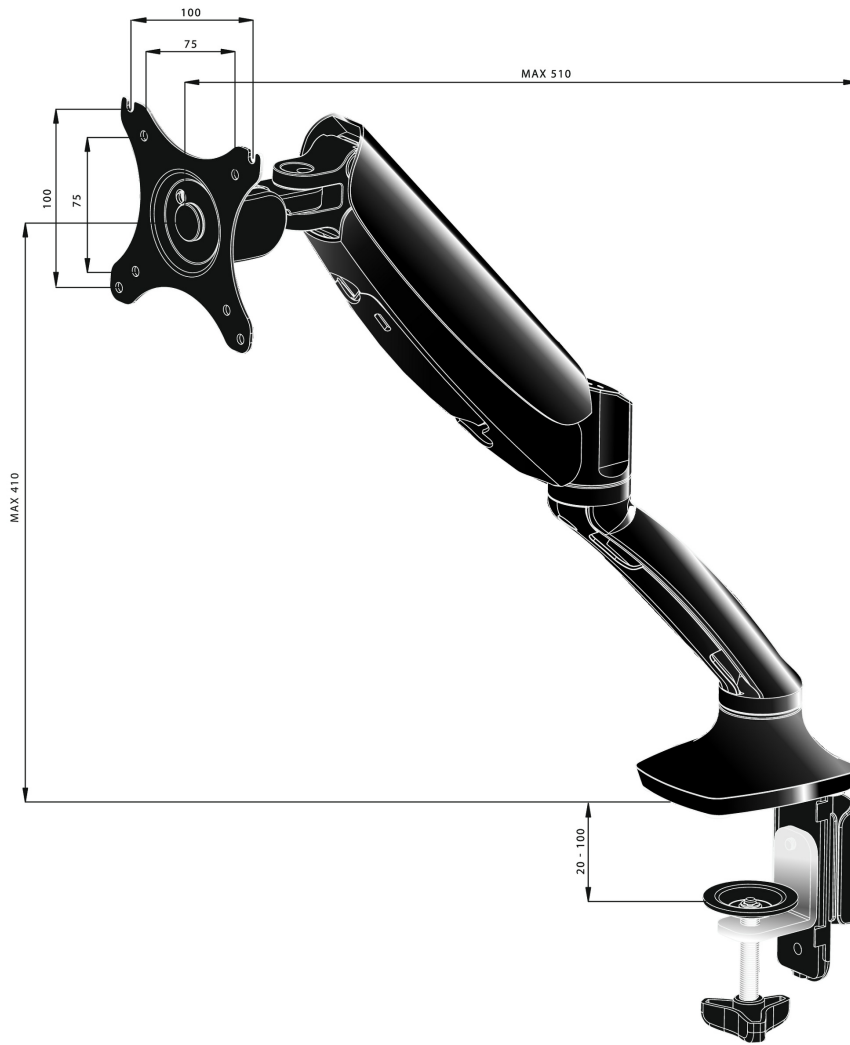

### Stijvolle enkele gasveer arm

De iiyama DS3001C-B1 is een monitorarm (bureaudoorvoer of klem) voor flatscreen monitoren tot 27 inch. Dankzij de arm kunt u waardevolle ruimte op uw bureau besparen. Door de ingebouwde gasveer biedt deze monitorarm vele aanpassingsmogelijkheden, waaronder een kantel-, draai-, hoogte- en roteer functie. Met deze enkele monitorarm creëert u eenvoudig een ergonomische positie en werkhouding.

#### 01 PRODUCT BROCHURE

Type	gasveer monitorarm voor desktop monitoren
Aantal schermen	1
Bureausteun	bureauklem en bureaudoorvoer
Scherm formaat	10" - 27"
In hoogte verstelbaar	0 - 410mm
Scherm rotatie	PIVOT 90°
Kantelhoek	-85° - 15°
Draaibaar	360°
Max gewicht	5kg / monitor
VESA minimum	75 x 75mm
VESA maximum	100 x 100mm

02 AFMETINGEN / GEWICHT

EAN code

4948570032105

*Alle handelsmerken zijn geregistreerd. Gegevens onder voorbehoud van zelffouten. Specificaties kunnen vooraf en zonder opgaaf van reden gewijzigd worden. Alle LCD-panelen vallen onder ISO-9241-307:2008 inzake pixelfouten.*