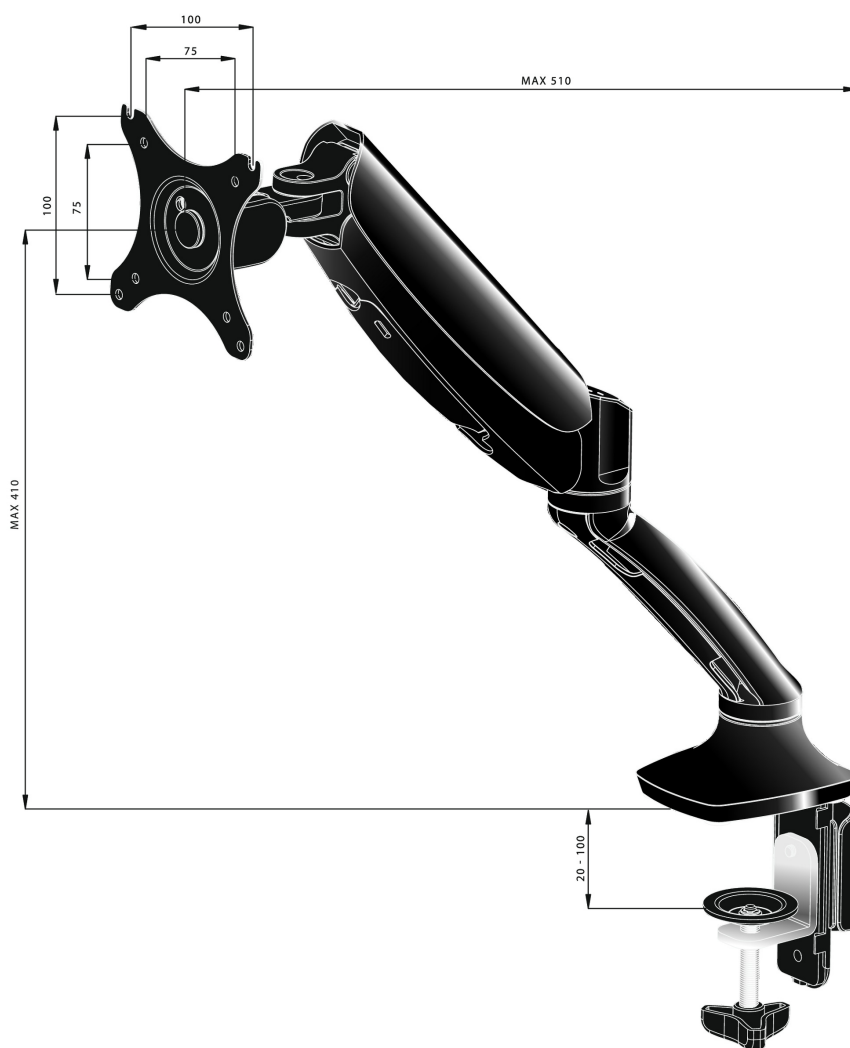

### Stijvolle enkele gasveer arm

De iiyama DS3001C-B1 is een monitorarm (bureaudoorvoer of klem) voor flatscreen monitoren tot 27 inch. Dankzij de arm kunt u waardevolle ruimte op uw bureau besparen. Door de ingebouwde gasveer biedt deze monitorarm vele aanpassingsmogelijkheden, waaronder een kantel-, draai-, hoogte- en roteer functie. Met deze enkele monitorarm creëert u eenvoudig een ergonomische positie en werkhouding.

#### 01 PRODUCT BROCHURE

Type	gasveer monitorarm voor desktop monitoren
Aantal schermen	1
Bureausteun	bureauklem en bureaudoorvoer
Scherm formaat	10" - 27"
In hoogte verstelbaar	0 - 410mm
Scherm rotatie	PIVOT 90°
Kantelhoek	-85° - 15°
Draaibaar	360°
Max gewicht	5kg / monitor
VESA minimum	75 x 75mm
VESA maximum	100 x 100mm

02 AFMETINGEN / GEWICHT

EAN code

4948570032105

*Alle handelsmerken zijn geregistreerd. Gegevens onder voorbehoud van zelffouten. Specificaties kunnen vooraf en zonder opgaaf van reden gewijzigd worden. Alle LCD-panelen vallen onder ISO-9241-307:2008 inzake pixelfouten.*