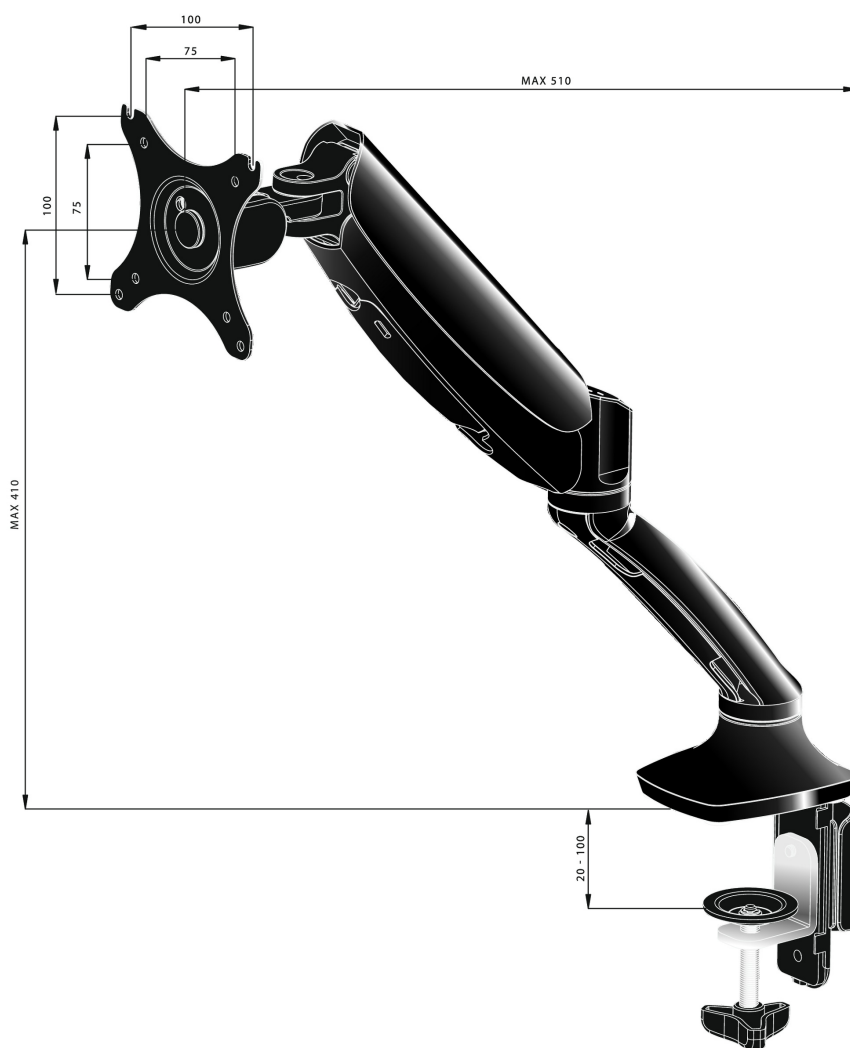

Sleek and stylish single gas spring monitor arm

The iiyama DS3001C-B1 is a desk mount (grommet or clamp) for flat screens up to 27". Using the arm guarantees you gain additional space on your desk and the cable management system helps to keep the workplace tidy. But more importantly, offering broad adjustment capabilities including tilt, swivel, height and rotation, the arm makes sure you can easily adjust the screen position to your preferences assuring ergonomic body posture.

01 ТЕХНИЧЕСКИЕ ХАРАКТЕРИСТИКИ

Type	gas spring desk mount for desktop monitor
Number of screens	1
Desk monut	desk clamp or desk grommet
Screen size	10" - 27"
Height adjustment	0 - 410mm
Screen rotation	PIVOT 90°
Tilt	-85° - 15°
Swivel	360°
Max weight capacity	5kg / монитор
VESA minimum	75 x 75mm
VESA maximum	100 x 100mm

02 РАЗМЕР / ВЕС

EAN код

4948570032105

Все товарные знаки и торговые марки являются собственностью их владельцев и они защищены. Ошибки и изменения допускаются. Спецификации могут быть изменены без уведомления. Все LCD мониторы соответствуют стандарту ISO-9241-307:2008 по политике битых пикселей.