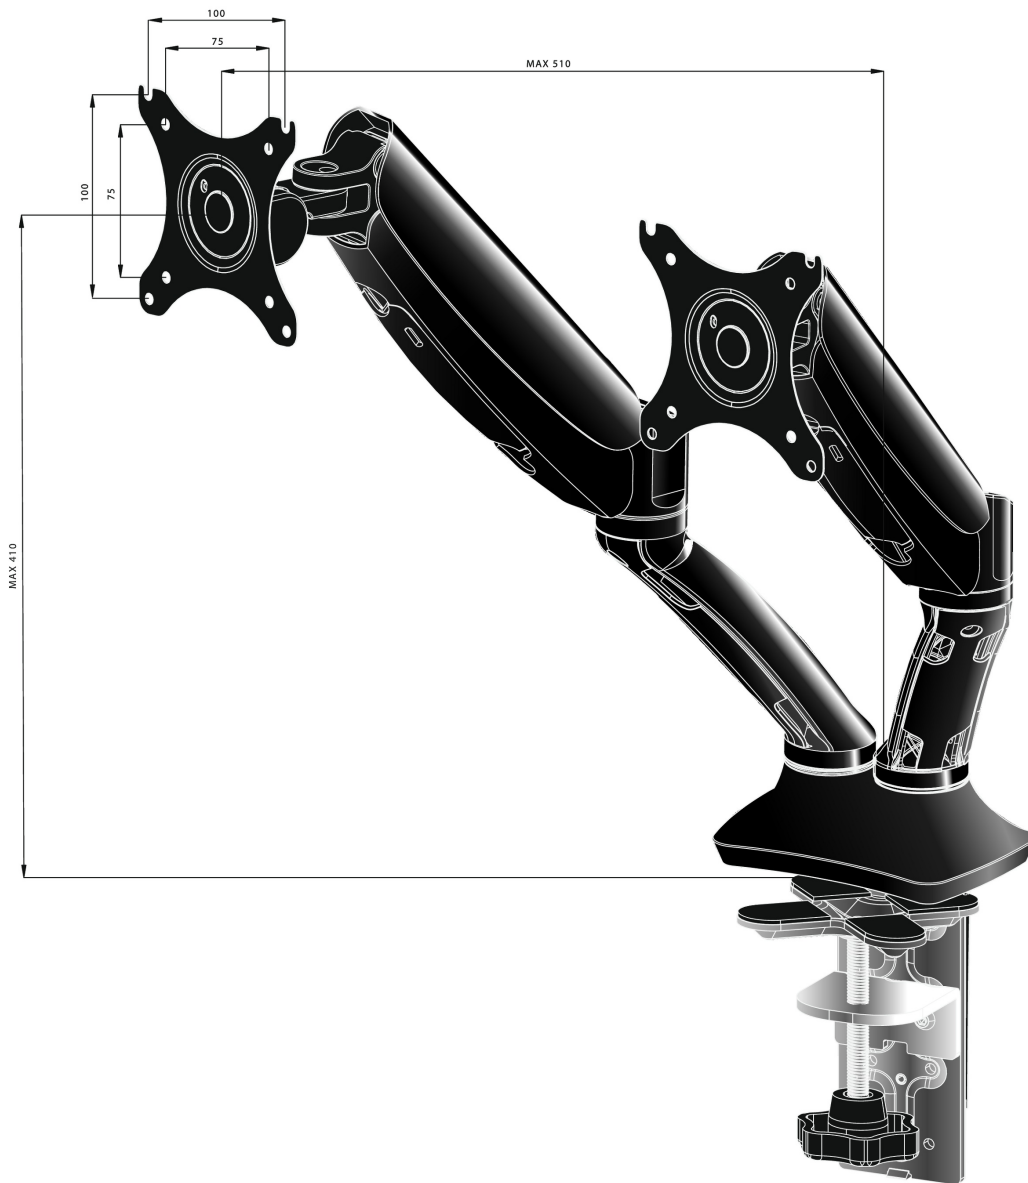

Toutes les marques nommées sur ce site sont des marques déposées. iiyama ne pourra être tenu responsable d'éventuelles erreurs ou omissions contenues sur ce site. Tous les écrans LCD iiyama sont conformes à la norme ISO-9241-307:2008 pour ce qui concerne les défauts de pixel.

© IIYAMA CORPORATION. ALL RIGHTS RESERVED